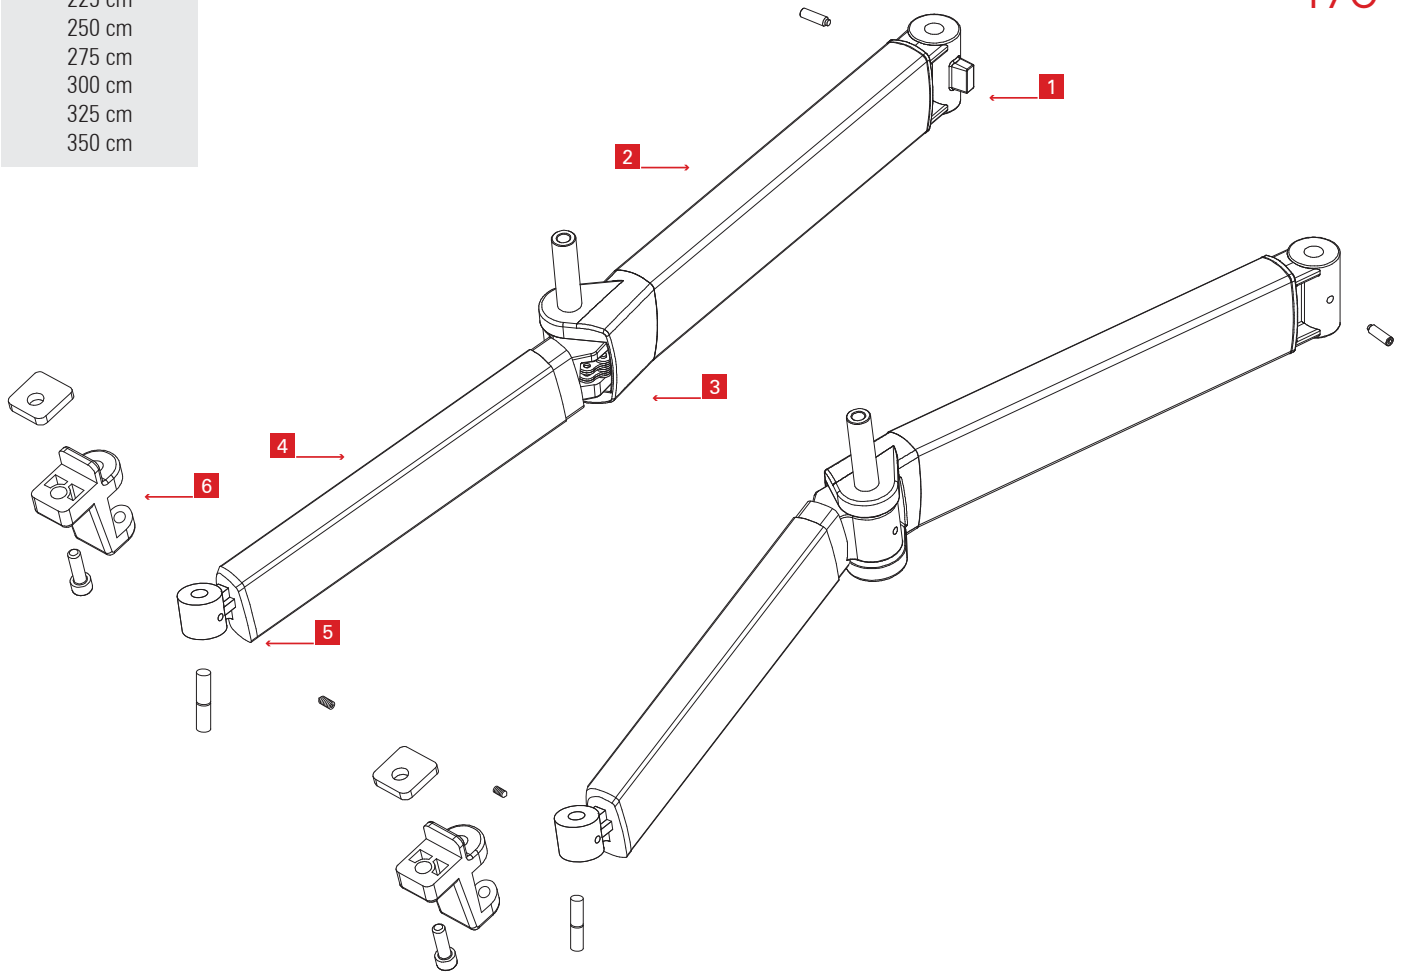

VEGA PLUS

sporgenza max | **max projection** | maximale Ausladung
 avancée maximale | salida máx | saliência máxima

350 cm

arm
 projection

- 150 cm
- 175 cm
- 200 cm
- 225 cm
- 250 cm
- 275 cm
- 300 cm
- 325 cm
- 350 cm

inclinazione braccio | **arm angle** | Arm Neigung
 inclinasion du bras | inclinación del brazo | inclinasion du bras

170°

AVAILABLE COLOURS

RAL 9010	RAL 7035	RAL 1013
----------	----------	----------

AVAILABLE FOR AWNING

braccio vega plus inclinazione 170°
 vega plus arm tilted of 170°
 Gelenkarm Vega Plus Arm 170°
 bras vega plus inclinasion 170°
 brazo vega plus inclinación 170°
 braço vega plus inclinação 170°

- | | |
|--------|------|
| 175 cm | 1 CP |
| 200 cm | |
| 225 cm | |
| 250 cm | |
| 275 cm | |
| 300 cm | |
| 325 cm | |
| 350 cm | |

N°						
1	 COLORE ANTRACITE	2XL900BST	spalla star star abutment Star Leibung épaule star hombro star hombro star		1 CP	
2	 COLORE ANTRACITE	EXSTIN01L7000	profilo superiore star e inferiore intermedio star upper lower and medium profile Star Oberprofil und unteres Zwischenprofil profil superieur star et inferieur intermédiaire perfil superior star e inferior intermedio perfil superior star e inferior intermedio		700 cm	1 PZ
3		19XL907VA 19XL907VB 19XL907VC 19XL907VD	cartuccia vega plus inclinazione 170° vega plus cartridge tilted of 170° Vega Plus Kartusche mit 170° Neigung cartouche vega plus inclinaison 170° cartucho vega plus inclinación 170° cartucho veja plus inclinação 170°		150-225 250-275 300-325 350 cm	1 CP
4		EXMGSD01L7000	profilo inferiore standard standard lower profile Standard Unterprofil profil inferieur standard perfil inferiorstandard perfil inferior standard		700 cm	1 PZ
5		2XL900C	puntale standard standard tip Standard Spitze pointe standard punta standard ponteira standard			1 CP
6		2XL900D	prolunga standard standard extension Standard Verlängerung prolonge standard prolongación standard extensão standard			1 CP