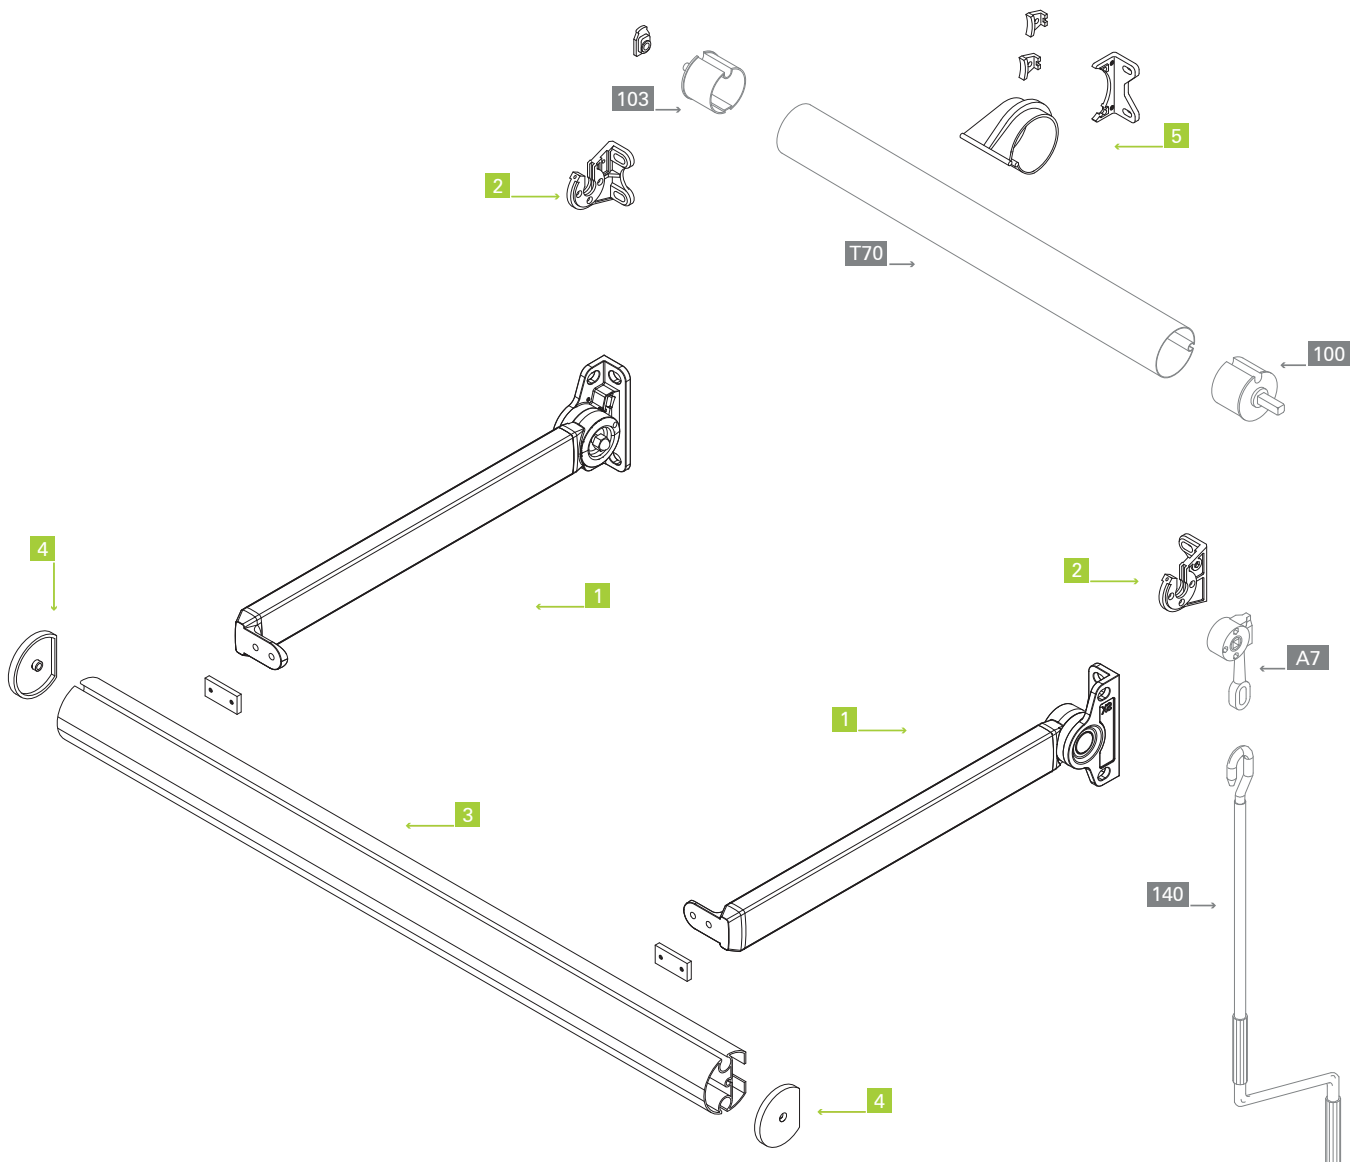

VANVITELLI

larghezza max | **max width** cm | Max. Breite cm
 largeur max cm | ancho máx cm | largura max cm

480 cm

altezza max | **max height** | maximale Höhe
 hauteur max | salida máx | saliência máxima

300 cm

sporgenza max | **max projection** | maximale Ausladung
 avancée maximale | salida máx | saliência máxima

140 cm

!
 FREQUENT
 COMPONENTS
 ON PAGE 290

AVAILABLE COLOURS   
 RAL 9010 7035 1013

N° 

1		<p>6XLN080 6XLN100 6XLN120 6XLN140</p>	<p>braccio vanvitelli vanvitelli arm Gelenkarm Vanvitelli bras vanvitelli brazo vanvitelli brago vanvitelli</p>		<p>80 cm 100 cm 120 cm 140 cm</p>	<p>1 CP</p>	
2		<p>936XL</p>	<p>staffa per caduta con piastrina nylon drop-brackets with nylon small plate Ausfallstütz mit Nylon-Plättchen étriers de descente avec plaquette nylon soporte de caída con plaquita nylon estribo de caída com pratinho nylon</p>			<p>1 CP</p> <p>10 CP </p>	
3		<p>ESTRTTL4800 ESTRTTL7000</p>	<p>terminale tondo round terminal bar Runde Ende-Ausfallprofil barre de charge ronde barra de carga redonda barra terminal redonda</p>	 <p style="text-align: right;">38,1 44,8</p>	<p>480 cm 700 cm</p>	<p>1 PZ</p> <p>5 PZ </p>	
4		<p>939TTT</p>	<p>tappo pvc terminale tondo round terminal bar PVC cap PVC-Deckel für Rundprofil bouchon pvc barre de charge ronde tapa pvc barra de carga redonda tampa PVC barra terminal redonda</p>			<p>1 CP</p>	
5		<p>6XL908</p>	<p>supporto compensatore TC TC balance support TC-Ausgleichsstütz support compensateur TC soporte compensador TC suporte compensador TC</p>			<p>1 PZ</p>	

972XL

staffetta prada con ruota
prada bracket with roller
Prada Konsole mit Rolle
étrier prada avec roue
soporte Prada con rueda
suporte Prada com rodas

1 CP