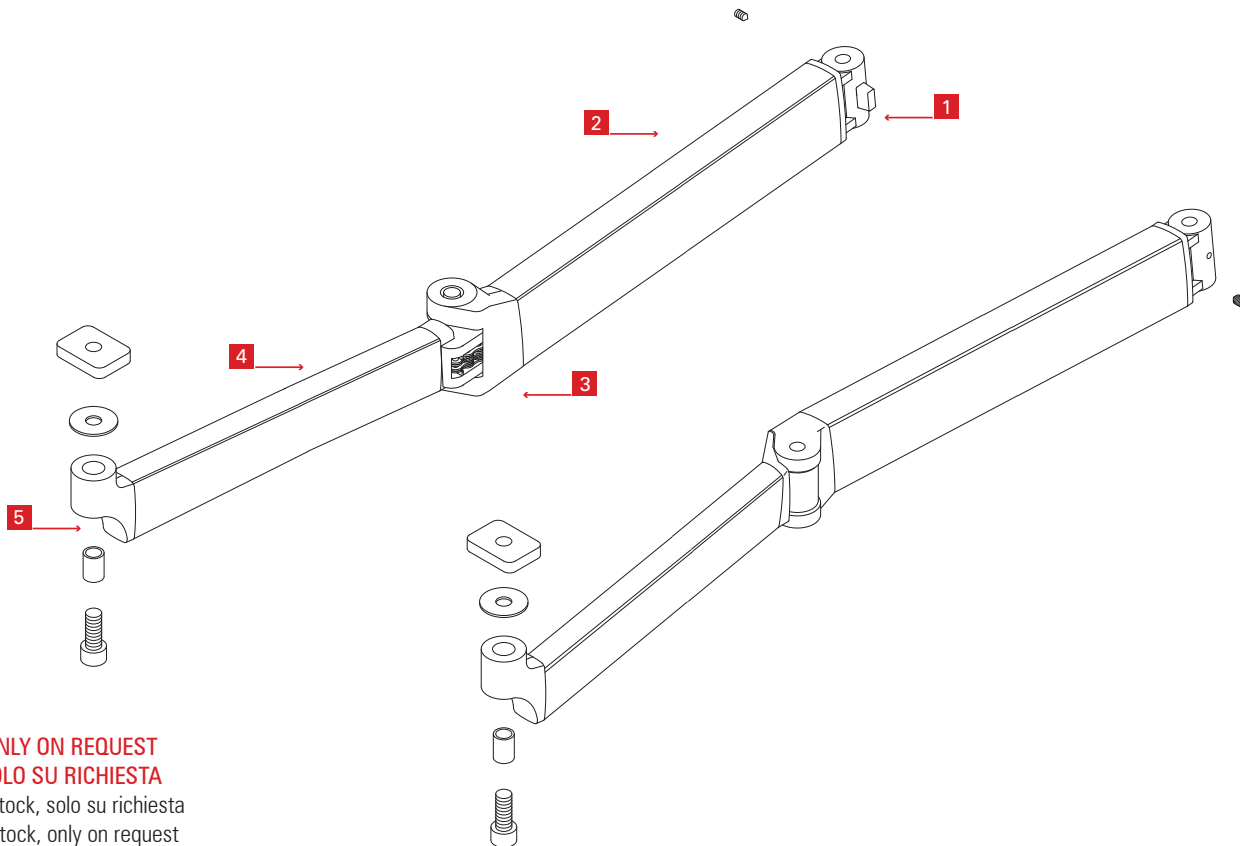

TIGRIS

sporgenza max | **max projection** | maximale Ausladung
avancée maximale | salida máx | saliência máxima

arm
projection

250 cm

150 cm
175 cm
200 cm
225 cm
250 cm

AVAILABLE COLOURS

**ONLY ON REQUEST
SOLO SU RICHIESTA**

GIOTTO
MANTEGNA
ARCIMBOLDO
ARCIMBOLDO BQ

3XL150P
3XL175P
3XL200P
3XL225P
3XL250P

braccio tigris
tigris arm
Gelenkarm Tigris
bras tigris
brazo tigris
braço tigris

**ONLY ON REQUEST
SOLO SU RICHIESTA**

150 cm
175 cm
200 cm
225 cm
250 cm