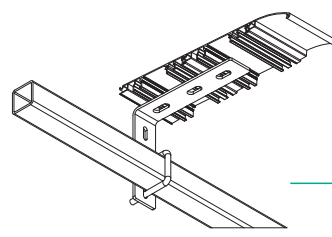

HOOD ON BRACKET FOR SQUARE BAR

staffa universale  
 universal bracket  
 universale Konsole  
 étrier de fixation universel  
 soporte universal  
 estribo universal

staffa universale in estrusione  
 extruded universal bracket  
 Stranggepresste universale Konsole  
 étrier de fixation universel en extrusion  
 soporte universal en extrusión  
 estribo universal em expulsão

staffa renoir  
 renoir bracket  
 Renoir Konsole  
 support renoir  
 soporte renoir

staffa giorgione  
 giorgione bracket  
 Halter Giorgione  
 support giorgione  
 soporte giorgione

staffa bramante  
 bramante bracket  
 Halter Bramante  
 support bramante  
 soporte bramante

staffetta a muro per tettuccio per 21 cm, 34 cm o 47 cm  
 wall bracket for hood for 21 cm, 34 cm or 47 cm  
 Wandhalter für Schutzdach für 21 cm, 34 cm oder 47 cm  
 étrier au mur pour auvent pour 21 cm, 34 cm ou 47 cm  
 soporte de pared para tejado para 21 cm, 34 cm o 47 cm  
 suporte de parede para telhado para 21 cm, 34 cm ou 47 cm