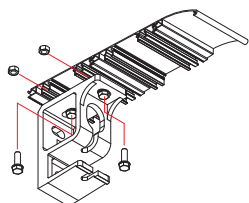

4		TETFIL4000 • TETFIL5000 • TETFIL6000 TETFIL7000	tettuccio in alluminio finale 9 cm final aluminium hood 9 cm Aluminium Endschutzdach 9 cm auvent aluminium final 9 cm tejadillo de aluminio final 9 cm telhado de alumínio final 9 cm		400 cm 500 cm 600 cm 700 cm	1 PZ	
5		TETTES03	testata per tettuccio spessore 21 cm head for hood projection 21 cm Kopfstoß für Schutzdach - Stärke 21 cm tête pour auvent avancée 21 cm sometidas tejadillo espesor 21 cm testadas para telhado espessura 21 cm		21 cm	1 CP	
5B		TETTES01	testata per tettuccio spessore 34 cm head for hood projection 34 cm Kopfstoß für Schutzdach - Stärke 34 cm tête pour auvent avancée 34 cm sometidas tejadillo espesor 34 cm testadas para telhado espessura 34 cm		34 cm	1 CP	
5C		TETTES02	testata per tettuccio spessore 47 cm head for hood projection 47 cm Kopfstoß für Schutzdach - Stärke 47 cm tête pour auvent avancée 47 cm sometidas tejadillo espesor 47 cm testadas para telhado espessura 47 cm		47 cm	1 CP	

HOOD ON BRACKET FOR SQUARE BAR

staffa universale
universal bracket
universale Konsole
étrier de fixation universel
soporte universal
estribo universal