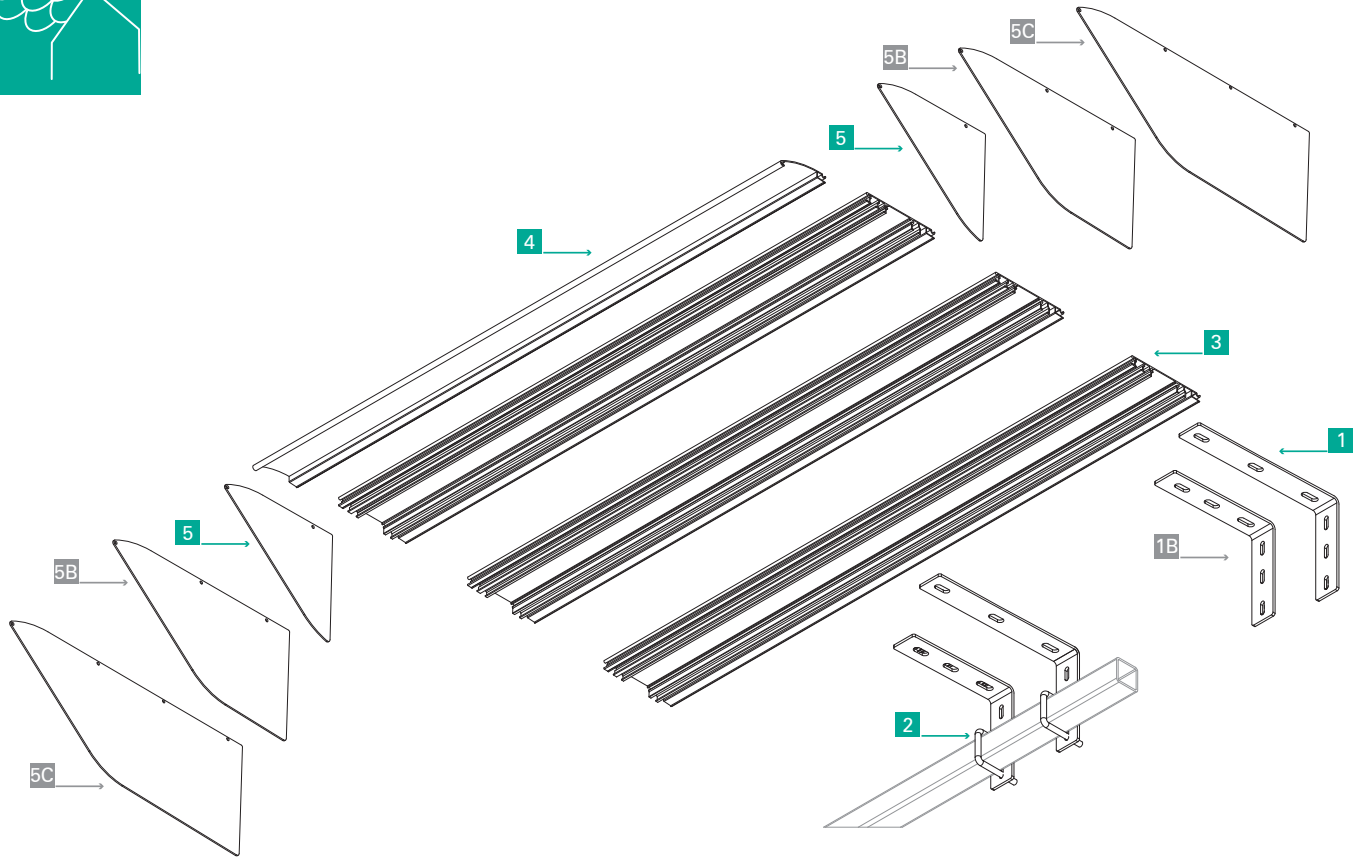

## HOOD

HO

N°					
1		<b>MENATTET01</b>	staffetta a muro per tettuccio per 47 cm wall bracket for hood for 47 cm Wandhalter für Schutzdach für 47 cm étrier au mur pour auvent pour 47 cm soporte de pared para tejado para 47 cm soporte de parede para telhado para 47 cm		1 PZ
1B		<b>MENATTET02</b>	staffetta a muro per tettuccio per 21 cm o 34 cm wall bracket for hood for 21 cm or 34 cm Wandhalter für Schutzdach für 21 cm oder 34 cm étrier au mur pour auvent pour 21 cm ou 34 cm soporte de pared para tejado para 21 cm o 34 cm soporte de parede para telhado para 21 cm ou 34 cm		1 PZ
2		<b>CAVATTETBQ</b>	particolare a "U" inox inox "U" piece U-Stück Inox piece "U" en inox pieza "U" inox peça "U" inox		1 PZ
3		<b>TETMEL4000</b> • <b>TETMEL5000</b> • <b>TETMEL6000</b> • <b>TETMEL7000</b>	tettuccio in alluminio intermedio 13 cm intermediary aluminium hood 13 cm mittlerer Aluminium Schutzdach 13 cm auvent aluminium intermédiaire 13 cm tejadillo de aluminio intermedio 13 cm telhado de alumínio intermediário 13 cm		400 cm 500 cm 600 cm 700 cm 1 PZ