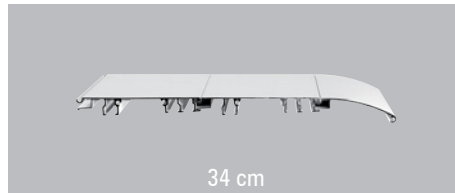

## HOOD

HO

N°					
1		<b>MENATTET01</b>	staffetta a muro per tettuccio per 47 cm wall bracket for hood for 47 cm Wandhalter für Schutzdach für 47 cm étrier au mur pour auvent pour 47 cm soporte de pared para tejado para 47 cm soporte de parede para telhado para 47 cm		1 PZ
1B		<b>MENATTET02</b>	staffetta a muro per tettuccio per 21 cm o 34 cm wall bracket for hood for 21 cm or 34 cm Wandhalter für Schutzdach für 21 cm oder 34 cm étrier au mur pour auvent pour 21 cm ou 34 cm soporte de pared para tejado para 21 cm o 34 cm soporte de parede para telhado para 21 cm ou 34 cm		1 PZ
2		<b>CAVATTETBQ</b>	particolare a "U" inox inox "U" piece U-Stück Inox piece "U" en inox pieza "U" inox peça "U" inox		1 PZ
3		<b>TETMEL4000</b> • <b>TETMEL5000</b> • <b>TETMEL6000</b> • <b>TETMEL7000</b>	tettuccio in alluminio intermedio 13 cm intermediary aluminium hood 13 cm mittlerer Aluminium Schutzdach 13 cm auvent aluminium intermédiaire 13 cm tejadillo de aluminio intermedio 13 cm telhado de alumínio intermediário 13 cm		400 cm 500 cm 600 cm 700 cm 1 PZ

HOOD ON BRACKET FOR SQUARE BAR

staffa universale  
 universal bracket  
 universale Konsole  
 étrier de fixation universel  
 soporte universal  
 estribo universal

staffa universale in estrusione  
 extruded universal bracket  
 Stranggepresste universale Konsole  
 étrier de fixation universel en extrusion  
 soporte universal en extrusión  
 estribo universal em expulsão