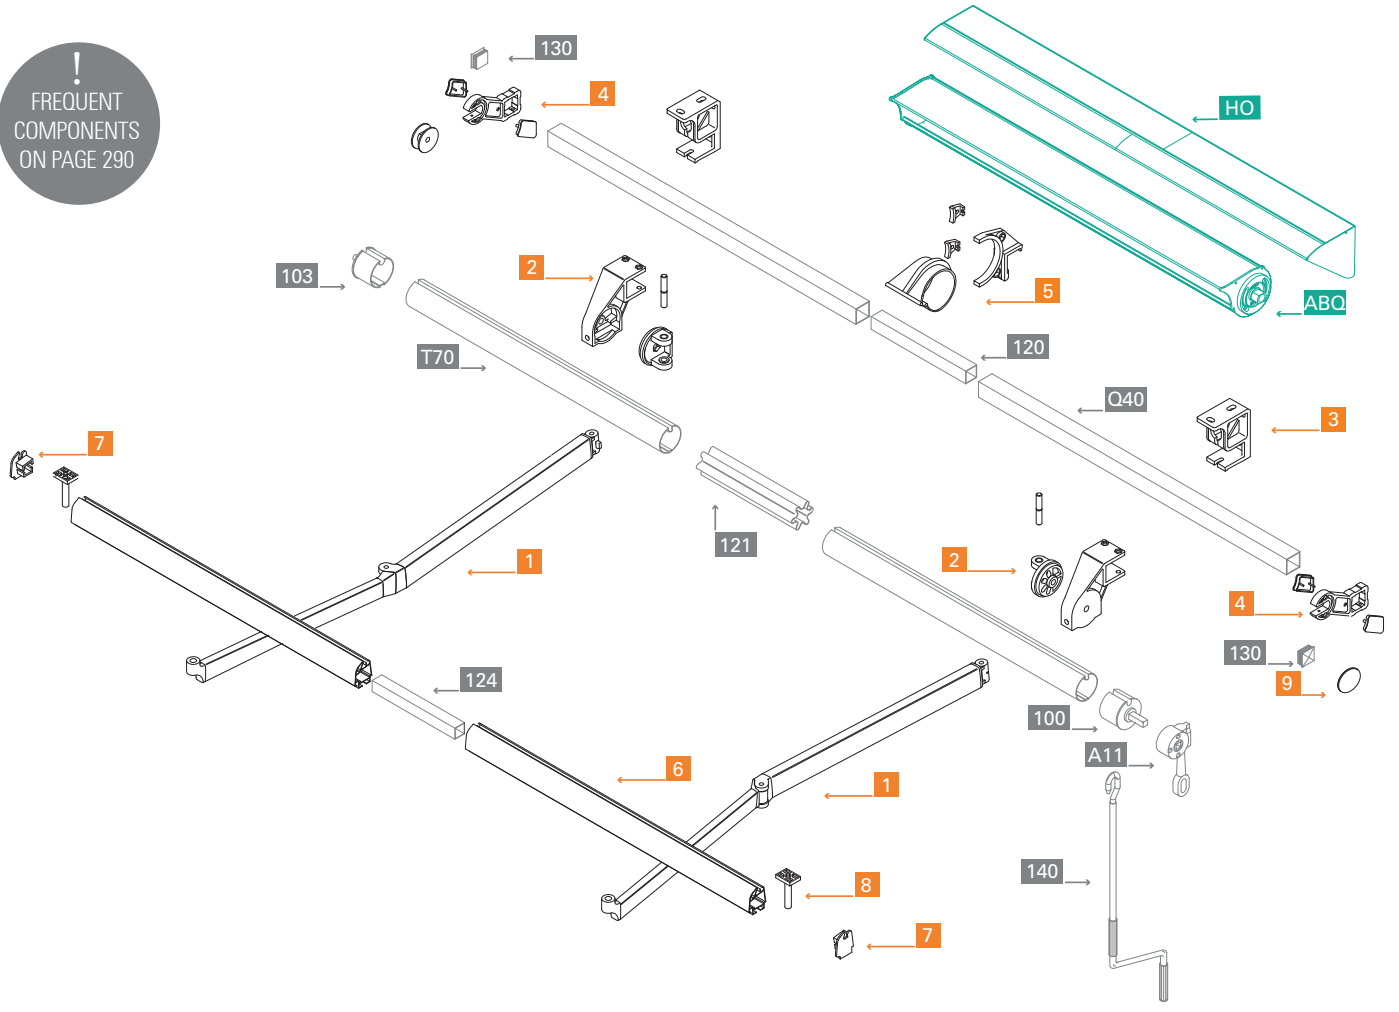

SANSOVINO

sporgenza max | max projection | maximale Ausladung
avancée maximale | salida máx | saliência máxima

250 cm

AVAILABLE COLOURS
RAL 9010 7035

! FREQUENT COMPONENTS ON PAGE 290

N°					
1	<p>3XL150SAG 3XL175SAG 3XL200SAG 3XL225SAG 3XL250SAG</p>	<p>MAIN ARM braccio sagittario sagittario arm Gelenkarm Sagittario bras sagittario brazo sagittario braço sagittario</p>	<p>150 cm 175 cm 200 cm 225 cm 250 cm</p>	1 CP	