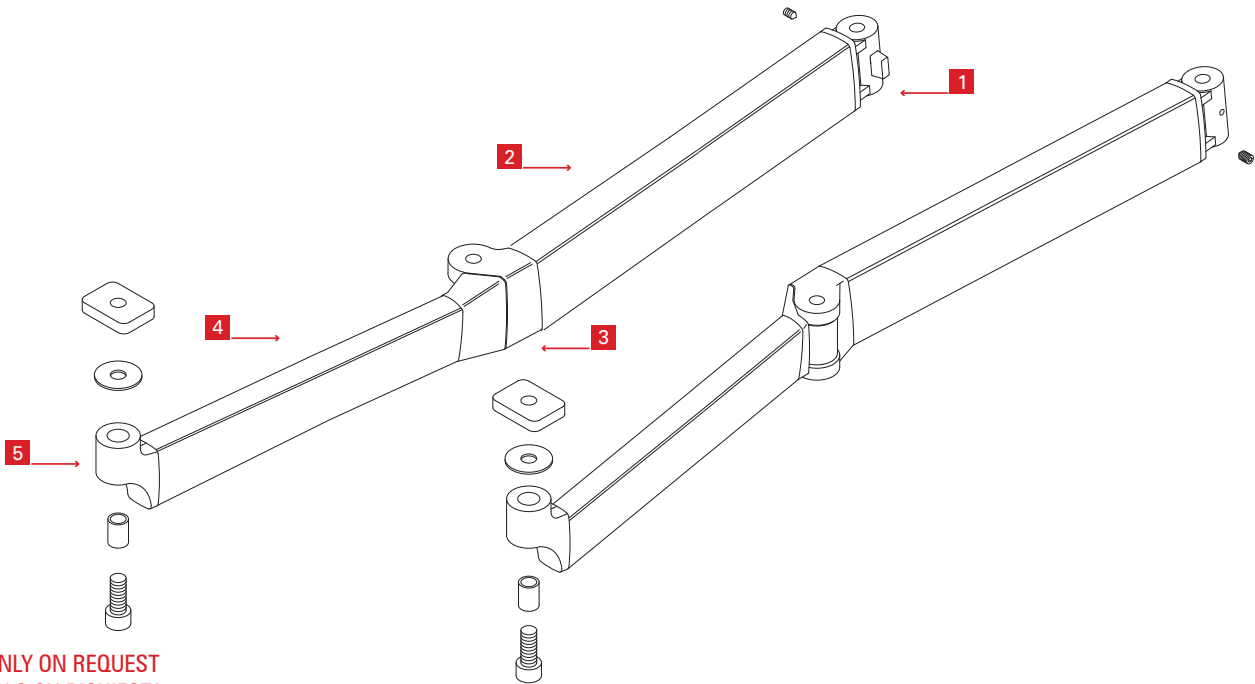

PHOENIX

sporgenza max | **max projection** | maximale Ausladung
avancée maximale | salida máx | saliência máxima

250 cm

arm
projection

- 150 cm
- 175 cm
- 200 cm
- 225 cm
- 250 cm

AVAILABLE COLOURS

RAL

9010

7035

1013

! ONLY ON REQUEST
SOLO SU RICHIESTA

non a stock, solo su richiesta
not in stock, only on request
Nicht auf Lager, nur auf Anfrage
pas en stock, uniquement sur demande
no en stock, solo bajo pedido
não em estoque, apenas a pedido

AVAILABLE FOR AWNING

disponibile per tenda
available for awning

CARAVAGGIO
MARINETTI
SANSOVINO
BORROMINI

Erhältlich für folgende Markisen
disponible pour store

BRAMANTE
ALBERTI

disponibile para toldo
disponibilidade por toldo

GIOTTO
MANTEGNA
ARCIBOLDO
ARCIBOLDO BQ

3XL150SCP
3XL175SCP
3XL200SCP
3XL225SCP
3XL250SCP

braccio phoenix
phoenix arm
Gelenkarm Phoenix
bras phoenix
brazo phoenix
braço phoenix

! ONLY ON REQUEST
SOLO SU RICHIESTA

150 cm
175 cm
200 cm
225 cm
250 cm

1 CP