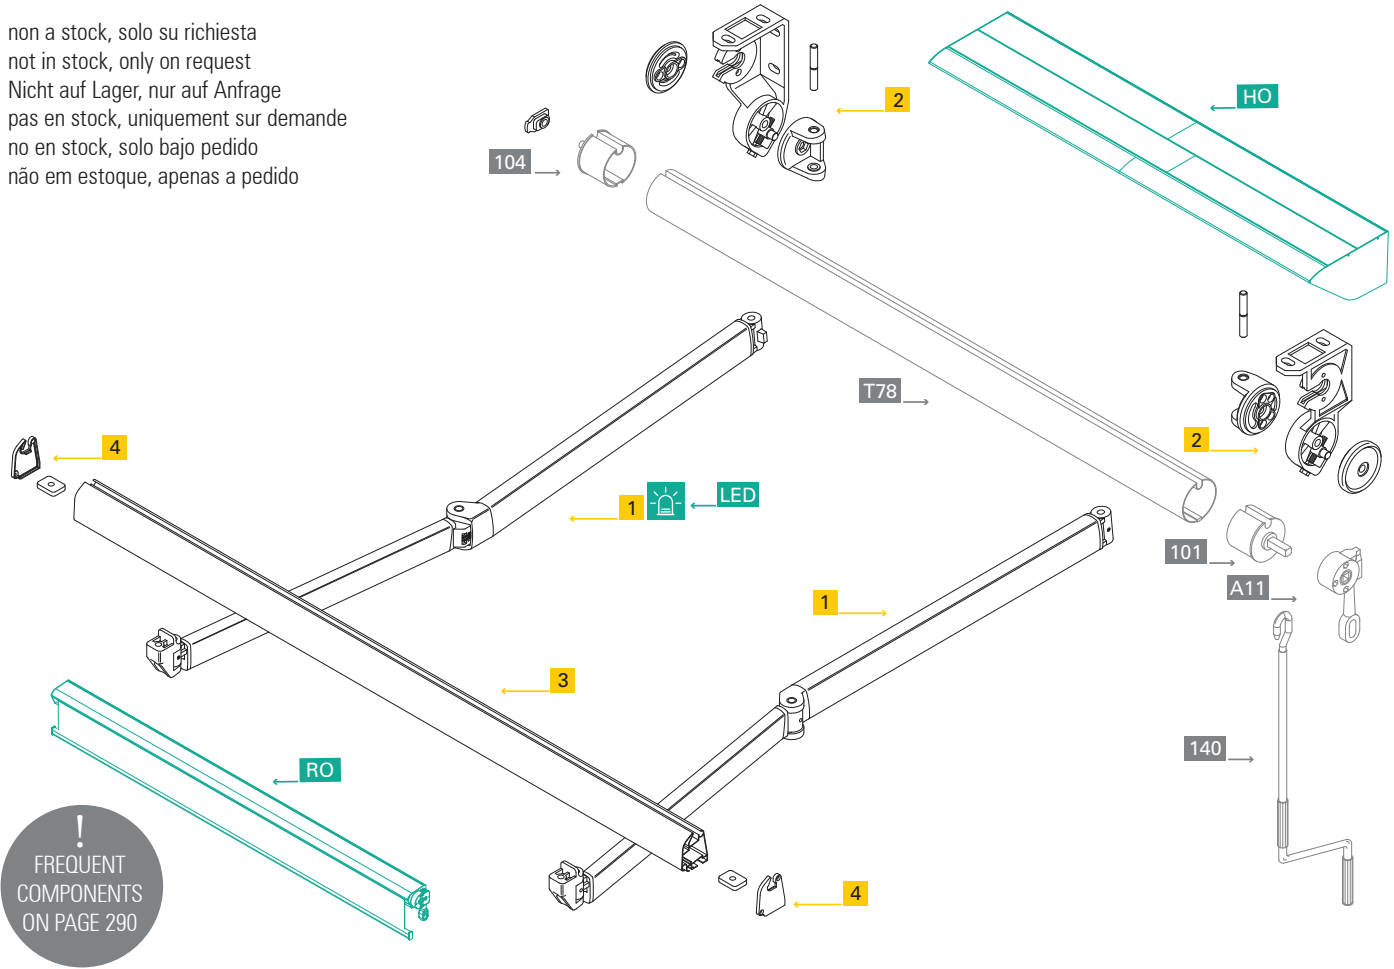

PERUGINO

sporgenza max | max projection | maximale Ausladung
avancée maximale | salida máx | saliência máxima

300 cm

! ONLY ON REQUEST | SOLO SU RICHIESTA

non a stock, solo su richiesta
not in stock, only on request
Nicht auf Lager, nur auf Anfrage
pas en stock, uniquement sur demande
no en stock, solo bajo pedido
não em estoque, apenas a pedido

!
FREQUENT
COMPONENTS
ON PAGE 290

LED SYSTEM	HOOD	ROLLÒ
PAGE 298	PAGE 302	PAGE 304

N°				
1		MAIN ARM 2XL150ST 2XL175ST 2XL200ST 2XL225ST 2XL250ST 2XL275ST 2XL300ST 2XL325ST 2XL350ST	braccio star plus star plus arm Gelenkarm Star Plus bras star plus brazo star plus braço star plus	150 cm 175 cm 200 cm 225 cm 250 cm 275 cm 300 cm 325 cm 350 cm
	OPTIONAL ARM ALL ARM ON PAGE 212	GALAXY PLUS ARIES PLUS	ARIES STAR	PEGASUS PLUS PEGASUS CASSIOPEA CASSIOPEA LED

N°						
2		2XL922/D	<p>staffa perugino con dischi perugino bracket with disks Halter Perugino mit Scheibe support perugino avec disques soporte perugino con disco estribo perugino com disco</p>	⚠ ONLY ON REQUEST SOLO SU RICHIESTA	1 CP	
3	 COLORE ANTRACITE	<p>ESTRTPLUXL4000 ESTRTPLUXL5000 ESTRTPLUXL6000 ESTRTPLUXL7000</p>	<p>terminale pesante lux heavy lux terminal bar schweres Ausfallprofil Lux barre de charge lourde lux barra de carga pesada lux barra terminal pesado lux</p>	 60,5 72,2	<p>400 cm 500 cm 600 cm 700 cm</p>	<p>1 PZ 2 PZ</p>
4		939TTLUX	<p>tappo PVC terminale lux lux terminal bar PVC cap Pvc-Deckel für schweren Ausfallprofil Lux bouchon PVC barre de charge lux tapa PVC barra de carga pesada lux tampa PVC barra terminal lux</p>		1 CP	

941SA

piastrina porta argano
 plate for gear
 Plakette für Getriebe
 plaquette porte-treuil
 soporte para máquina sinfín
 plaqueta leva sarilho

1 PZ