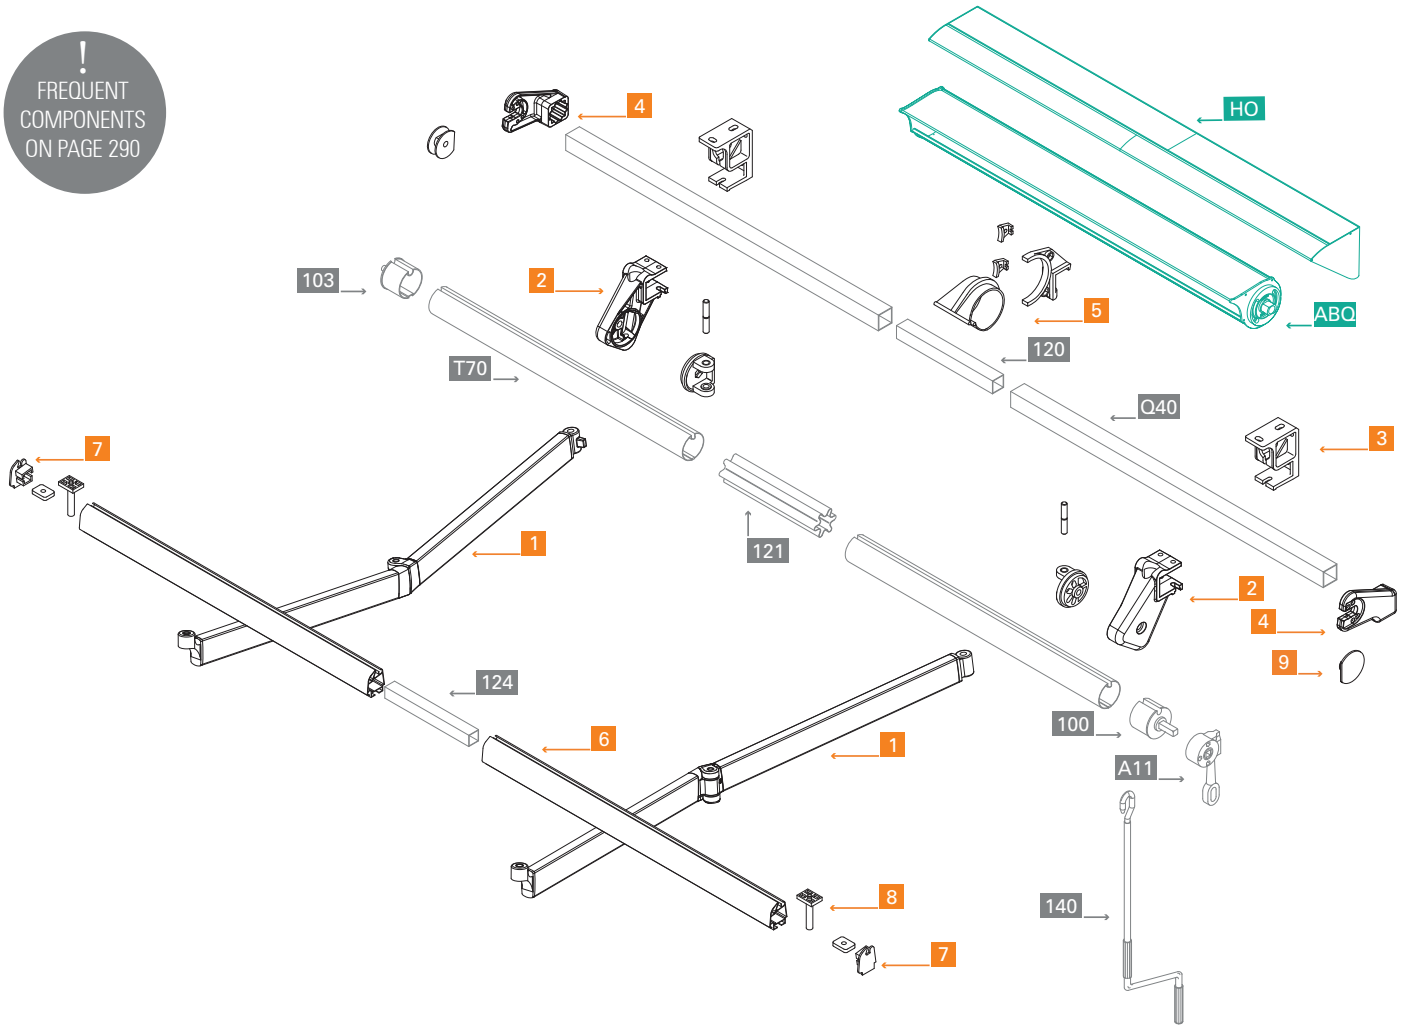

N°					
1		<b>3XL150SAG</b> <b>3XL175SAG</b> <b>3XL200SAG</b> <b>3XL225SAG</b> <b>3XL250SAG</b>	<b>MAIN ARM</b> braccio sagittario sagittario arm Gelenkarm Sagittario bras sagittario brazo sagittario braço sagittario	150 cm 175 cm 200 cm 225 cm 250 cm	1 CP