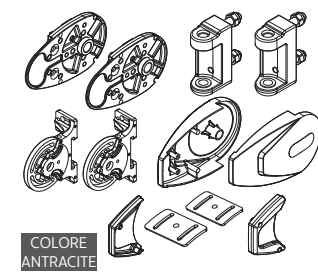

KIT MANTEGNA FOR MOTOR

kit mantegna per motore
mantegna kit for motor

kit Mantegna für Motor
kit mantegna pour moteur

kit mantegna para motor
kit mantegna para motor

COLORE
ANTRACITE

9XL300MH55

kit mantegna per motore per puntale pipetta con sup. braccio *1
motorized mantegna kit for pipette tip with arm support
kit Mantegna für Motorantrieb für Pipetten-Spitze mit Armträger
kit mantegna motorisé pour embout à pipette avec support bras
kit mantegna para motor para punta en forma de pipeta para sop. brazo
kit mantegna a motor para ponta em forma de pipeta para sup. braços

2 + 3 + 4 + 5 + 6 + 7

h 55

1 PZ