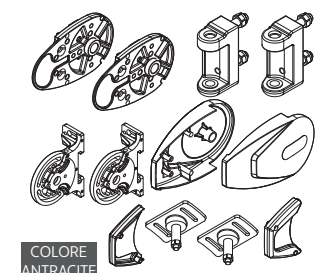

KIT MANTEGNA FOR MOTOR

kit mantegna per motore
mantegna kit for motor

kit Mantegna für Motor
kit mantegna pour moteur

kit mantegna para motor
kit mantegna para motor

COLORE
ANTRACITE

9XL300MH55

kit mantegna per motore per puntale pipetta con sup. braccio *1
motorized mantegna kit for pipette tip with arm support
kit Mantegna für Motorantrieb für Pipetten-Spitze mit Armträger
kit mantegna motorisé pour embout à pipette avec support bras
kit mantegna para motor para punta en forma de pipeta para sop. brazo
kit mantegna a motor para ponta em forma de pipeta para sup. braços

2 + 3 + 4 + 5 + 6 + 7

h 55

1 PZ

9XL300MH45

kit mantegna per motore per puntale pipetta con sup. braccio *2
motorized mantegna kit for pipette tip with arm support
Kit Mantegna für Motorantrieb für Pipetten-Spitze mit Armträger
kit mantegna motorisé pour embout à pipette avec support bras
kit mantegna para motor para punta en forma de pipeta para sop. brazo
kit mantegna a motor para ponta em forma de pipeta para sup. braços

2 + 3B + 4 + 5 + 6 + 7

h 45

1 PZ

COLORE
ANTRACITE

9XL300MGXH55

kit mantegna per motore per bracci galaxy plus /bracci plus *3
motorized mantegna kit for galaxy plus or plus arms
Kit Mantegna für Motorantrieb für Galaxy Plus - oder Plus - Arme
kit mantegna motorisé pour bras galaxy plus ou plus
kit mantegna para motor para brazos galaxy plus o sea plus
kit mantegna a motor de braço galaxy plus ou plus