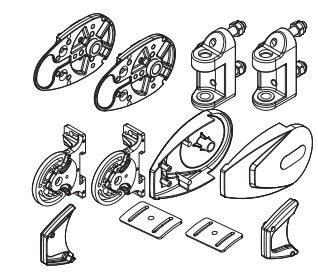

KIT MANTEGNA FOR MOTOR

kit mantegna per motore
mantegna kit for motor

kit Mantegna für Motor
kit mantegna pour moteur

kit mantegna para motor
kit mantegna para motor

COLORE
ANTRACITE

9XL300MH55

kit mantegna per motore per puntale pipetta con sup. braccio *1
motorized mantegna kit for pipette tip with arm support
kit Mantegna für Motorantrieb für Pipetten-Spitze mit Armträger
kit mantegna motorisé pour embout à pipette avec support bras
kit mantegna para motor para punta en forma de pipeta para sop. brazo
kit mantegna a motor para ponta em forma de pipeta para sup. braços

2 + 3 + 4 + 5 + 6 + 7

h 55

1 PZ

9XL300MH45

kit mantegna per motore per puntale pipetta con sup. braccio *2
motorized mantegna kit for pipette tip with arm support
Kit Mantegna für Motorantrieb für Pipetten-Spitze mit Armträger
kit mantegna motorisé pour embout à pipette avec support bras
kit mantegna para motor para punta en forma de pipeta para sop. brazo
kit mantegna a motor para ponta em forma de pipeta para sup. braços