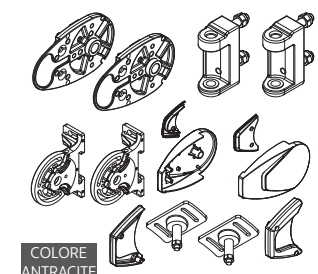

2 + 3 + 4 + 5 + 6B + 7

h 55

1 PZ

COLORE
ANTRACITE

9XL300MH55ALU

kit mantegna motore e tappi in alluminio per puntale pipetta *1
motorized mantegna kit with aluminium caps for pipette tip
kit Mantegna für Motorantrieb mit Alu.-Deckel für Pipetten-Spitze
kit mantegna motorisé avec bouchon aluminium embout à pipette
kit mantegna motor con tapa alum. para punta en forma de pipeta
kit mantegna motor com tampa alum. para ponta em forma de pipeta

2 + 3 + 4 + 5 + 6 + 7B

h 55

1 PZ

9XL300MH45ALU

kit mantegna per motore con tappi in alluminio *2
motorized mantegna kit with aluminium caps
kit Mantegna für Motorantrieb mit Alu.-Deckel
kit mantegna motorisé avec bouchon aluminium
kit mantegna para motor con tapa aluminio
kit mantegna a motor com tampa alumínio

2 + 3B + 4 + 5 + 6 + 7B

h 45

1 PZ

COLORE
ANTRACITE

9XL300MGXH55ALU

kit mantegna motore e tappi in alluminio per bracci plus *3
motorized mantegna kit with aluminium caps for plus arms
kit Mantegna für Motorantrieb mit Alu.-Deckel für Plus - Arme
kit mantegna motorisé avec bouchon aluminium pour bras plus
kit mantegna para motor con tapa aluminio para brazos plus
kit mantegna a motor com tampa alumínio de braço plus