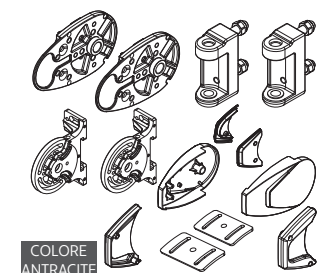

2 + 3 + 4 + 5 + 6 + 7

h 55

1 PZ

9XL300MH45

kit mantegna per motore per puntale pipetta con sup. braccio *2
motorized mantegna kit for pipette tip with arm support
Kit Mantegna für Motorantrieb für Pipetten-Spitze mit Armträger
kit mantegna motorisé pour embout à pipette avec support bras
kit mantegna para motor para punta en forma de pipeta para sop. brazo
kit mantegna a motor para ponta em forma de pipeta para sup. braços

2 + 3B + 4 + 5 + 6 + 7

h 45

1 PZ

COLORE
ANTRACITE

9XL300MGXH55

kit mantegna per motore per bracci galaxy plus /bracci plus *3
motorized mantegna kit for galaxy plus or plus arms
Kit Mantegna für Motorantrieb für Galaxy Plus - oder Plus - Arme
kit mantegna motorisé pour bras galaxy plus ou plus
kit mantegna para motor para brazos galaxy plus o sea plus
kit mantegna a motor de braço galaxy plus ou plus

2 + 3 + 4 + 5 + 6B + 7

h 55

1 PZ

COLORE
ANTRACITE

9XL300MH55ALU

kit mantegna motore e tappi in alluminio per puntale pipetta *1
motorized mantegna kit with aluminium caps for pipette tip
kit Mantegna für Motorantrieb mit Alu.-Deckel für Pipetten-Spitze
kit mantegna motorisé avec bouchon aluminium embout à pipette
kit mantegna motor con tapa alum. para punta en forma de pipeta
kit mantegna motor com tampa alum. para ponta em forma de pipeta