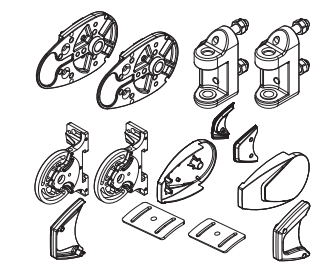

2 + 3 + 4 + 5 + 6B + 7

h 55

1 PZ

COLORE
ANTRACITE

9XL300MH55ALU

kit mantegna motore e tappi in alluminio per puntale pipetta *1
motorized mantegna kit with aluminium caps for pipette tip
kit Mantegna für Motorantrieb mit Alu.-Deckel für Pipetten-Spitze
kit mantegna motorisé avec bouchon aluminium embout à pipette
kit mantegna motor con tapa alum. para punta en forma de pipeta
kit mantegna motor com tampa alum. para ponta em forma de pipeta

2 + 3 + 4 + 5 + 6 + 7B

h 55

1 PZ

9XL300MH45ALU

kit mantegna per motore con tappi in alluminio *2
motorized mantegna kit with aluminium caps
kit Mantegna für Motorantrieb mit Alu.-Deckel
kit mantegna motorisé avec bouchon aluminium
kit mantegna para motor con tapa aluminio
kit mantegna a motor com tampa alumínio