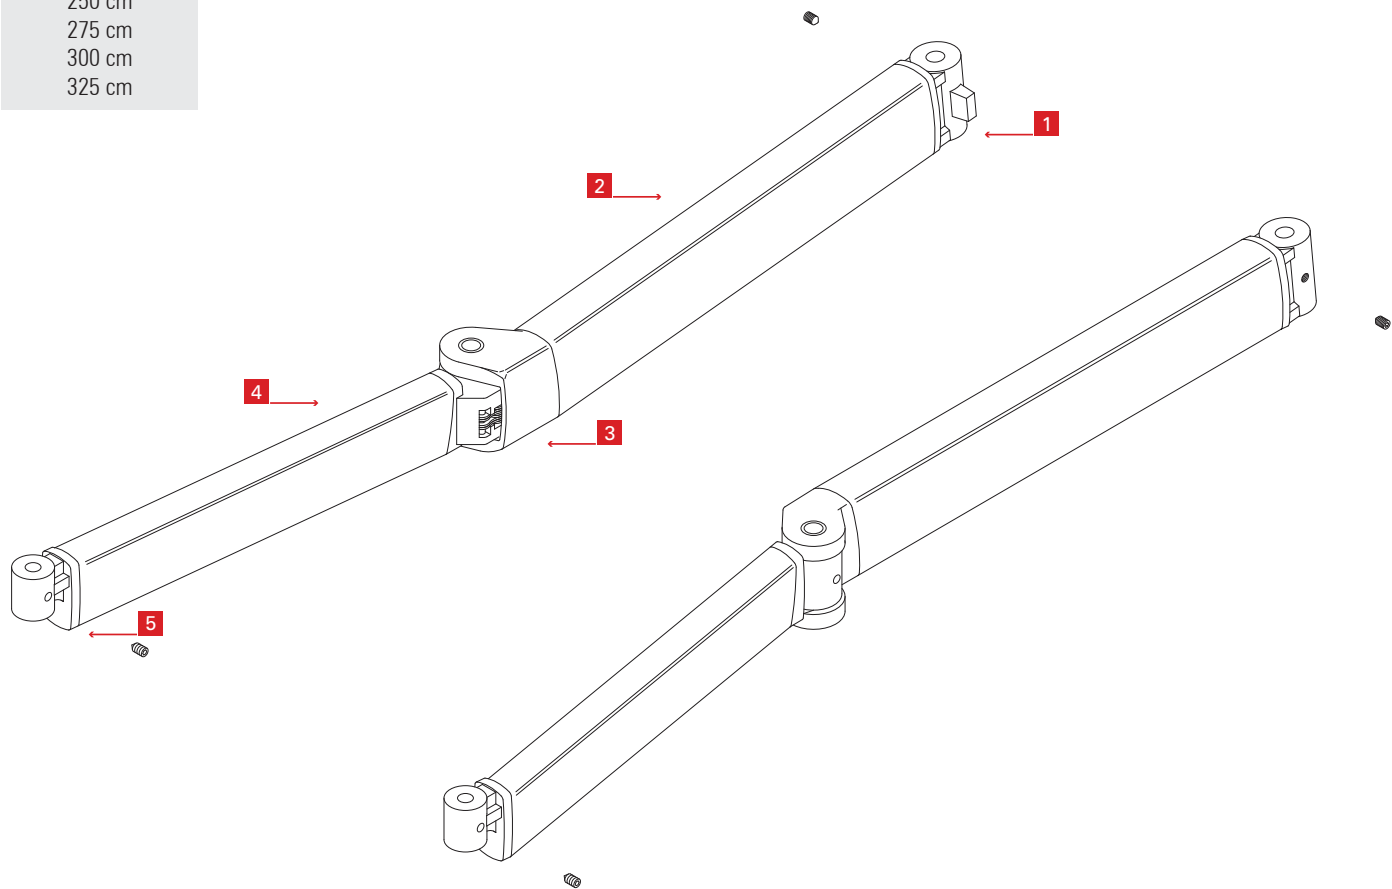

LYBRA

sporgenza max | max projection | maximale Ausladung
avancée maximale | salida máx | saliència máxima

325 cm

arm
projection

- 150 cm
- 175 cm
- 200 cm
- 225 cm
- 250 cm
- 275 cm
- 300 cm
- 325 cm

AVAILABLE COLOURS

15XL150	braccio lybra
15XL175	lybra arm
15XL200	Gelenkarm Lybra
15XL225	bras lybra
15XL250	brazo lybra
15XL275	braço lybra
15XL300	
15XL325	

150 cm	1 CP
175 cm	
200 cm	
225 cm	
250 cm	
275 cm	
300 cm	
325 cm	

N° 

1	 <p>COLORE ANTRACITE</p>	2XL900BST	spalla star star abutment Star Leibung épaule star hombro star hombro star		1 CP	
2	 <p>COLORE ANTRACITE</p>	EXSTIN01L7000	profilo superiore star e inferiore intermedio star upper lower and medium profile Star Oberprofil und unteres Zwischenprofil profil superieur star et inferieur intermédiaire perfil superior star e inferior intermedio perfil superior star e inferior intermedio		700 cm	1 PZ
3		2XL907BST 2XL907CST 2XL907EST 2XL907DST	cartuccia star star cartridge Star-Kartusche cartouche star cartucho star cartucho star		150-225 250-275 300-325 350 cm	1 CP
4		EXMGSD01L7000	profilo inferiore standard standard lower profile Standard Unterprofil profil inferieur standard perfil inferiorstandard perfil inferior standard		700 cm	1 PZ
5		2XL900C	puntale standard standard tip Standard Spitze pointe standard punta standard ponteira standard			1 CP