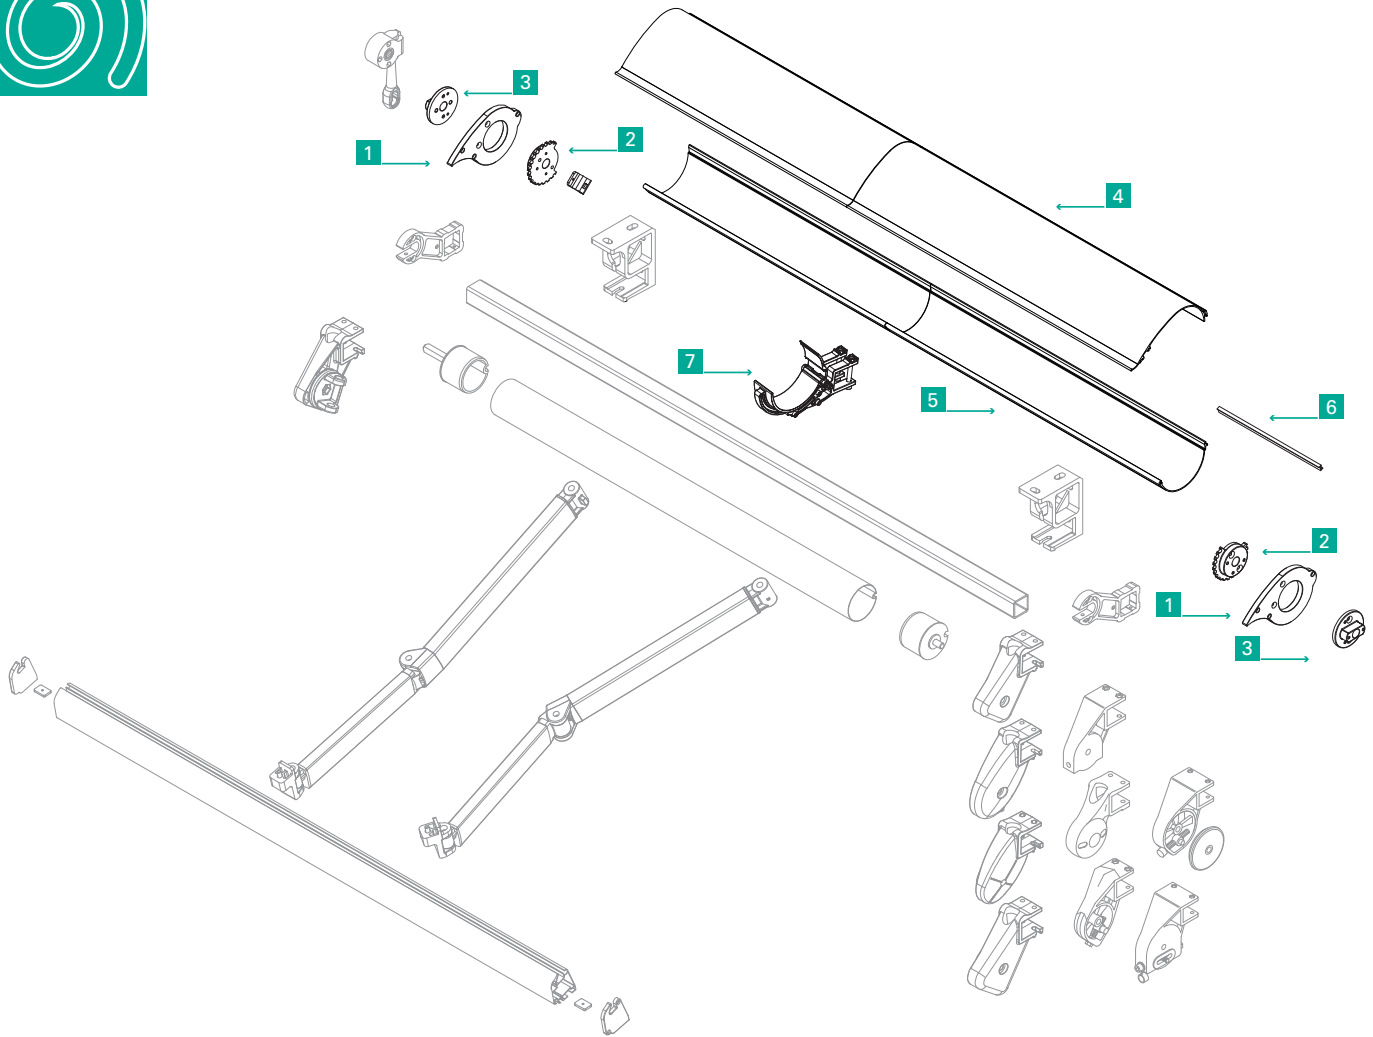

GUSCIO

sporgenza max | max projection | maximale Ausladung
 avancée maximale | salida máx | saliência máxima

400 cm

AVAILABLE COLOURS

GUSCIO

GU

JOINT GUSCIO

AVAILABLE FOR AWNING

disponibile per tenda
 available for awning

SIGNORELLI 170
 BERNINI
 CANOVA
 RAFFAELLO

Erhältlich für folgende Markisen
 disponible pour store

MODIGLIANI
 BALLA
 TIZIANO
 BOCCIONI

disponibile para toldo
 disponibilidade por toldo

DE CHIRICO
 BOTTICELLI 170
 BOTTICELLI 140

N°						
1		8XL003	testata guscio guscio-cassette caps Deckel für Guscio-Kassette capuchons pour coffre Guscio tapas para caja-Guscio tampas para caixa-Guscio		1 CP	
2		8XL002	disco di rotazione guscio guscio-cassette rotation's disc Rotationssscheibe Guscio disque de rotation coffre guscio disco de rotación guscio disco de rotação guscio		1 CP	
3		8XL001	disassante guscio off-axis for guscio-cassette außeraxial-Zubehör für Guscio hors axe pour coffre guscio despeje para cajón guscio disassante de caixa guscio		1 CP	
4		B002L5000 B002L6000 B002L7000	profilo superiore guscio cassette upper profile oberes Kassettenprofil profil supérieur coffre perfil superior cajón guscio perfil superior caixote guscio		500 cm 600 cm 700 cm	1 PZ
5		B003L5000 B003L6000 B003L7000	profilo inferiore guscio cassette lower profile unteres Kassettenprofil profil inférieur coffre perfil inferior cajón guscio perfil inferior caixote pinturicchio		500 cm 600 cm 700 cm	1 PZ