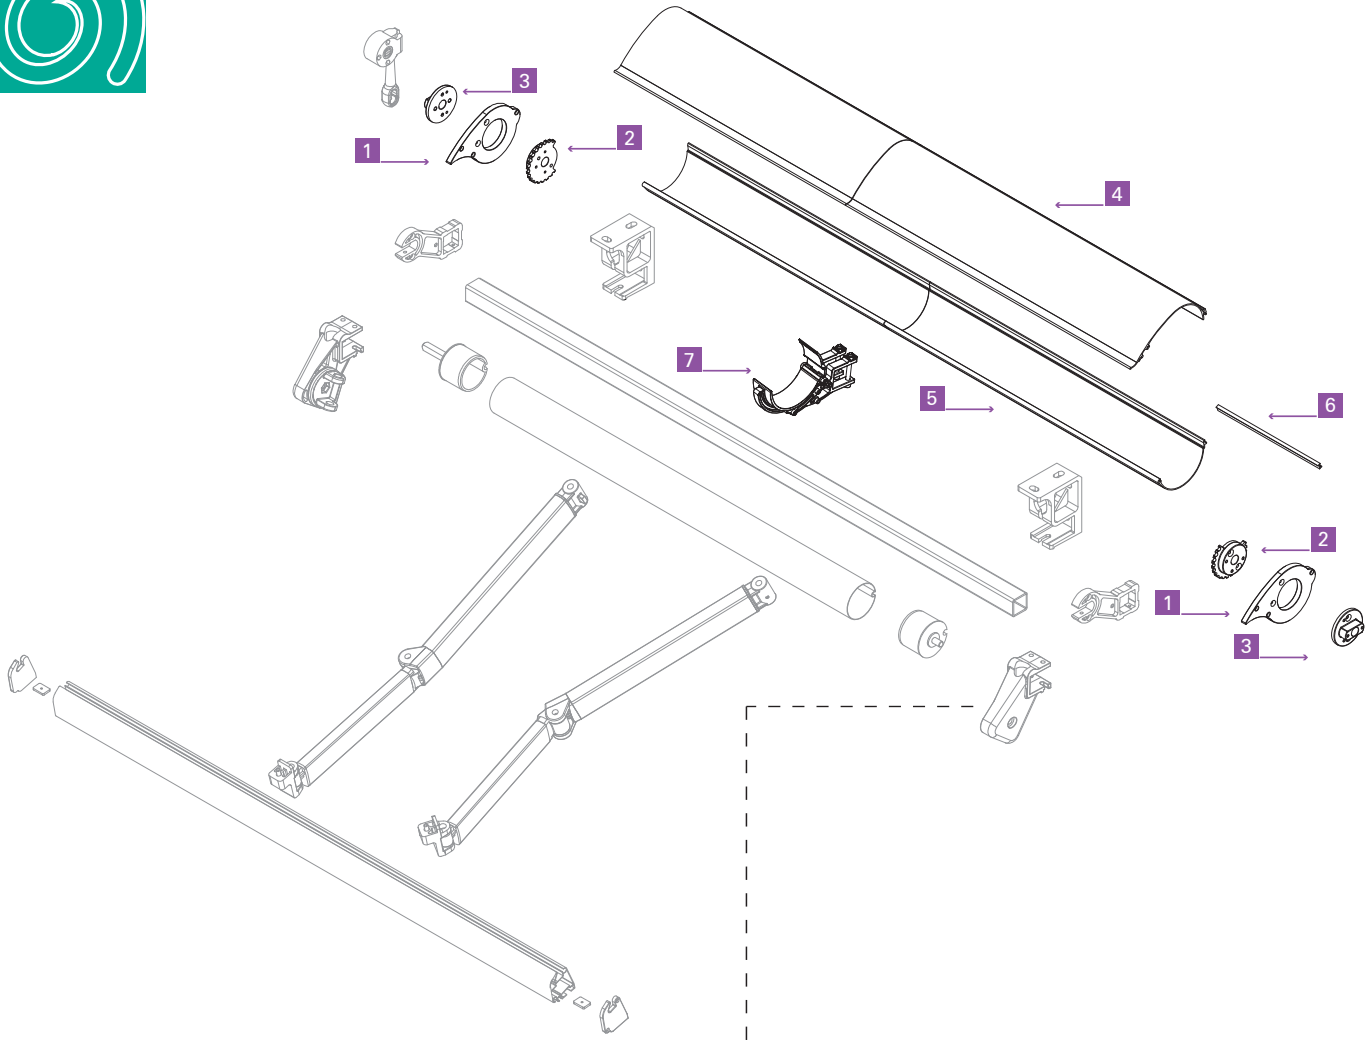

GUSCIO

sporgenza max | max projection | maximale Ausladung
 avancée maximale | salida máx | saliência máxima

400 cm

AVAILABLE COLOURS   
 RAL 9010 7035 1013

OPTION

GUSCIO

GU

JOINT GUSCIO

DE CHIRICO
 BOTTICELLI 170
 BOTTICELLI 140

N°						
1		8XL003	testata guscio guscio-cassette caps Deckel für Guscio-Kassette capuchons pour coffre Guscio tapas para caja-Guscio tampas para caixa -Guscio		1 CP	
2		8XL002	disco di rotazione guscio guscio-cassette rotation's disc Rotationssscheibe Guscio disque de rotation coffre guscio disco de rotación guscio disco de rotação guscio		1 CP	
3		8XL001	disassante guscio off-axis for guscio-cassette außeraxial-Zubehör für Guscio hors axe pour coffre guscio despeje para cajón guscio disassante de caixa guscio		1 CP	
4		B002L5000 B002L6000 B002L7000	profilo superiore guscio cassette upper profile oberes Kassettenprofil profil supérieur coffre perfil superior cajón guscio perfil superior caixote guscio		500 cm 600 cm 700 cm	1 PZ
5		B003L5000 B003L6000 B003L7000	profilo inferiore guscio cassette lower profile unteres Kassettenprofil profil inférieur coffre perfil inferior cajón guscio perfil inferior caixote pinturicchio		500 cm 600 cm 700 cm	1 PZ