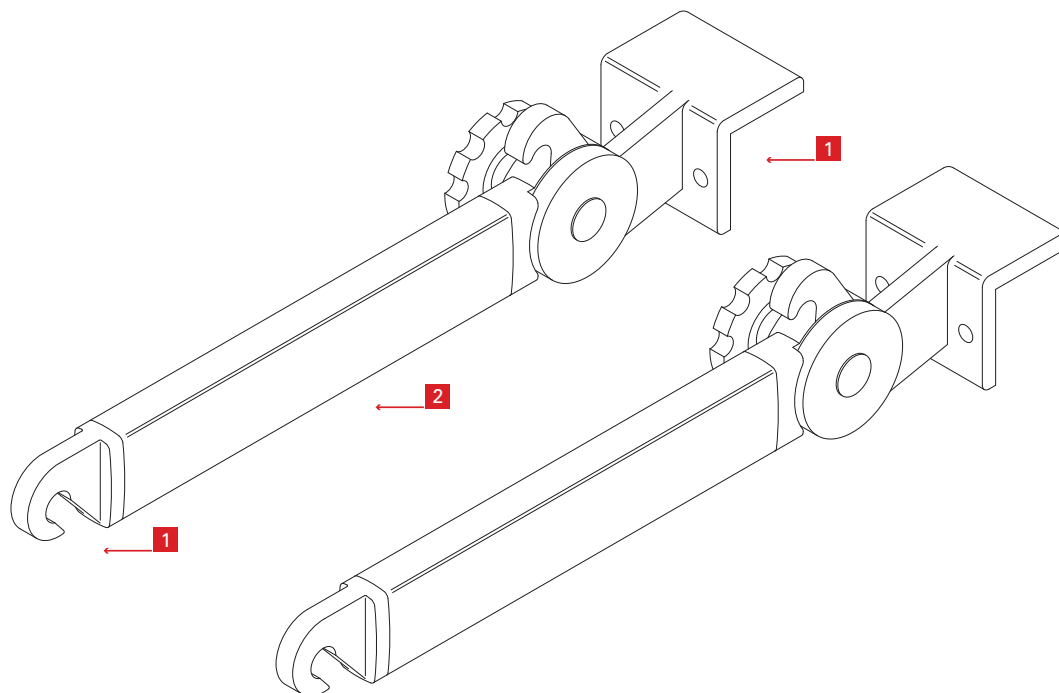

GUERCINO

sporgenza max | max projection | maximale Ausladung
avancée maximale | salida máx | saliència máxima

arm
projection

50 cm
100 cm

100 cm

AVAILABLE COLOURS

RAL	9010	7035	1013
-----	------	------	------

AVAILABLE FOR AWNING

disponibile per tenda
available for awning

Erhältlich für folgende Markisen
disponible pour store

disponibile para toldo
disponibilidade por toldo

GUERCINO

N°

	<p>5XL50 5XL100</p>	<p>braccio guercino guercino arm Gelenkarm Guercino bras guercino brazo guercino braço guercino</p>	<p>50 cm 100 cm</p>	<p>1 CP</p>
<p>1</p> 	<p>5XL</p>	<p>kit guercino: 2 spalla + 2 puntale guercino kit: 2 abutments + 2 tips Kit Guercino: 2 Leibungen + 2 spitzen kit guercino: 2 épaules + 2 pointes kit guercino: 2 hombro + 2 terminal inferior kit guercino: 2 hombro + 2 ponteira</p>	<p>1 PZ</p>	
<p>2</p> 	<p>EXPPMG01L7000</p>	<p>profilo inferiore mignon e parete poggiolo mignon lower profile and porch side Kleines Unterprofil und Balkonwand profil inferieur mignon perfil inferior mignon y pared balcón perfil inferior mignon e parede varanda</p>		<p>700 cm</p> <p>1 PZ</p>