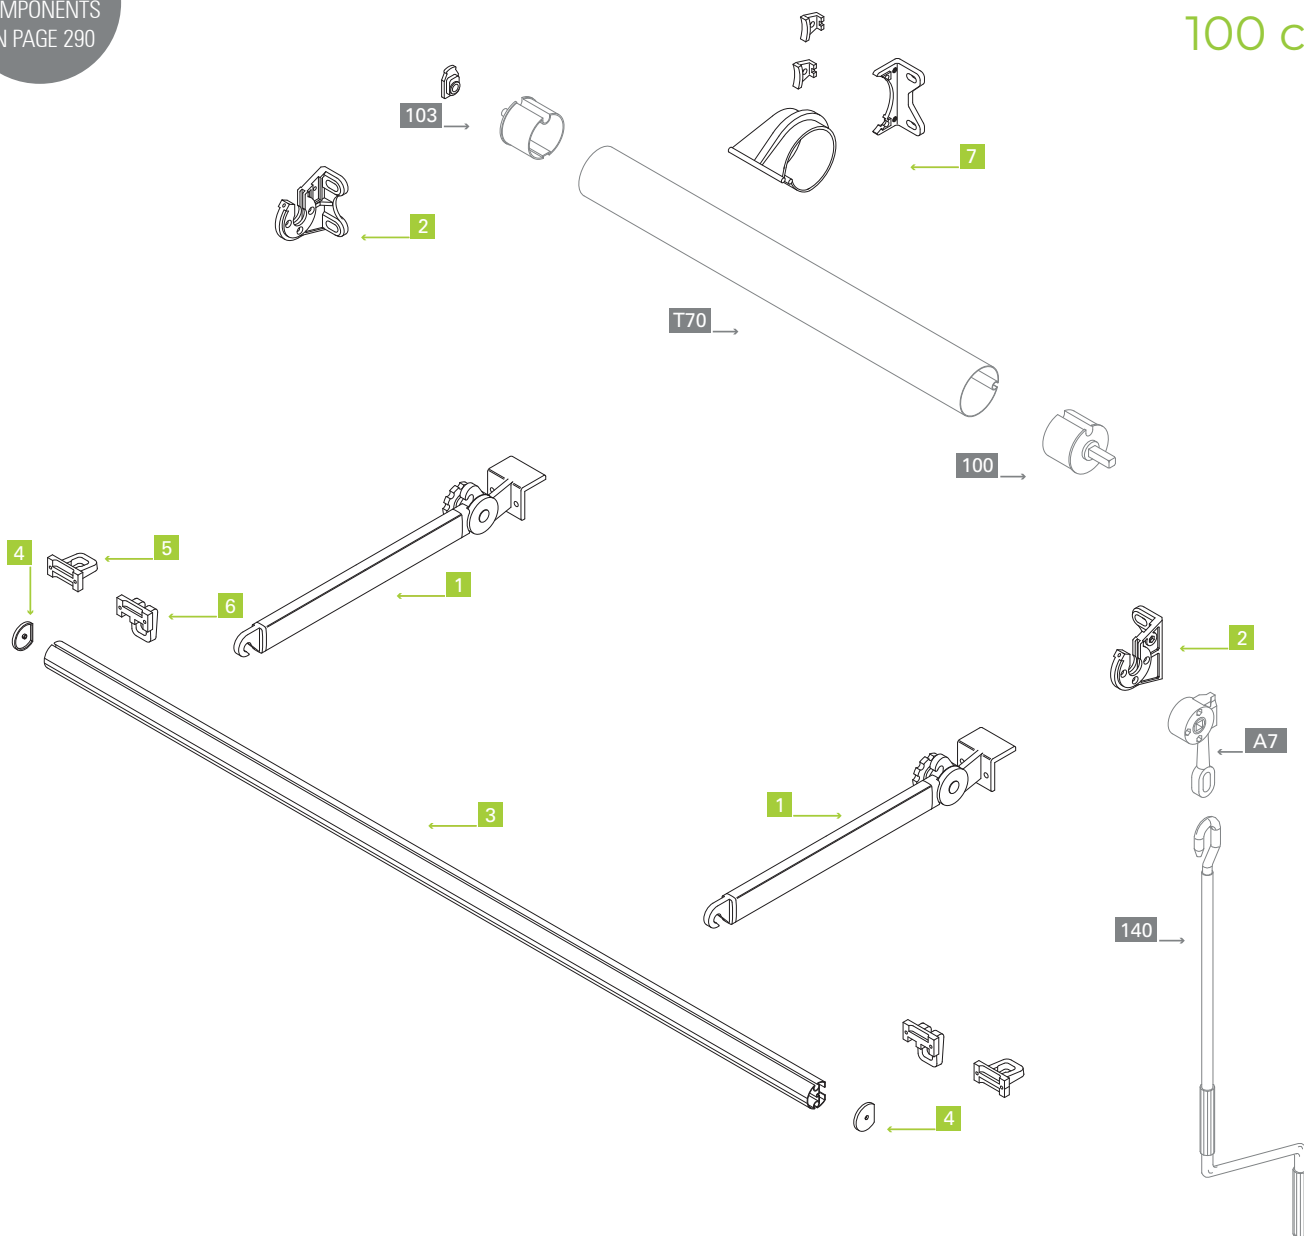

# GUERCINO

larghezza max | **max width** cm | Max. Breite cm  
 largeur max cm | ancho máx cm | largura max cm

**480 cm**

altezza max | **max height** | maximale Höhe  
 hauteur max | salida máx | saliência máxima

**300 cm**

sporgenza max | **max projection** | maximale Ausladung  
 avancée maximale | salida máx | saliência máxima

**100 cm**

**!**  
 FREQUENT  
 COMPONENTS  
 ON PAGE 290

AVAILABLE COLOURS     
 RAL 9010 7035 1013

N° 

5XL50  
 5XL100

braccio guercino  
 guercino arm  
 Gelenkarm Guercino  
 bras guercino  
 brazo guercino  
 braço guercino

50 cm  
 100 cm

1 CP

N°						
		5XLSPE	braccio guercino export guercino export arm Gelenkarm Guercino Export bras guercino export brazo guercino export braço guercino export	50 cm	1 CP	
2		936XL	staffa per caduta con piastrina nylon drop-brackets with nylon small plate Ausfallstütz mit Nylon-Plättchen étriers de descente avec plaquette nylon soporte de caída con plaquita nylon estribo de caído com pratinho nylon		1 CP 10 CP	
3		ESTRTTL4800 ESTRTTL7000	terminale tondo round terminal bar Runde Ende-Ausfallprofil barre de charge ronde barra de carga redonda barra terminal redonda	 480 cm 700 cm 38,1 44,8	1 PZ 5 PZ	
4		939TTT	tappo pvc terminale tondo round terminal bar PVC cap PVC-Deckel für Rundprofil bouchon pvc barre de charge ronde tapa pvc barra de carga redonda tampa PVC barra terminal redonda		1 CP	
5		PF938C	occhiolo curvo nylon nylon curved eyelet Nylon- gekrümmte Öse oeillet courbé en nylon ojal de nylon curvado ilhós de nylon curvo		1 PZ	
6		PF938B	occhiolo dritto nylon nylon straight eyelet Nylon-gerade Öse oeillet droit en nylon ojal de nylon recto ilhós de nylon reto		1 PZ	
7		6XL908	supporto compensatore TC TC balance support TC-Ausgleichsstütz support compensateur TC soporte compensador TC suporte compensador TC		1 PZ	