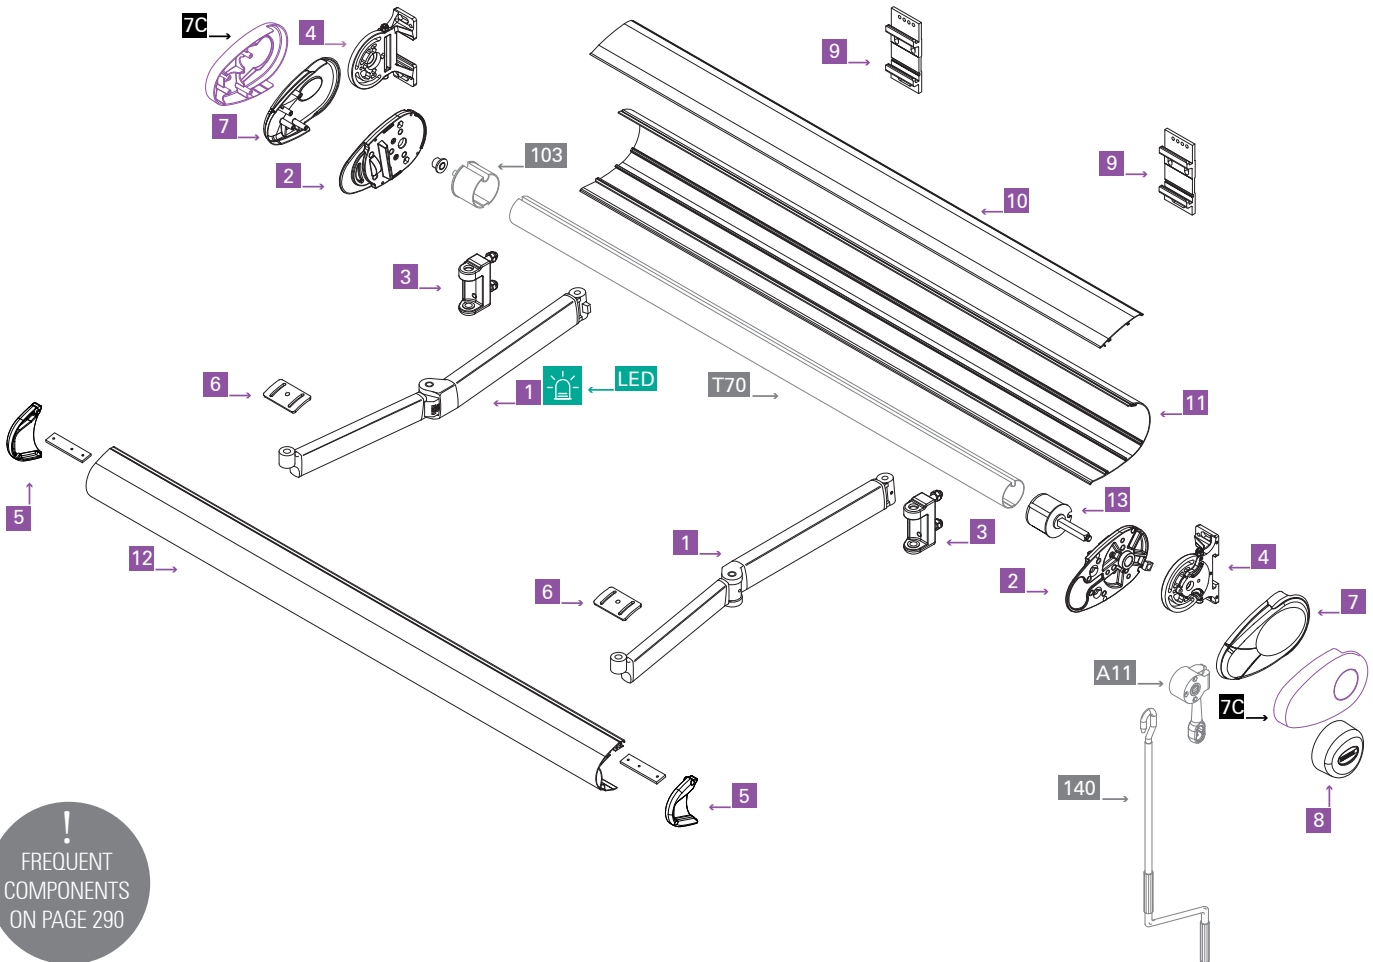

GIOTTO

sporgenza max | max projection | maximale Ausladung
avancée maximale | salida máx | saliência máxima

300 cm

AVAILABLE COLOURS

ANTHRACITE COLOUR
only with 600 cm profiles and galaxy plus arm

!
FREQUENT
COMPONENTS
ON PAGE 290

LED SYSTEM

N°

1		2XL150STP 2XL175STP 2XL200STP 2XL225STP 2XL250STP 2XL275STP 2XL300STP 2XL325STP 2XL350STP	MAIN ARM braccio star star arm Gelenkarm Star bras star brazo star braço star	150 cm 175 cm 200 cm 225 cm 250 cm 275 cm 300 cm 325 cm 350 cm	1 CP
---	--	---	--	--	------

N°						
12	 COLORE ANTRACITE	9XL600TERL4800 9XL600TERL6000 9XL600TERL7000	profilo terminale giotto giotto terminal bar Giotto Ende-Ausfallprofil profil barre de charge giotto perfil barra de carga giotto perfil barra terminal giotto	 113,3 76,7	480 cm 600 cm 700 cm	1 PZ  2 PZ
13		2XL911PQ7L	calotta in nylon Ø 70 perno quadro lungo 13x70 Ø 70 nylon cap with 13x70 long square pin Nylon-Wellenkapsel Ø 70 mit langem Vierkantstift 13x70 calotte en nylon Ø 70 pivot carré 13x70 casquillo de nylon d. 70 perno cuadrado largo 13x70 calota em nylon Ø 78 eixo quadrado longo 13x70			1 PZ