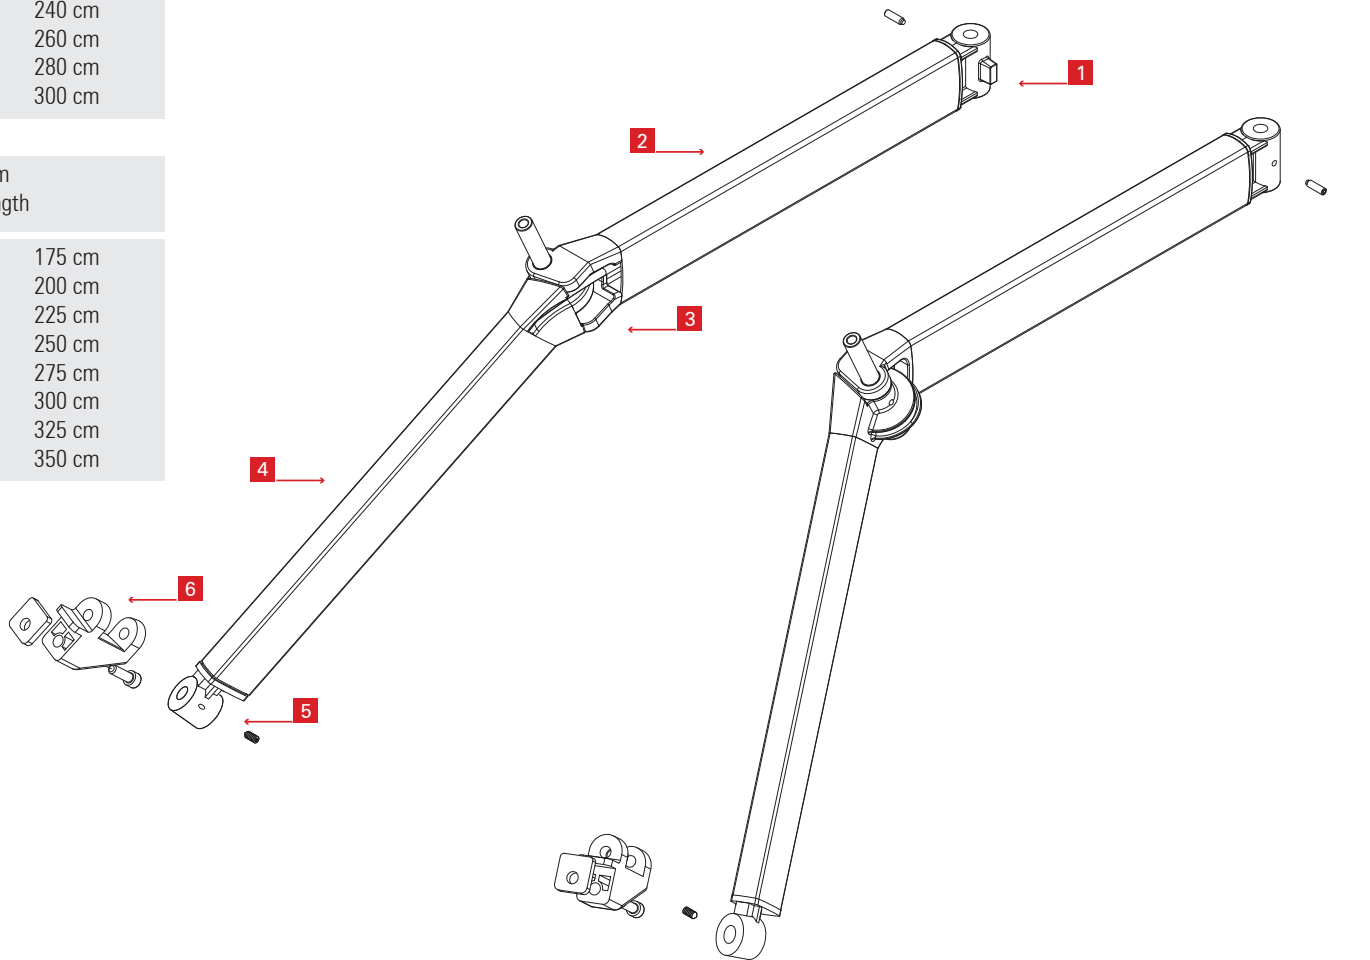

CYGNUS PLUS

sporgenza max | **max projection** | maximale Ausladung
avancée maximale | salida máx | saliência máxima

300 cm

inclinazione braccio | **arm angle** | Arm Neigung
inclinaison du bras | inclinación del brazo | inclinaison du bras

140°

arm projection
160 cm
180 cm
200 cm
220 cm
240 cm
260 cm
280 cm
300 cm

arm length
175 cm
200 cm
225 cm
250 cm
275 cm
300 cm
325 cm
350 cm

AVAILABLE COLOURS	RAL	9010	7035	1013

AVAILABLE FOR AWNING

disponibile per tenda
available for awning

175 cm
200 cm
225 cm
250 cm
275 cm
300 cm
325 cm
350 cm

1 CP

N° 

1	 <p>COLORE ANTRACITE</p>	2XL900BST	spalla star star abutment Star Leibung épaule star hombro star hombro star		1 CP	
2	 <p>COLORE ANTRACITE</p>	EXSTIN01L7000	profilo superiore star e inferiore intermedio star upper lower and medium profile Star Oberprofil und unteres Zwischenprofil profil superieur star et inferieur intermédiaire perfil superior star e inferior intermedio perfil superior star e inferior intermédio		700 cm	1 PZ
3		19XL907A 19XL907C 19XL907B	cartuccia cygnus plus inclinazione 140° cygnus plus cartridge tilted of 140° Cygnus Plus-Kartusche tilt 140° Neigung cartouche cygnus plus inclinaison 140° cartucho cygnus plus inclinación 140° cartucho cygnus plus inclinação 140°		175-225 250-275 300-325 cm	1 CP
4		EXMGSD01L7000	profilo inferiore standard standard lower profile Standard Unterprofil profil inferieur standard perfil inferiorstandard perfil inferior standard		700 cm	1 PZ
5		2XL900C	puntale standard standard tip Standard Spitze pointe standard punta standard ponteira standard			1 CP
6	 <p>COLORE ANTRACITE</p>	2XL900DST	prolunga star star extension Star Verlängerung prolonge star prolongación star extensão star			1 CP