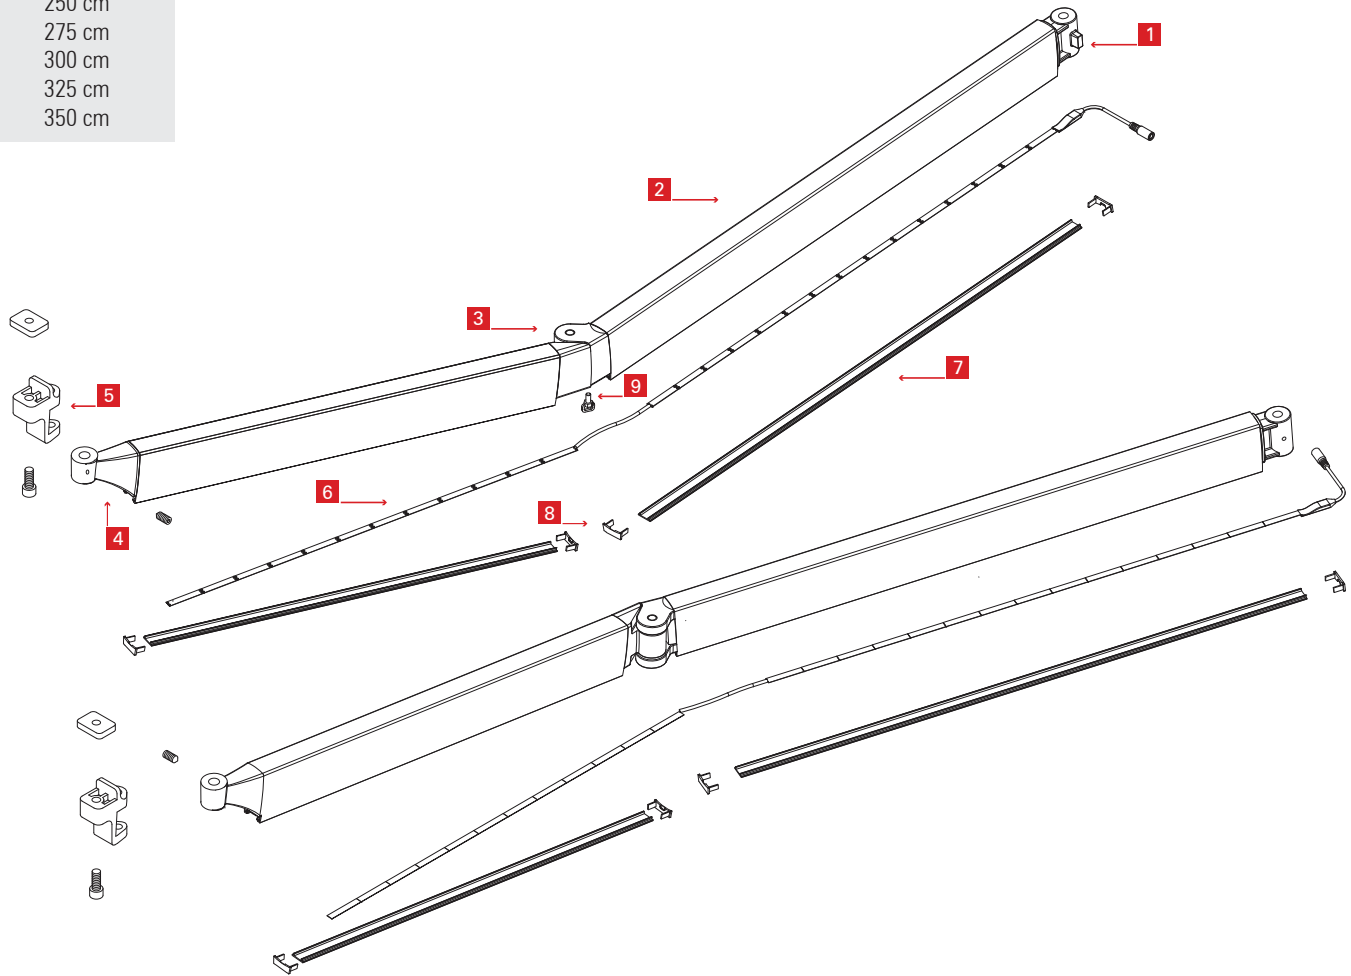

CASSIOPEA LED

sporgenza max | **max projection** | maximale Ausladung
avancée maximale | salida máx | saliência máxima

350 cm

arm
projection MAX

- 150 cm
- 175 cm
- 200 cm
- 225 cm
- 250 cm
- 275 cm
- 300 cm
- 325 cm
- 350 cm

AVAILABLE COLOURS

RAL

9010

7035

1013