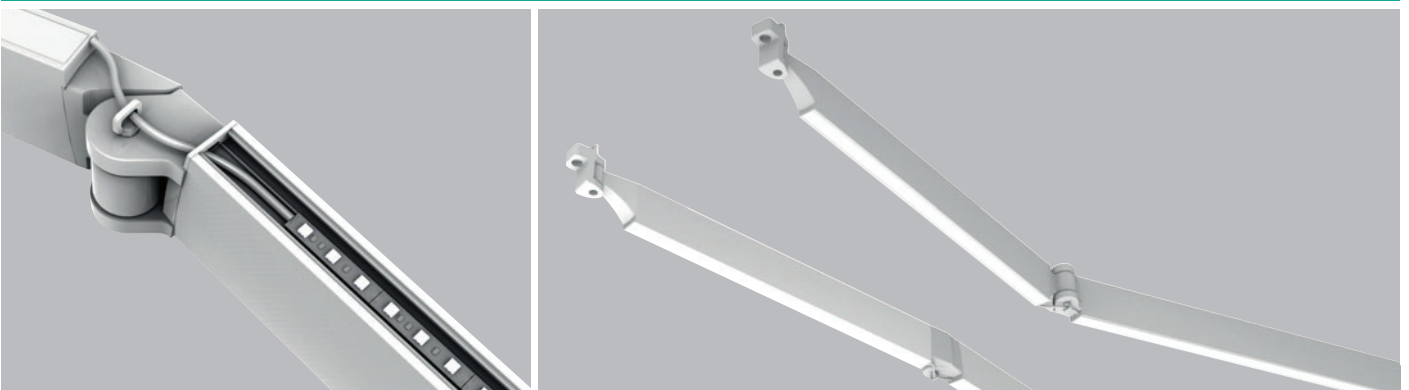

LED SYSTEM ON PAGE 298