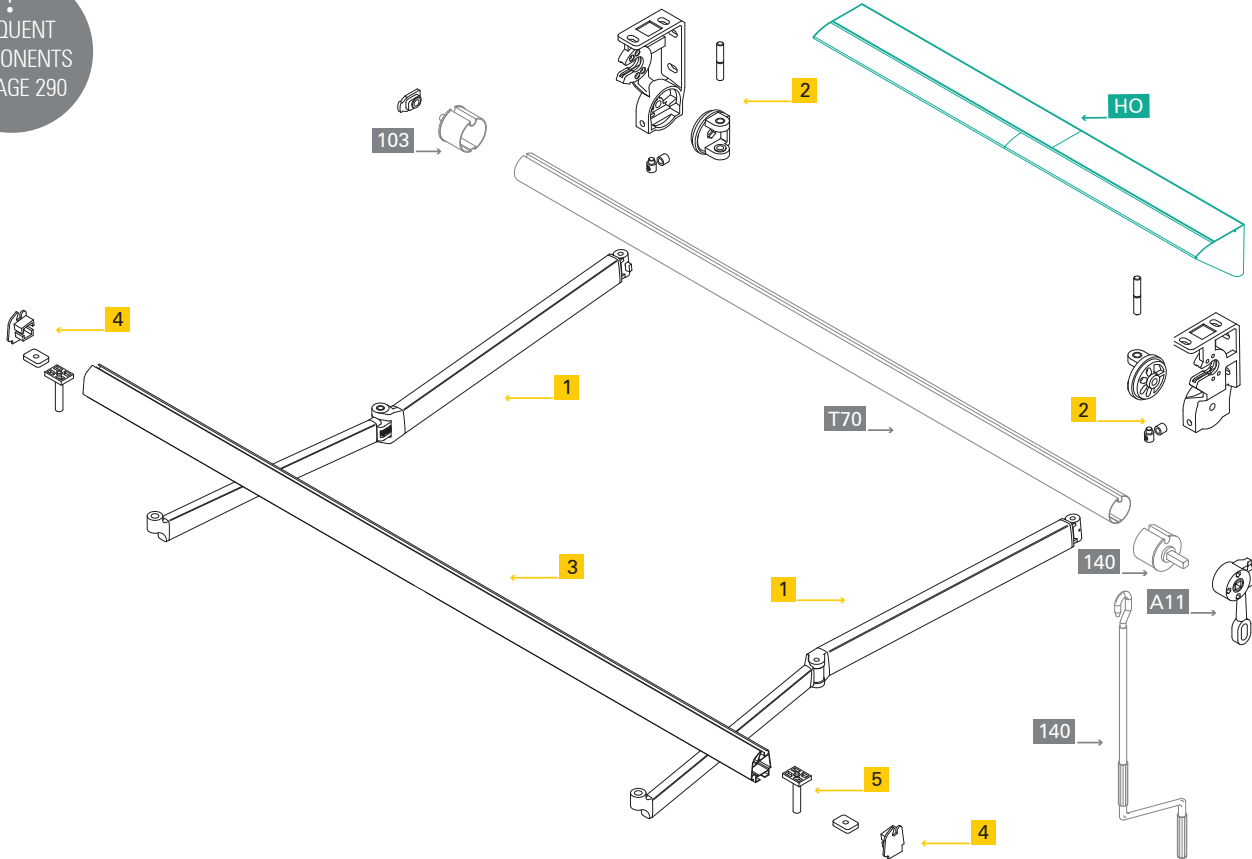

BRAMANTE

sporgenza max | max projection | maximale Ausladung
avancée maximale | salida máx | saliência máxima

250 cm

AVAILABLE COLOURS RAL 9010 7035 1013

!
FREQUENT
COMPONENTS
ON PAGE 290

N°					
1		3XL150HP 3XL175HP 3XL200HP 3XL225HP 3XL250HP	MAIN ARM braccio hercules hercules arm Gelenkarm Hercules bras hercules brazo hercules braço hercules	150 cm 175 cm 200 cm 225 cm 250 cm	1 CP

OPTIONAL ARM
ALL ARM ON PAGE 212

SAGITTARIO
PHOENIX

TIGRIS

N°						
2		3XL922/D	<p>staffa bramante con disco bramante bracket with disk Halter Bramante mit Scheibe support bramante avec disque soporte bramante con disco estribo bramante com disco</p>		1 CP	
3		ESTRLLUXL4000 ESTRLLUXL5000 ESTRLLUXL6000 ESTRLLUXL7000	<p>terminale leggero lux light lux terminal bar leichtes Ausfallprofil Lux barre de charge légère lux barra de carga ligera lux barra terminal leve lux</p>		400 cm 500 cm 600 cm 700 cm	1 PZ 2 PZ 
4		939TLL	<p>tappo PVC terminale leggero lux light terminal bar PVC cap PVC-Deckel für schweren Ende-Ausfallprofil Lux bouchon PVC barre de charge légère lux tapa PVC para barra de carga ligera lux tampa PVC barra terminal leve lux</p>		1 CP	
5		3XL929	<p>perno raccoglibraccio arm folding checkpin Armhalterung mit Stift pivot ramassage petit bras perno raccoglibrazo eixo recolhe braço</p>		1 PZ	