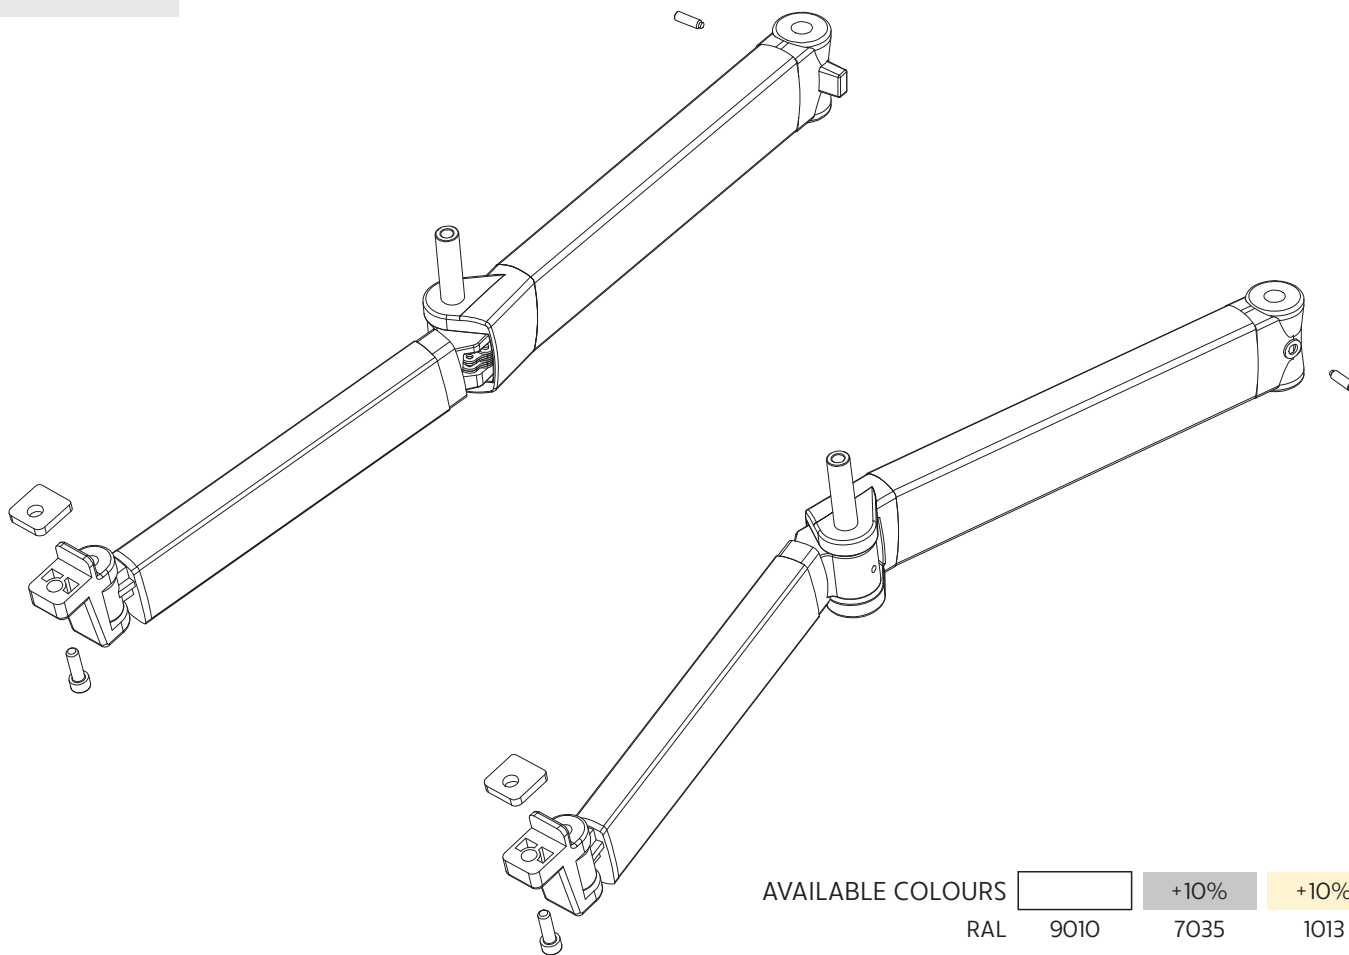

TITANUS

sporgenza max | **max projection** | maximale Ausladung
avancée maximale | salida máx | saliência máxima

600 cm

arm
projection

400 cm
450 cm
500 cm
550 cm
600 cm

inclinazione braccio | **arm angle** | Arm Neigung
inclinaison du bras | inclinación del brazo | inclinaison du bras

170°

AVAILABLE COLOURS

RAL 9010	+10% 7035	+10% 1013

AVAILABLE FOR AWNING

disponibile per tenda
available for awning

Erhältlich für folgende Markisen
disponible pour store

disponibile para toldo
disponibilidade por toldo

MASACCIO 170