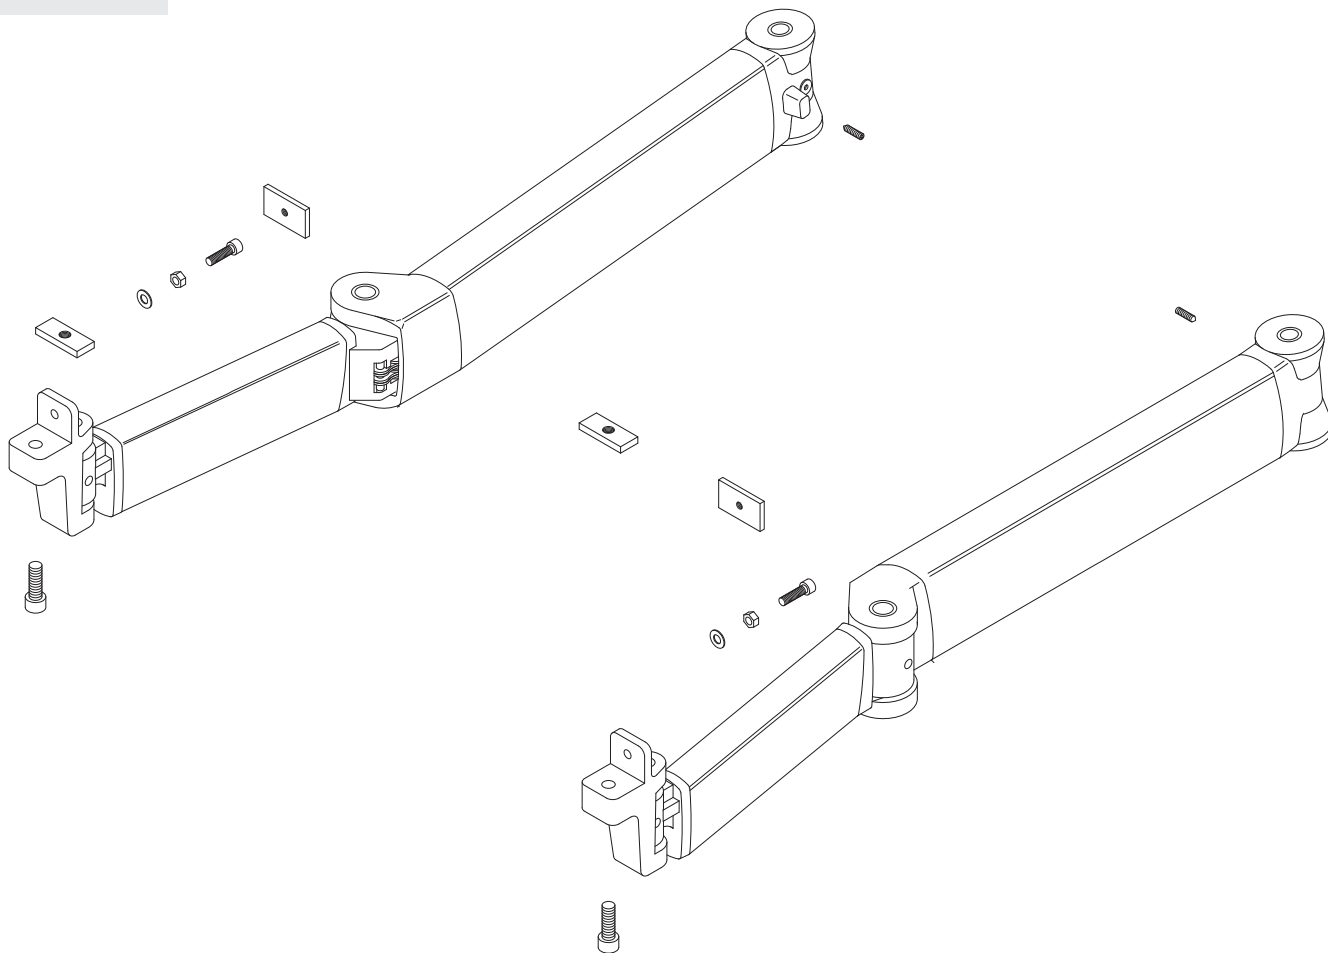

ORION

sporgenza max | **max projection** | maximale Ausladung
 avancée maximale | salida máx | saliência máxima

550 cm

arm
 projection

- 400 cm
- 450 cm
- 500 cm
- 550 cm

AVAILABLE COLOURS

RAL	9010	+10%	+10%
		7035	1013

AVAILABLE FOR AWNING

disponibile per tenda
 available for awning

Erhältlich für folgende Markisen
 disponible pour store

disponibile para toldo
 disponibilidade por toldo

MICHELANGELO

1XL400
 1XL450
 1XL500
 1XL550

braccio orion
 orion arm
 Gelenkarm Orion
 bras orion
 brazo orion
 braço orion

400 cm
 450 cm
 500 cm
 550 cm

1 CP