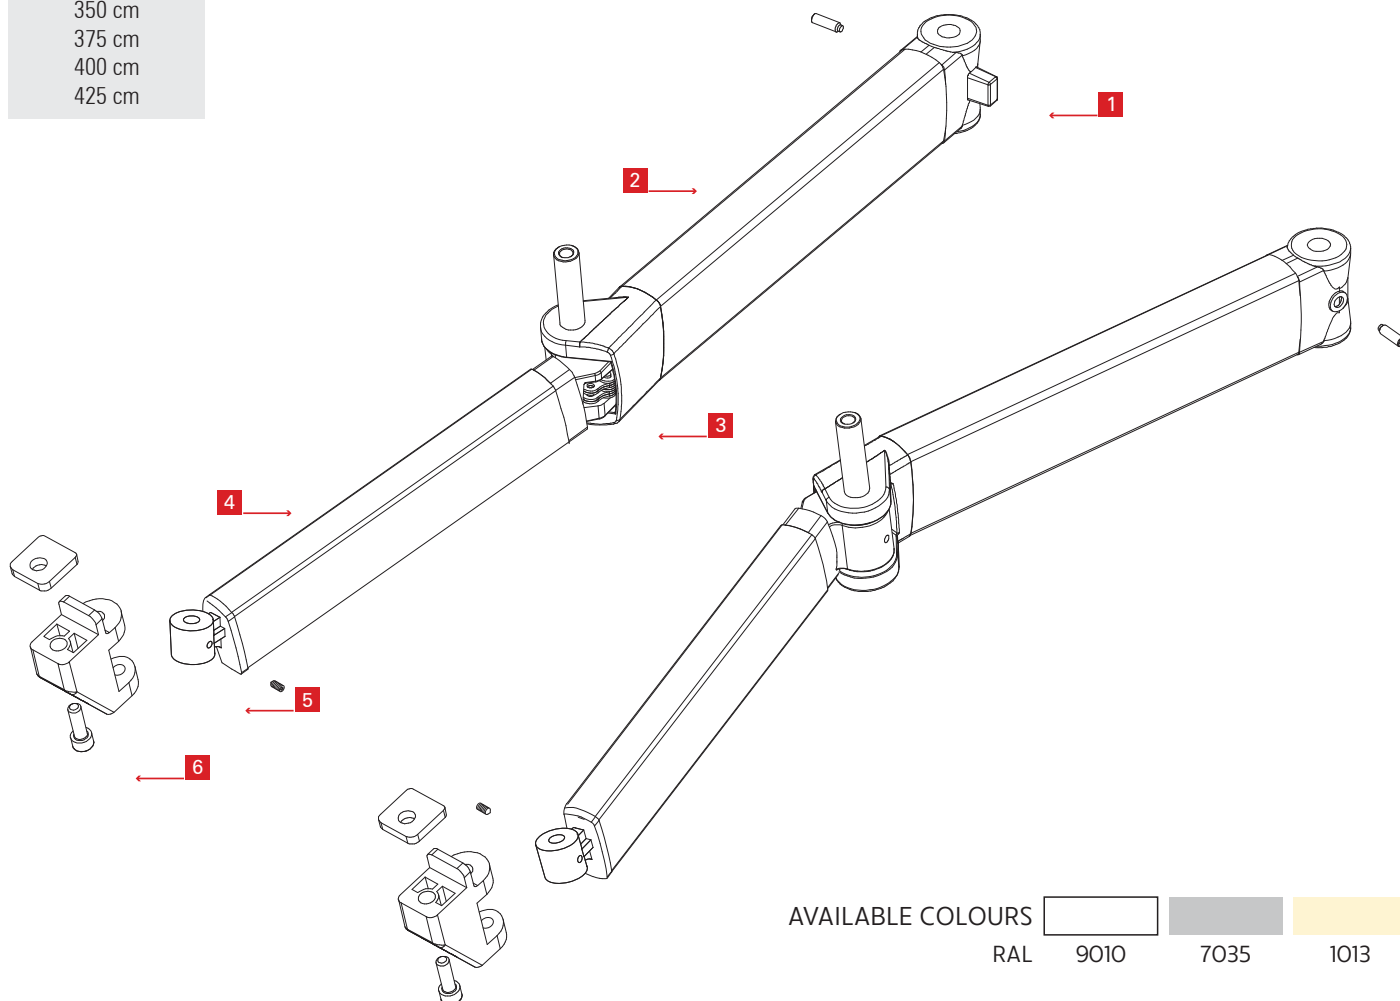

LEONIS

sporgenza max | **max projection** | maximale Ausladung
avancée maximale | salida máx | saliência máxima

425 cm

inclinazione braccio | **arm angle** | Arm Neigung
inclinaison du bras | inclinación del brazo | inclinaison du bras

170°

arm projection	→ MAX
250 cm	
275 cm	
300 cm	
325 cm	
350 cm	
375 cm	
400 cm	
425 cm	

AVAILABLE FOR AWNING

disponibile per tenda
available for awning

Erhältlich für folgende Markisen
disponible pour store

250 cm
275 cm
300 cm
325 cm
350 cm
375 cm
400 cm
425 cm

1 CP

N°						
1		4XL900B	spalla centaurus centaurus abutment Centaurus Leibung épaule centaurus hombro centaurus hombro centaurus		1 CP	
2		EXINBB01L5900	profilo superiore intermedio inferiore bibarra bibar upper medium lower profile Doppeltes Tragrohr profil superieur intermédiaire et inferieur bibar perfil superior intermedio e inferior bibarra perfil superior intermédio e inferior bi-barra		590 cm	1 PZ
3		4XL918	cartuccia leonis inclinazione 170° leonis cartridge tilted of 170° Leonis-Kartusche tilt 170° Neigung cartouche leonis inclinaison 170° cartucho leonis inclinación 170° cartucho leonis inclinação 170°		1 CP	
4	 COLORE ANTRACITE	EXSTIN01L7000	profilo superiore star e inferiore intermedio star upper lower and medium profile Star Oberprofil und unteres Zwischenprofil profil superieur star et inferieur intermédiaire perfil superior star e inferior intermedio perfil superior star e inferior intermédio		700 cm	1 PZ
5	 COLORE ANTRACITE	4XL900C	puntale centaurus centaurus tip Centaurus Spitze pointe centaurus terminal inferior centaurus ponteira centaurus		1 CP	
6	 COLORE ANTRACITE	2XL900DST	prolunga star star extension Star Verlängerung prolonge star prolongación star extensão star		1 CP	