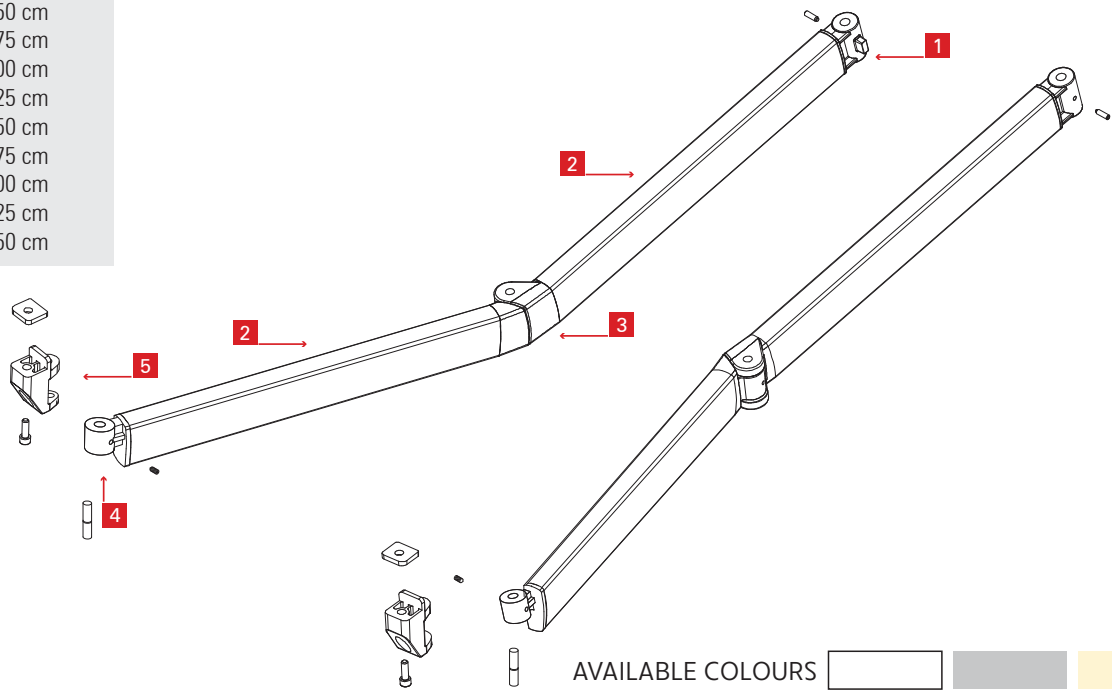

GALAXY PLUS

sporgenza max | **max projection** | maximale Ausladung
avancée maximale | salida máx | saliência máxima

350 cm

- arm
projection
- | MAX
- 150 cm
 - 175 cm
 - 200 cm
 - 225 cm
 - 250 cm
 - 275 cm
 - 300 cm
 - 325 cm
 - 350 cm

N° 

1	 <p>COLORE ANTRACITE</p>	2XL900BST	spalla star star abutment Star Leibung épaule star hombro star hombro star		1 CP	
2	 <p>COLORE ANTRACITE</p>	EXSTIN01L7000	profilo superiore star e inferiore intermedio star upper lower and medium profile Star Oberprofil und unteres Zwischenprofil profil supérieur star et inférieur intermédiaire perfil superior star e inferior intermedio perfil superior star e inferior intermédio		700 cm	1 PZ
3	 <p>COLORE ANTRACITE</p>	2XL907BGA 2XL907CGA 2XL907EGA 2XL907DGA	cartuccia galaxy galaxy cartridge Galaxy-Kartusche cartouche galaxy cartucho galaxy cartucho galaxy	150-225 250-275 300-325 350 cm	1 CP	
	 <p>COLORE ANTRACITE</p>	2XL907BGAV 2XL907CGAV 2XL907EGAV	cartuccia galaxy con cavetto galaxy cartridge with cable Galaxy-Kartusche mit Stahlseil cartouche galaxy à câble cartucho galaxy con cable cartucho galaxy plus com cabo	150-225 250-275 300-325 cm	1 CP	
4	 <p>COLORE ANTRACITE</p>	4XL900C	puntale centaurus centaurus tip Centaurus Spitze pointe centaurus terminal inferior centaurus ponteira centaurus		1 CP	
5	 <p>COLORE ANTRACITE</p>	2XL900DST	prolunga star star extension Star Verlängerung prolonge star prolongación star extensão star		1 CP	