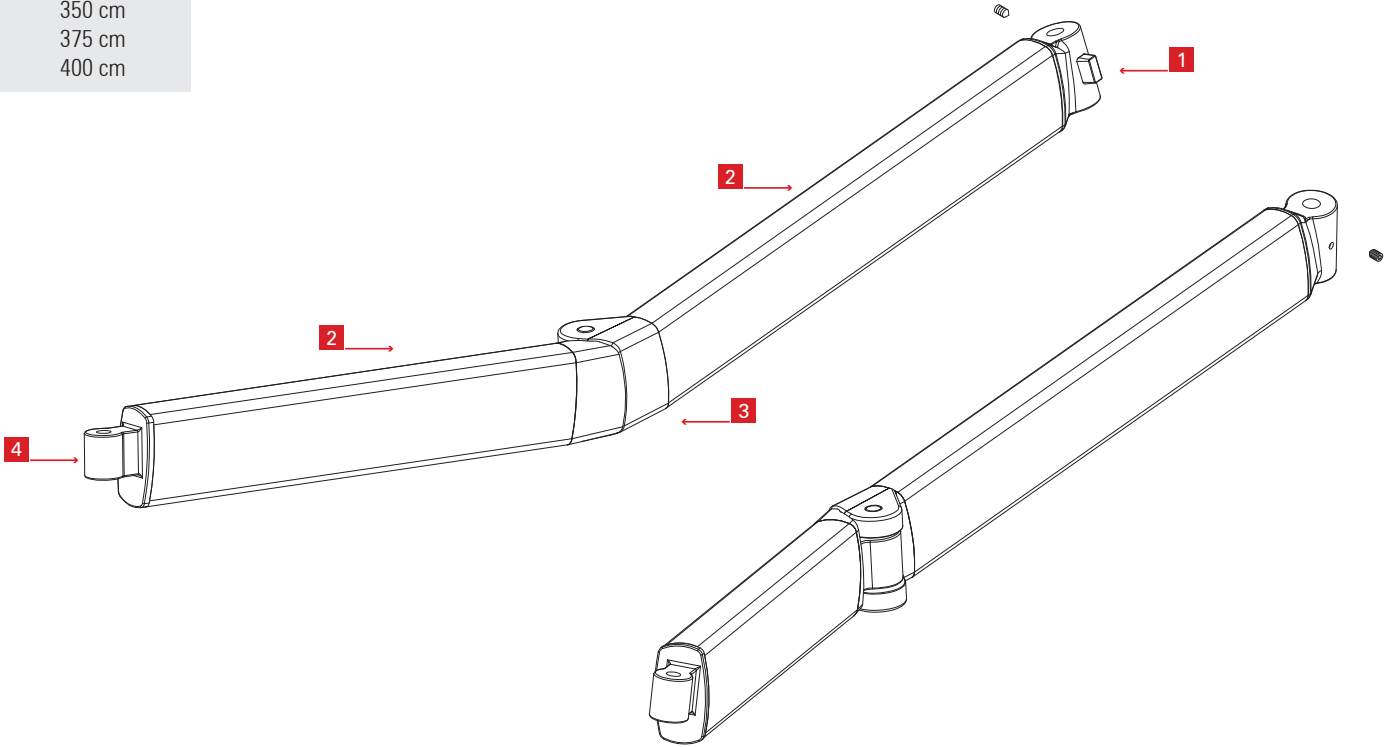

DONATELLO

sporgenza max | max projection | maximale Ausladung
avancée maximale | salida máx | saliência máxima

400 cm

arm
projection

- 200 cm
- 225 cm
- 250 cm
- 275 cm
- 300 cm
- 325 cm
- 350 cm
- 375 cm
- 400 cm

AVAILABLE COLOURS

AVAILABLE FOR AWNING

disponibile per tenda
available for awning

Erhältlich für folgende Markisen
disponible pour store

disponibile para toldo
disponibilidade por toldo

DONATELLO

- 15XL200DO
- 15XL225DO
- 15XL250DO
- 15XL275DO
- 15XL300DO
- 15XL325DO
- 15XL350DO
- 15XL375DO
- 15XL400DO

braccio donatello
donatello arm
Gelenkarm Donatello
bras donatello
brazo donatello
braço donatello

200 cm 1 CP
225 cm
250 cm
275 cm
300 cm
325 cm
350 cm
375 cm
400 cm