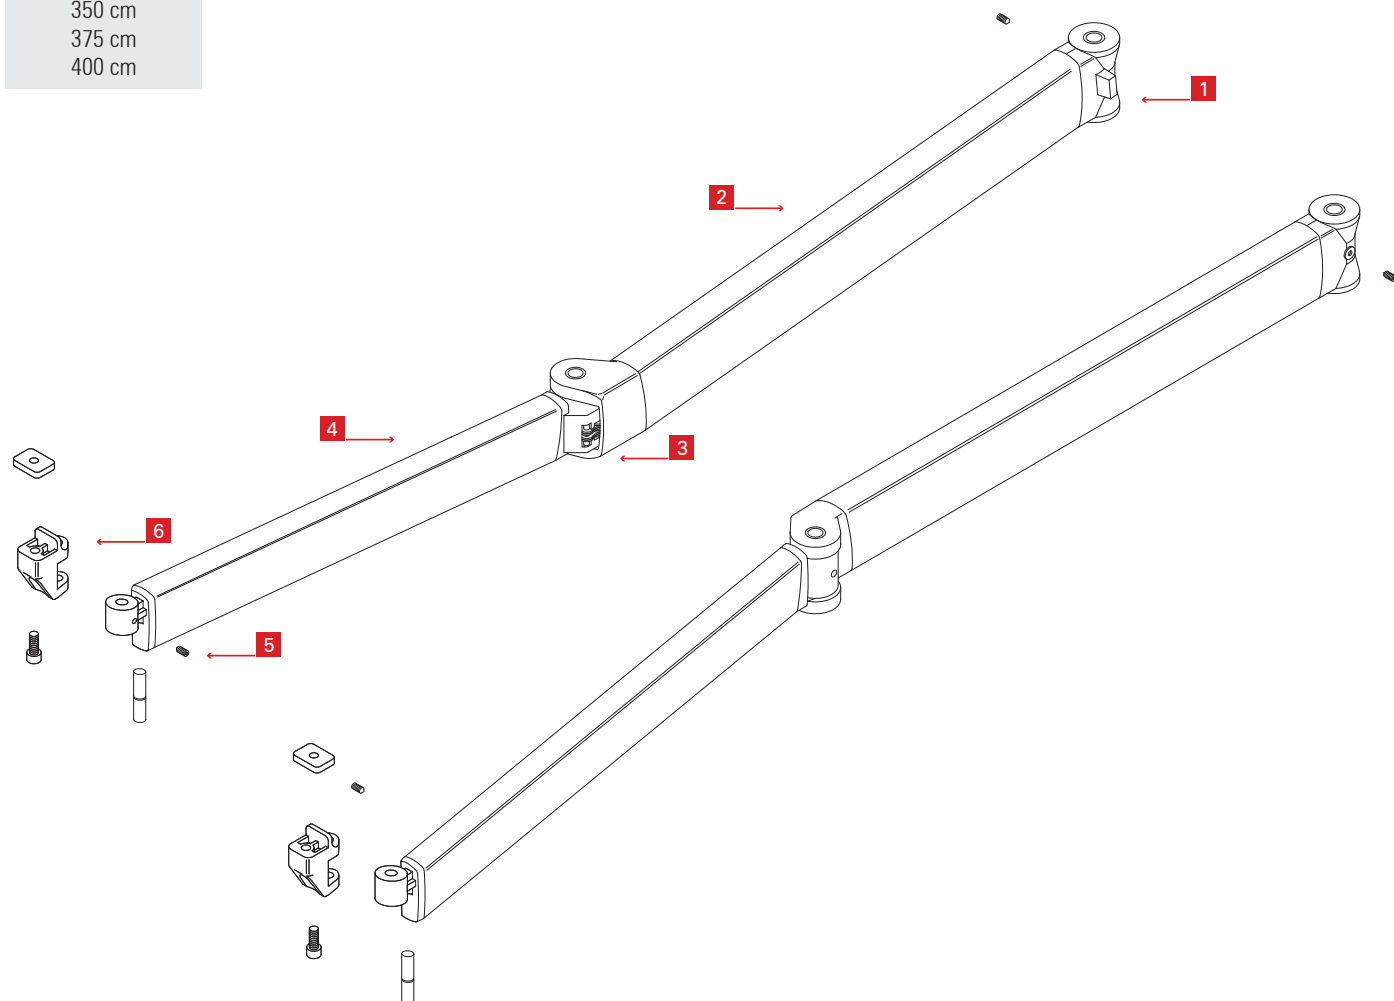

CENTAURUS

sporgenza max | max projection | maximale Ausladung
avancée maximale | salida máx | saliência máxima

400 cm

arm
projection 

250 cm
275 cm
300 cm
325 cm
350 cm
375 cm
400 cm

AVAILABLE COLOURS

AVAILABLE FOR AWNING

disponibile per tenda
available for awning

Erhältlich für folgende Markisen
disponible pour store

disponibile para toldo
disponibilidade por toldo

BERNINI
CANOVA

4XL250ST
4XL275ST
4XL300ST
4XL325ST
4XL350ST
4XL375ST
4XL400ST

braccio centaurus
centaurus arm
Gelenkarm Centaurus
bras centaurus
brazo centaurus
braço centaurus

250 cm
275 cm
300 cm
325 cm
350 cm
375 cm
400 cm

1 CP

N°						
1		4XL900B	spalla centaurus centaurus abutment Centaurus Leibung épaule centaurus hombro centaurus hombro centaurus		1 CP	
2		EXINBB01L5900	profilo superiore intermedio inferiore bibarra bibar upper medium lower profile Doppeltes Tragrohr profil superieur intermédiaire et inferieur bibar perfil superior intermedio e inferior bibarra perfil superior intermédio e inferior bi-barra		590 cm	1 PZ
3		4XL907	cartuccia centaurus centaurus cartridge Centaurus-Kartusche cartouche centaurus cartucho centaurus cartucho centaurus		1 CP	
4		EXSTIN01L7000	profilo superiore star e inferiore intermedio star upper lower and medium profile Star Oberprofil und unteres Zwischenprofil profil superieur star et inferieur intermédiaire perfil superior star e inferior intermedio perfil superior star e inferior intermédio		700 cm	1 PZ
5		4XL900C	puntale centaurus centaurus tip Centaurus Spitze pointe centaurus terminal inferior centaurus ponteira centaurus		1 CP	
6		2XL900DST	prolunga star star extension Star Verlängerung prolonge star prolongación star extensão star		1 CP	

2XL900D

prolunga standard
standard extension
Standard Verlängerung
prolonge standard
prolongación standard
extensão standard

1 CP