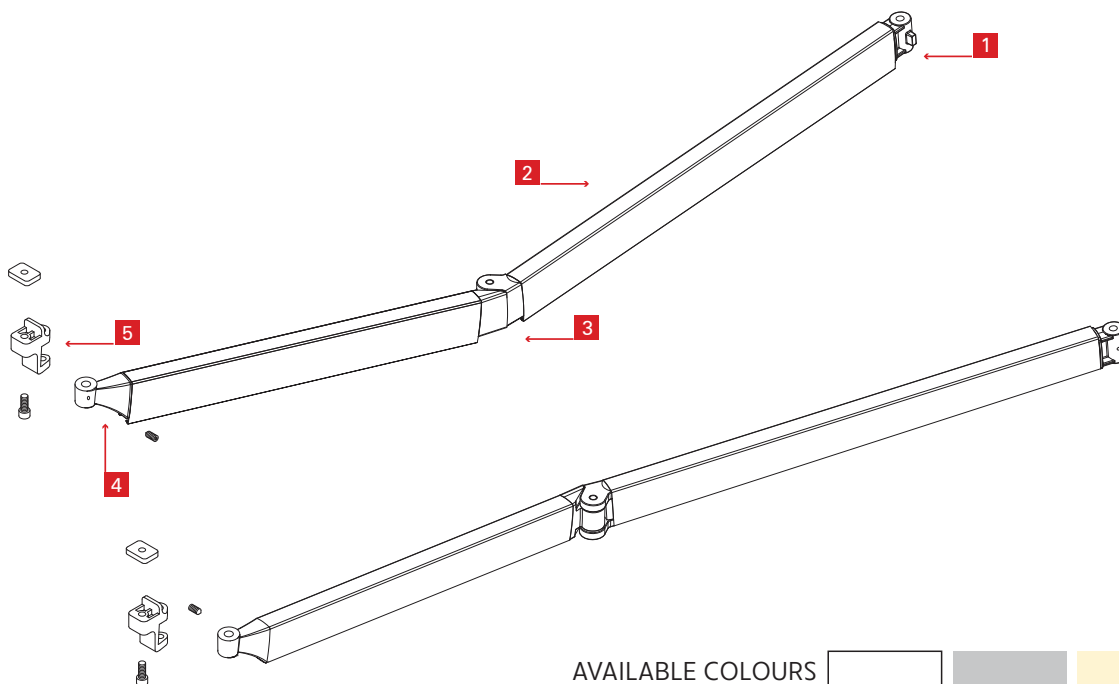

CASSIOPEA

sporgenza max | **max projection** | maximale Ausladung
avancée maximale | salida máx | saliência máxima

350 cm

arm
projection

150 cm
175 cm
200 cm
225 cm
250 cm
275 cm
300 cm
325 cm
350 cm

AVAILABLE COLOURS

braccio cassiopea
cassiopea arm
Gelenkarm Cassiopea
bras cassiopea
brazo cassiopea
braço cassiopea

150 cm
175 cm
200 cm
225 cm
250 cm
275 cm
300 cm
325 cm
350 cm

1 CP

2XL150CASV
2XL175CASV
2XL200CASV
2XL225CASV
2XL250CASV
2XL275CASV
2XL300CASV
2XL325CASV

braccio cassiopea con cavetto
cassiopea arm with cable
Gelenkarm Cassiopea mit Stahlseil
bras cassiopea à câble
brazo cassiopea con cable
braço cassiopea com cabo

150 cm
175 cm
200 cm
225 cm
250 cm
275 cm
300 cm
325 cm

1 CP

N° 					
1 	2XL900B	spalla standard standard abutment Standard Leibung épaule standard hombro standard hombro standard		1 CP	
2 	EXSD02L7000	profilo superiore standard standard upper profile Standard Oberprofil profil superieur standard perfil superior standard perfil superior standard		700 cm	1 PZ
3 	2XL907BCAS 2XL907CCAS 2XL907ECAS 2XL907DCAS	cartuccia cassiopea cassiopea cartridge Cassiopea-Kartusche cartouche cassiopea cartucho cassiopea cartucho cassiopea		150-225 250-275 300-325 350 cm	1 CP
	2XL907BCASV 2XL907CCASV 2XL907ECASV	cartuccia cassiopea con cavetto cassiopea cartridge with cablet Cassiopea-Kartusche mit Kabeleinsatz cartouche cassiopea à cable cartucho cassiopea cable cartucho cassiopea com cabo		150-225 250-275 300-325 cm	1 CP
4 	2XL900CAS	puntale cassiopea cassiopea tip Cassiopea Spitze pointe cassiopea terminal inferior cassiopea ponteira cassiopea			1 CP
5 	2XL900D	prolunga standard standard extension Standard Verlängerung prolonge standard prolongación standard extensão standard			1 CP