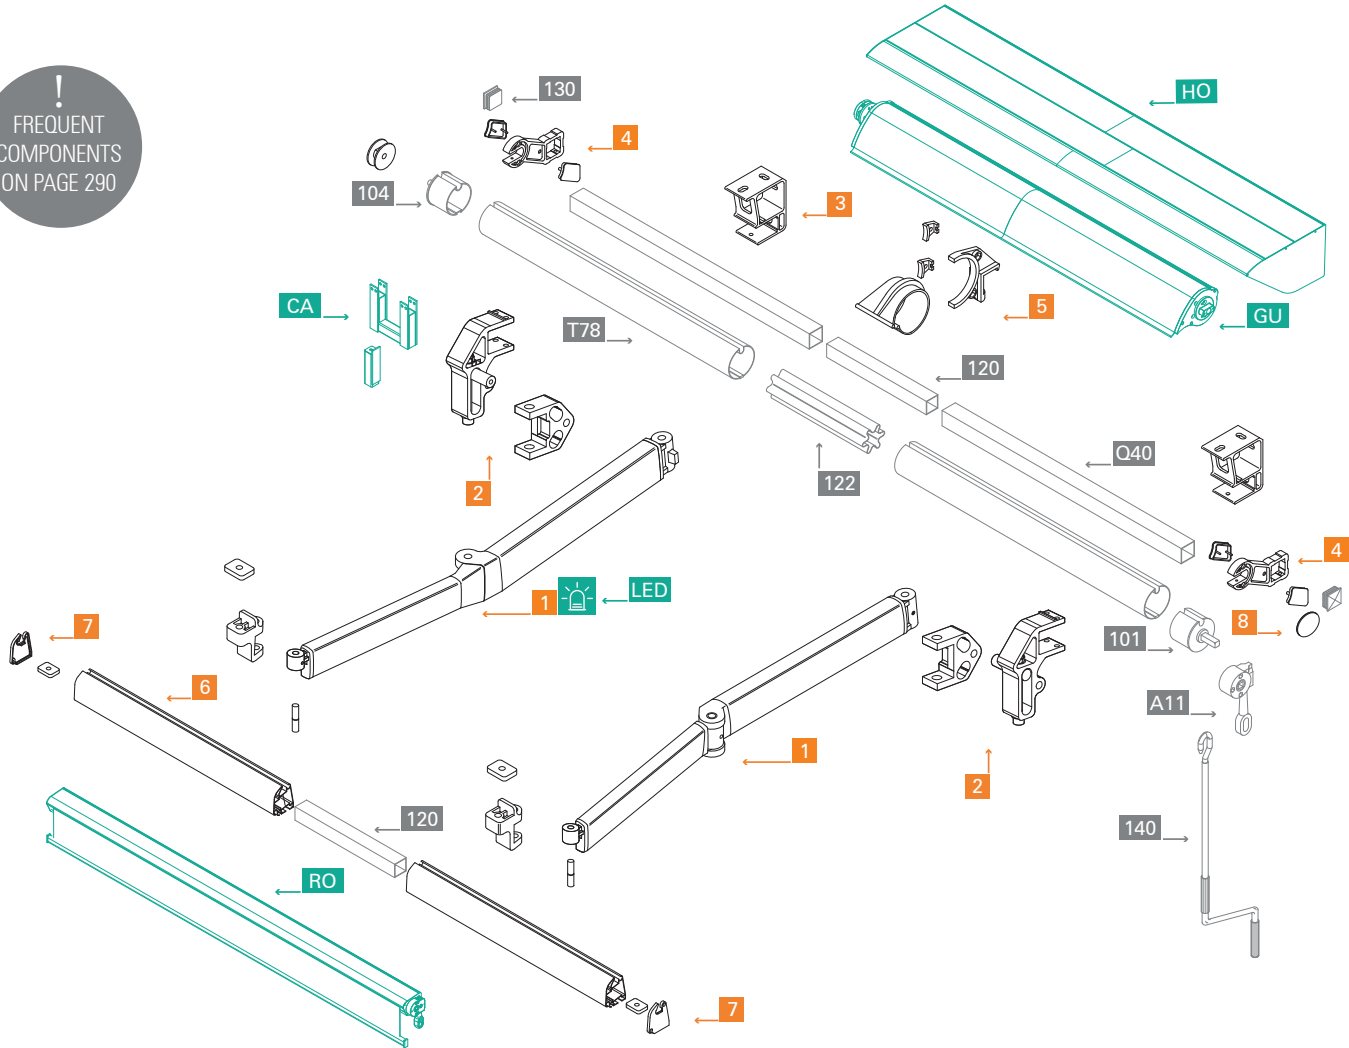

BOCCIONI

sporgenza max | max projection | maximale Ausladung
avancée maximale | salida máx | saliência máxima

350 cm

AVAILABLE COLOURS
RAL 9010

! FREQUENT COMPONENTS ON PAGE 290

CROSSING ARM	LED SYSTEM	HOOD	ROLLÒ	ARCIMB.BQ	GUSCIO
PAGE 297	PAGE 298	PAGE 302	PAGE 304	PAGE 306	PAGE 308
CA	LED	HO	RO	ABQ	GU

N°					
1		2XL150SC 2XL175SC 2XL200SC 2XL225SC 2XL250SC 2XL275SC 2XL300SC 2XL325SC 2XL350SC	MAIN ARM braccio aries plus aries plus arm Gelenkarm Aries Plus bras aries plus brazo aries plus braço aries plus	150 cm 175 cm 200 cm 225 cm 250 cm 275 cm 300 cm 325 cm 350 cm	1 CP

 COLORE ANTRACITE	4XL908G	supporto compensatore con ruote Ø 45 - max 350 cm balance support with Ø 45 rollers - max 350 cm Ausgleichsstütz mit Ø 45 Rollen - max 350 cm support compensateur avec roues Ø 45 - max 350 cm soporte de compensación con ruedas Ø 45 - max 350 cm suporte compensador com rodas Ø 45 - max 350 cm			1 PZ	
 COLORE ANTRACITE	2XL903A	staffa universale universal bracket universale Konsole étrier de fixation universel soporte universal estribo universal			1 PZ	