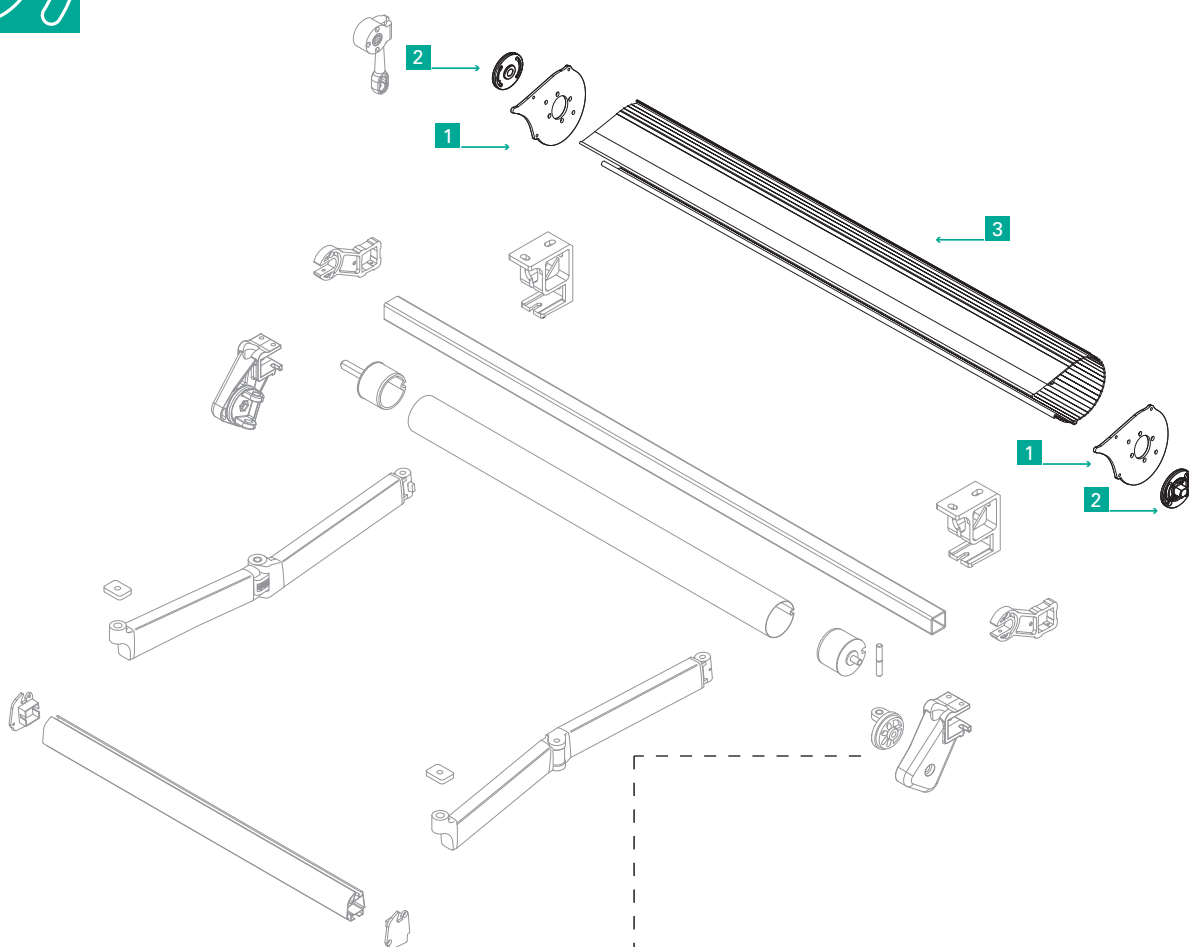

ARCIMBOLDO BQ

sporgenza max | max projection | maximale Ausladung
 avancée maximale | salida máx | saliência máxima

275 cm

AVAILABLE COLOURS

RAL

9010

7035

1013

MARINETTI
 SANSOVINO

OPTIONAL ARM
 ALL ARM ON PAGE 212

ARIES
 STAR

PEGASUS
 HERCULES

SAGITTARIO
 PHOENIX

TIGRIS

N° 

1		8XL103	<p>testata arcimboldo BQ arcimboldo BQ-cassette caps Deckel für Arcimboldo BQ-Kassette capuchons pour coffre arcimboldo BQ tapas para caja-arcimboldo BQ tampas para caixa -arcimboldo BQ</p>		1 CP	
2		8XL102	<p>disco di rotazione arcimboldo BQ arcimboldo BQ-cassette rotation's disc Rotationsscheibe Arcimboldo BQ disque de rotation coffre arcimboldo BQ disco de rotación arcimboldo BQ disco de rotação arcimboldo BQ</p>		1 CP	
3		8XL006L400 8XL006L500 8XL006L600	<p>guscio arcimboldo BQ arcimboldo BQ cassette Gehäuse Arcimboldo BQ coffre arcimboldo BQ cofre arcimboldo BQ cofre arcimboldo BQ</p>		400 cm 500 cm 600 cm	1 PZ 2 PZ 