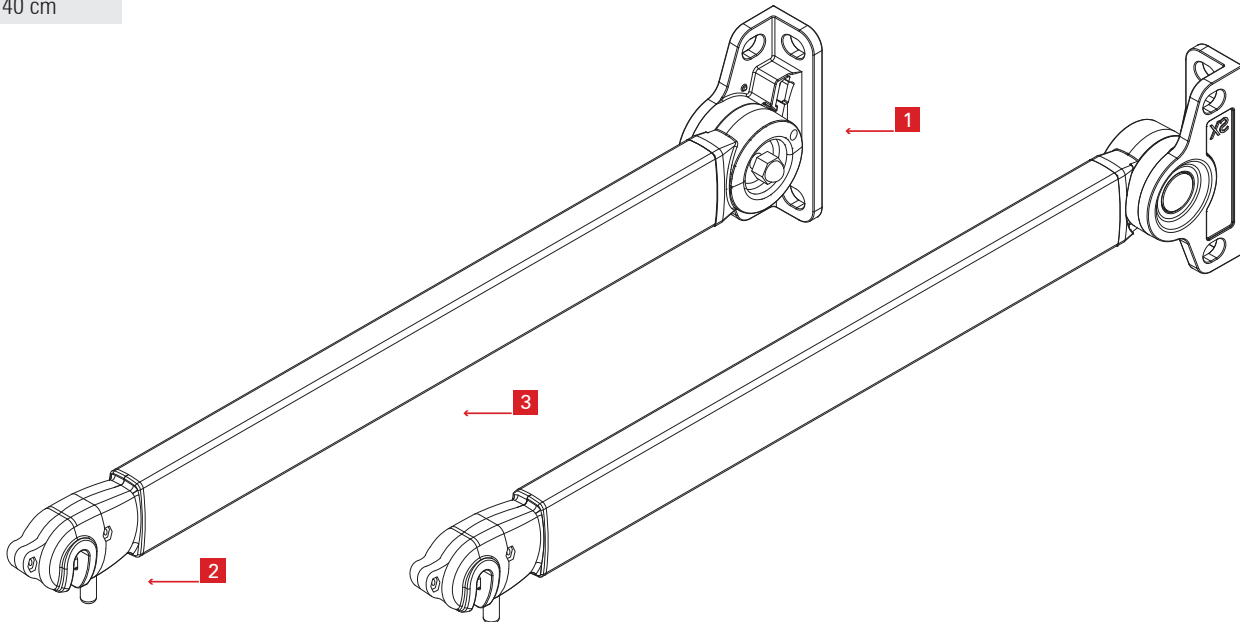

arm  
projection

140 cm

- 70 cm
- 80 cm
- 100 cm
- 120 cm
- 140 cm

AVAILABLE COLOURS

RAL 9010 7035

## AVAILABLE FOR AWNING

disponibile per tenda  
available for awning

Erhältlich für folgende Markisen  
disponible pour store

disponibile para toldo  
disponibilidade por toldo

ANTONELLI

N°

	<p>10XLAN070 10XLAN080 10XLAN100 10XLAN120 10XLAN140</p>	<p>braccio antonelli antonelli arm Gelenkarm Antonelli bras antonelli brazo antonelli braço antonelli</p>	<p>70 cm 80 cm 100 cm 120 cm 140 cm</p>	<p>1 CP</p>
<p>1</p>	<p>10XLABRAK</p>	<p>kit antonelli: 2 puntali + 2 cartucce antonelli kit: 2 tips + 2 cartidges Kit Antonelli: 2 Spitze + 2 Kartuschen kit antonelli: 2 embouts + 2 cartouches kit antonelli: 2 puntas + 2 cartuchos kit antonelli: 2 gorjetas + 2 cartuchos</p>		<p>1 PZ</p>
<p>2</p>	<p>10XLPUIIN</p>	<p>puntale antonelli antonelli tip Antonelli Spitze pointe antonelli punta antonelli ponteira antonelli</p>		<p>1 CP</p>
<p>3</p>	<p>EXPPMG01L7000</p>	<p>profilo inferiore mignon e parete poggolo mignon lower profile and porch side Kleines Unterprofil und Balkonwand profil inferieur mignon perfil inferior mignon y pared balcón perfil inferior mignon e parede varanda</p>		<p>700 cm 1 PZ</p>