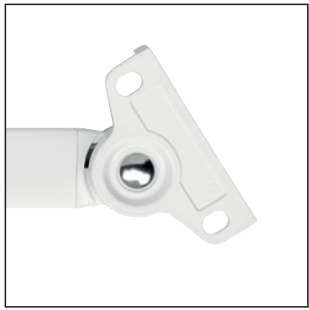

Fallarm Markise mit Federarme geeignet für Balkon. Maximalgröße: Breite 480 cm; Ausladung 140 cm.

Store à descente verticale avec bras à ressort pour installation sur balcon ou fenêtre. Dimensions maximums: largeur 480 cm hauteur 300 cm et avancée 140 cm.

Toldo de caída vertical con brazos de muelle para instalación en balcón o ventana. Dimensiones máximas: ancho 480 cm alto 300 cm y salida 140 cm.

Toldo enroscável vertical com braços e mola para instalação em balcão ou janela. Dimensões máximas: largura 480 cm altura 300 cm e saliência 140 cm.

140 cm

AVAILABLE COLOURS   
RAL 9010 7035 1013

Reggia di Caserta - Caserta
Luigi Vanvitelli, 1752 - 1845

TECHNICAL DATA

larghezza width Breite largeur ancho largura	altezza height Höhe hauteur alto altura	sporgenza tenda aperta open awning projection Ausladung geöffnete Markise avancée store ouvert salida toldo abierto saliência toldo aberto	tubo avvolgitore roller tube Tuchwelle tube enrouleur tubo de enrollor tubo enrollador
480 cm	300 cm	80/100/120/140 cm	Ø 60 / 70 / 78 mm

MAIN ARM SP. MAX

VANVITELLI 140 cm

arm detail

side bracket

prada bracket

brackets with nylon pin

plate with pin

round terminal bar