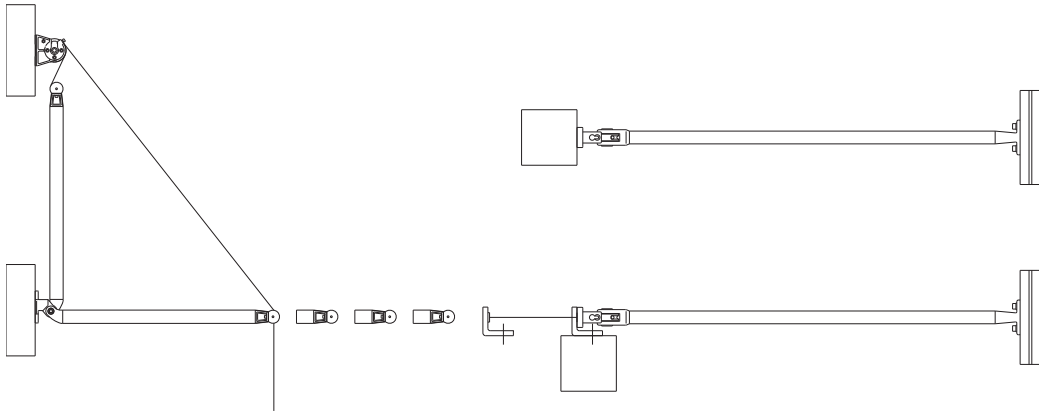

AWNING SIZES