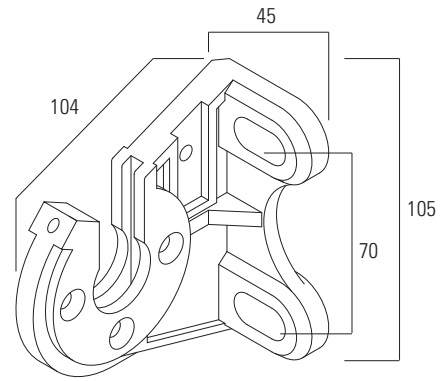

WALL/CEILING BRACKET