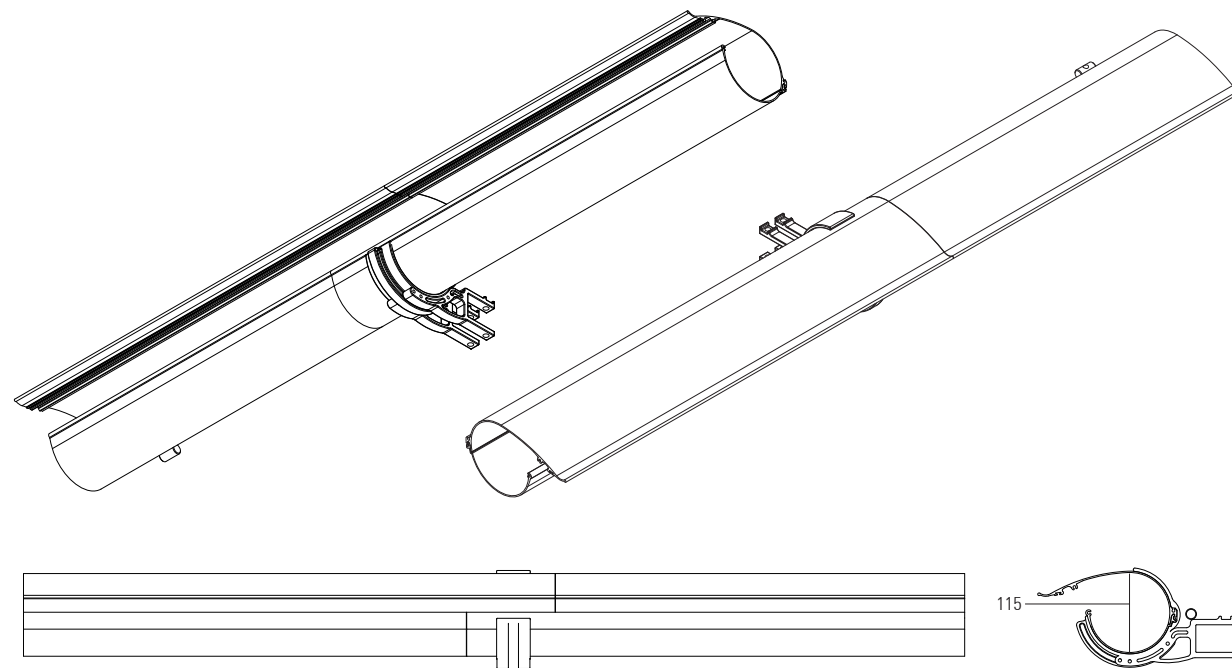

## JOINT GUSCIO

guscio-cassette caps

cassette upper profile

cassette lower profile

Il Guscio è un accessorio alla tende in barra quadra che racchiude il tessuto all'interno di profili in alluminio. Permette il posizionamento intermedio dei bracci. Può arrivare ad una sporgenza di 4 metri.

The Guscio semi-cassette is an accessory for square bar awnings. It encloses the fabric into its aluminium profiles, and can match with the arm intermediate positioning. It can reach up to 4 meter projection and can be jointed.