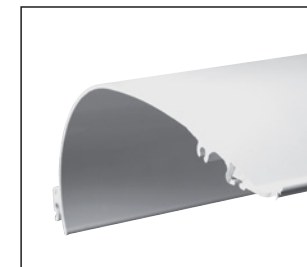

## JOINT GUSCIO

guscio-cassette caps

cassette upper profile

cassette lower profile

Il Guscio è un accessorio alla tende in barra quadra che racchiude il tessuto all'interno di profili in alluminio. Permette il posizionamento intermedio dei bracci. Può arrivare ad una sporgenza di 4 metri.

The Guscio semi-cassette is an accessory for square bar awnings. It encloses the fabric into its aluminium profiles, and can match with the arm intermediate positioning. It can reach up to 4 meter projection and can be jointed.

Ist ein Zubehör für Gelenkarm-Markisen auf Vierkant-Tragrohr, dass, innerhalb der Alu.-Profilen, das Tuch enthält. Es bietet die Möglichkeit an, die Arme in zwischen-Position zu montieren. Es kann eine Ausladung von 4 meter erreichen.