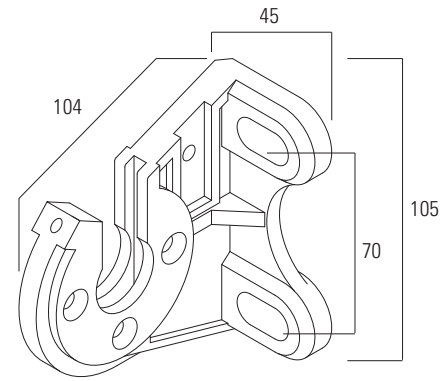

Toldo de caída vertical con o sin brazos para instalación en balcón. Dimensiones máximas: ancho 480 cm alto 300 cm y salida 100 cm.

Toldo enroscável vertical com ou sem braços para instalação em balcão e varanda. Dimensões máximas: largura 480 cm altura 300 cm e saliência 100 cm.

100 cm

AVAILABLE COLOURS   
RAL 9010 7035 1013

Apotheosi di Sant'Apollinare
Chiesa di San Agostino, Reggio nell'Emilia
Giovanni Francesco Barbieri - Guercino, 1660

TECHNICAL DATA

larghezza width Breite largeur ancho largura	altezza height Höhe hauteur alto altura	sporgenza tenda aperta open awning projection Ausladung geöffnete Markise avancée store ouvert salida toldo abierto saliência toldo aberto	tubo avvolgitore roller tube Tuchwelle tube enrouleur tubo de enrollor tubo enrollador
480 cm	300 cm	50/100 cm	Ø 60 / 70 / 78 mm

MAIN ARM

SP. MAX

GUERCINO

100 cm

arm detail

brackets with nylon pin

prada bracket

horizontal nylon runner

vertical nylon runner

nylon hook

round terminal bar

aluminium hook

AWNING SIZES

WALL/CEILING BRACKET

WALL/CEILING BRACKET