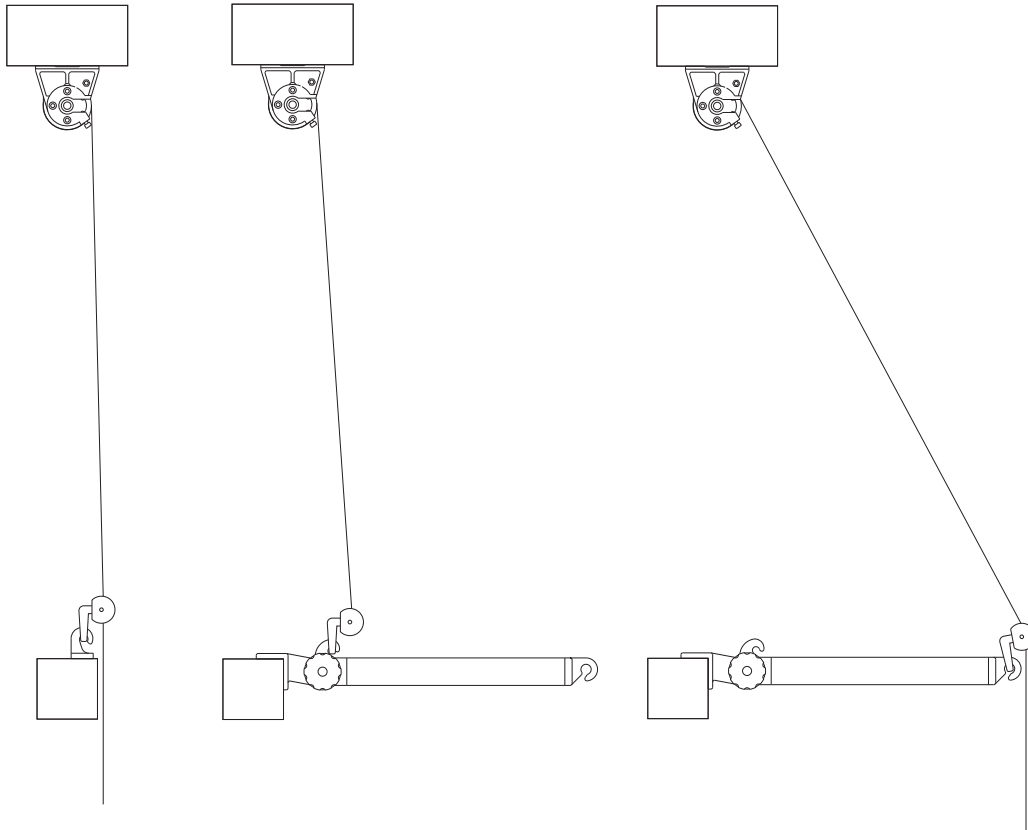

Fallarm Markise mit Arme oder ohne Arme geeignet für Balkon. Maximal Maximalgröße: Breite 480 cm; Ausladung 100 cm.

Store à descente verticale avec ou sans bras pour installation sur balcon et petite terrasse. Dimensions maximums: largeur 480 cm hauteur 300 cm et avancée 100 cm.

Toldo de caída vertical con o sin brazos para instalación en balcón. Dimensiones máximas: ancho 480 cm alto 300 cm y salida 100 cm.

Toldo enroscável vertical com ou sem braços para instalação em balcão e varanda. Dimensões máximas: largura 480 cm altura 300 cm e saliência 100 cm.

MAIN ARM

SP. MAX

GUERCINO

100 cm

arm detail

brackets with nylon pin

prada bracket

horizontal nylon runner

vertical nylon runner

nylon hook

round terminal bar

aluminium hook

AWNING SIZES

WALL/CEILING BRACKET

WALL/CEILING BRACKET