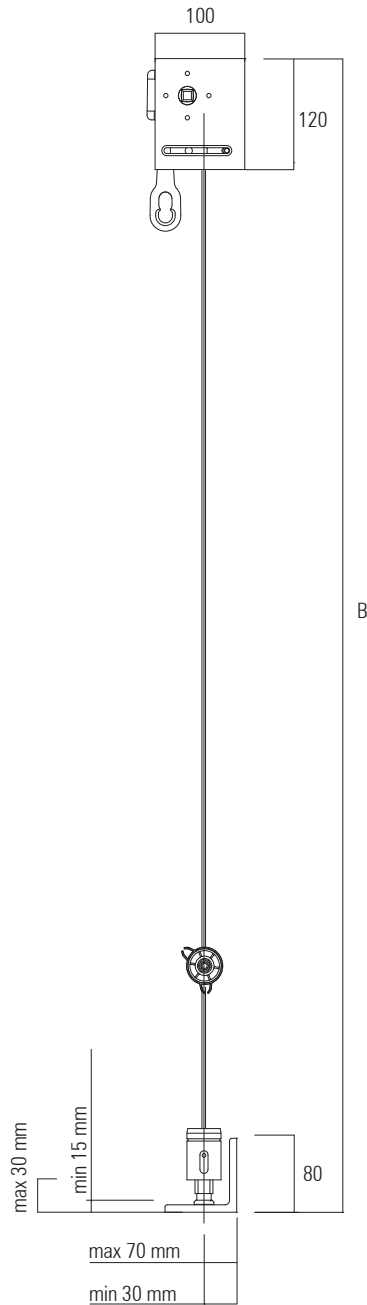

Vertikale Fallmarkise mit 4 mm dicken Inox-Kabelführungen. Max. Dimension 480 cm Breite x 400 cm Höhe.

Store à descente verticale avec guide-câbles en inox de 4 mm d'épaisseur. Dimension max. 480 cm largeur x 400 cm hauteur.

AVAILABLE COLOURS

Montagne Sainte-Victoire (serie di dipinti)
Paul Cézanne, 1902 - 1906

TECHNICAL DATA

larghezza width Breite largeur ancho largura	altezza height Höhe hauteur alto altura	tubo avvolgitore roller tube Tuchwelle tube enrouleur tubo de enrollle tubo enrollador
480 cm 480 cm	400 cm 400 cm	Ø 70 mm Ø 78 mm

larghezza width Breite largeur ancho largura	altezza height Höhe hauteur alto altura	classe class Klasse classe clase classe	tubo avvolgitore roller tube Tuchwelle tube enrouleur tubo de enrollle tubo enrollador
450 cm	400 cm	1	Ø 78 mm

wall/ceiling bracket

pvc cap with inox eyelet

lock barrel

tensioning register

tensioning register

round terminal bar

AWNING SIZES

AWNING SIZES