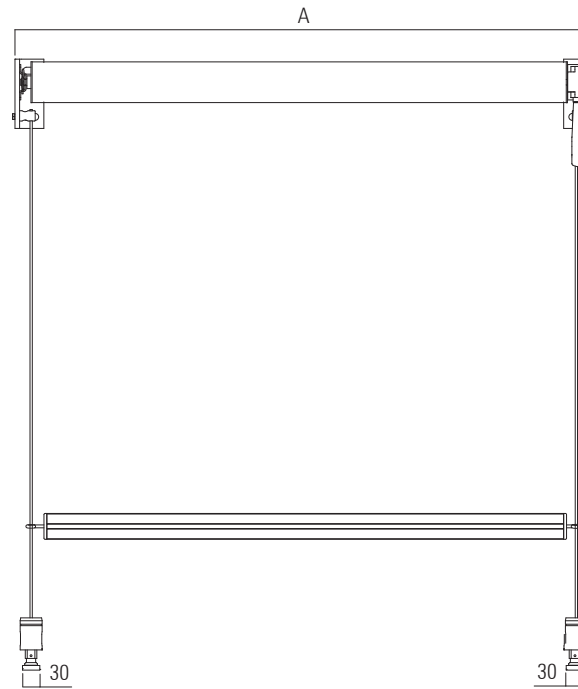

Vertikale Fallmarkise mit 4 mm dicken Inox-Kabelführungen. Max. Dimension 480 cm Breite x 400 cm Höhe.

Store à descente verticale avec guide-câbles en inox de 4 mm d'épaisseur. Dimension max. 480 cm largeur x 400 cm hauteur.

larghezza width Breite largeur ancho largura	altezza height Höhe hauteur alto altura	classe class Klasse classe clase classe	tubo avvolgitore roller tube Tuchwelle tube enrouleur tubo de enrollle tubo enrollador
450 cm	400 cm	1	Ø 78 mm

wall/ceiling bracket

pvc cap with inox eyelet

lock barrel

tensioning register

tensioning register

round terminal bar

AWNING SIZES

AWNING SIZES