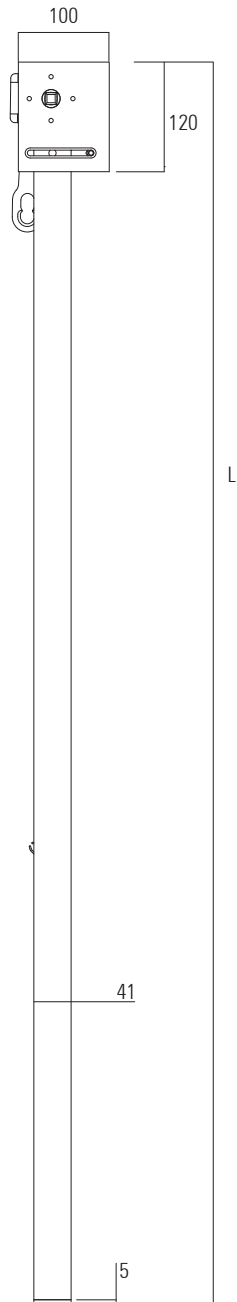

AWNING SIZES