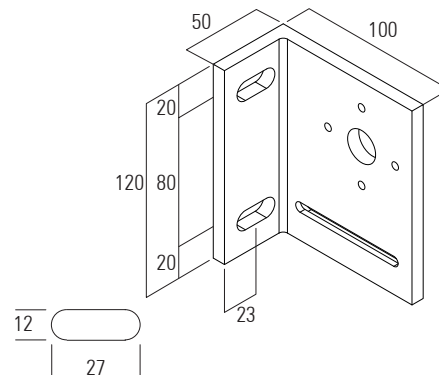

WALL / CEILING BRACKET