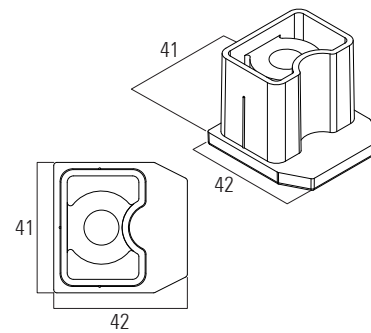

larghezza width Breite largeur ancho largura	altezza height Höhe hauteur alto altura	classe class Klasse classe clase classe	tubo avvolgitore roller tube Tuchwelle tube enrouleur tubo de enrollle tubo enrollador
480 cm	400 cm	1	Ø 78 mm

wall/ceiling bracket

sliding

side profile guide & terminal bar

foot

upper junction

## AWNING SIZES

## AWNING SIZES

WALL / CEILING BRACKET

FOOT

BOTTOM WALL BRACKET