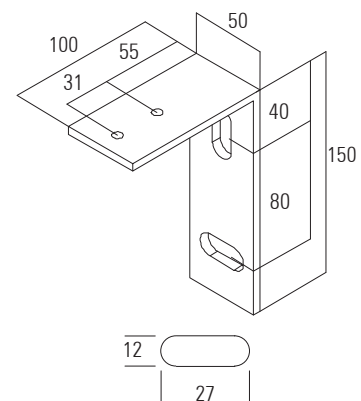

larghezza width Breite largeur ancho largura	altezza height Höhe hauteur alto altura	classe class Klasse classe clase classe	tubo avvolgitore roller tube Tuchwelle tube enrouleur tubo de enrollle tubo enrollador
450 cm	300 cm	1	Ø 78 mm

header

PVC tip for rod

complete set

lock barrel

bottom wall bracket

tensioning register

cassette profiles

callas terminal bar

AWNING SIZES

CEILING BRACKET

WALL BRACKET

FOOT

BOTTOM WALL BRACKET

HEAD