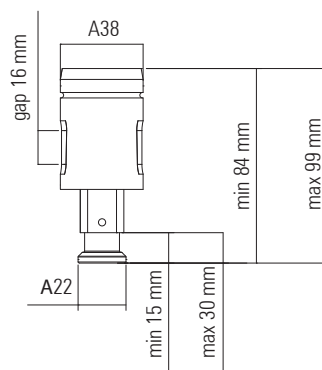

larghezza width Breite largeur ancho largura	altezza height Höhe hauteur alto altura	classe class Klasse classe clase classe	tubo avvolgitore roller tube Tuchwelle tube enrouleur tubo de enrollle tubo enrollador
450 cm	300 cm	1	Ø 78 mm

header

PVC tip for rod

complete set

lock barrel

bottom wall bracket

tensioning register

cassette profiles

callas terminal bar

AWNING SIZES

CEILING BRACKET

WALL BRACKET

FOOT

BOTTOM WALL BRACKET

HEAD