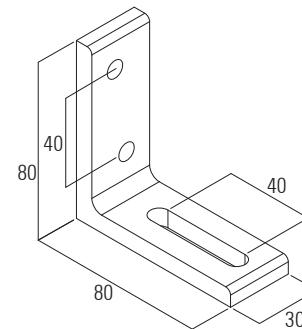

CALLAS IRON

larghezza max | max width cm | Max. Breite cm
largeur max cm | ancho máx cm | largura max cm

450 cm

altezza max | max height | maximale Höhe
hauteur max | salida máx | saliência máxima

400 cm

AVAILABLE COLOURS

larghezza width Breite largeur ancho largura	altezza height Höhe hauteur alto altura	classe class Klasse classe clase classe	tubo avvolgitore roller tube Tuchwelle tube enrouleur tubo de enrollle tubo enrollador
450 cm	300 cm	1	Ø 78 mm

header

PVC tip for rod

complete set

lock barrel

bottom wall bracket

tensioning register

cassette profiles

callas terminal bar

AWNING SIZES

CEILING BRACKET

WALL BRACKET

FOOT

BOTTOM WALL BRACKET

HEAD