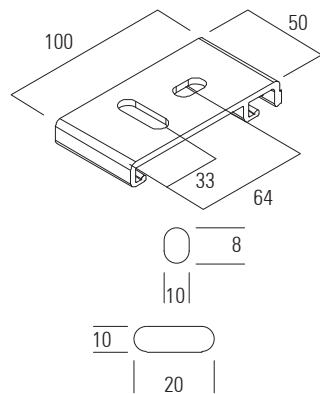

CALLAS IRON

larghezza max | max width cm | Max. Breite cm
largeur max cm | ancho máx cm | largura max cm

450 cm

altezza max | max height | maximale Höhe
hauteur max | salida máx | saliência máxima

400 cm

AVAILABLE COLOURS

larghezza width Breite largeur ancho largura	altezza height Höhe hauteur alto altura	classe class Klasse classe clase classe	tubo avvolgitore roller tube Tuchwelle tube enrouleur tubo de enrollle tubo enrollador
450 cm	300 cm	1	Ø 78 mm

header

PVC tip for rod

complete set

lock barrel

bottom wall bracket

tensioning register

cassette profiles

callas terminal bar

AWNING SIZES

CEILING BRACKET

WALL BRACKET

FOOT

BOTTOM WALL BRACKET

HEAD