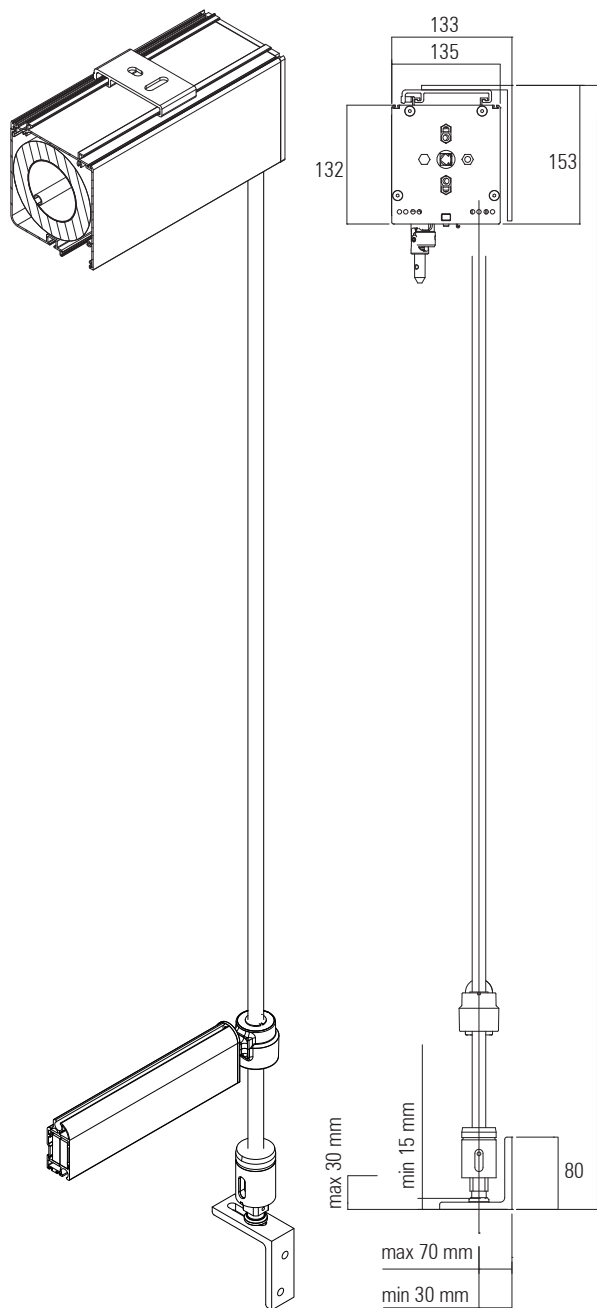

Toldo vertical com cajón diseño cuadrado e com varão em inox com 10 mm de espessura. Kit de gancho magnético opcional para enfiar no pé por tensionar a tela. O tracción de los imanes tem 14 kg em cada pé.

larghezza width Breite largeur ancho largura	altezza height Höhe hauteur alto altura	classe class Klasse classe clase classe	tubo avvolgitore roller tube Tuchwelle tube enrouleur tubo de enrollle tubo enrollador
450 cm	300 cm	1	Ø 78 mm

header

PVC tip for rod

complete set

lock barrel

bottom wall bracket

tensioning register

cassette profiles

callas terminal bar

AWNING SIZES

CEILING BRACKET

WALL BRACKET

FOOT

BOTTOM WALL BRACKET

HEAD