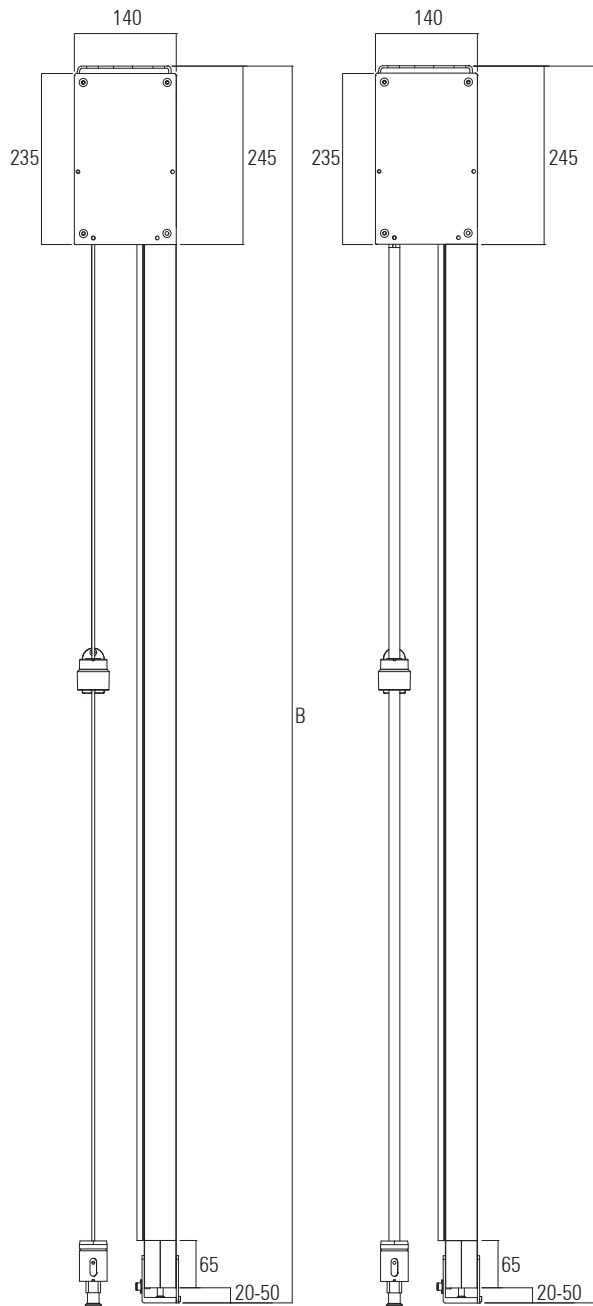

CALLAS DREAM GHOST - IRON

larghezza max | max width cm | Max. Breite cm
largueur max cm | ancho máx cm | largura max cm

400 cm

altezza max | max height | maximale Höhe
hauteur max | salida máx | saliência máxima

300 cm

AVAILABLE COLOURS

RAL 9010

MARIA CA

Maria Callas, Anna Maria Cecilia Sofia Kalos,
2 dicembre 1923 - 16 settembre 1977
Soprano e attrice

TECHNICAL DATA

larghezza width Breite largeur ancho largura	altezza height Höhe hauteur alto altura	tubo avvolgitore roller tube Tuchwelle tube enrouleur tubo de enrollar tubo enrollador
400 cm 400 cm 400 cm	300 cm 300 cm 300 cm	Ø 70 mm Ø 78 mm Ø 85 mm

ceiling bracket

complete set

PVC tip for cable or rod

callas terminal bar

lock barrel

cylindre support

header callas dream

cable

AWNING SIZES

CEILING BRACKET

FOOT

HEAD

FOOT

FOOT COVER