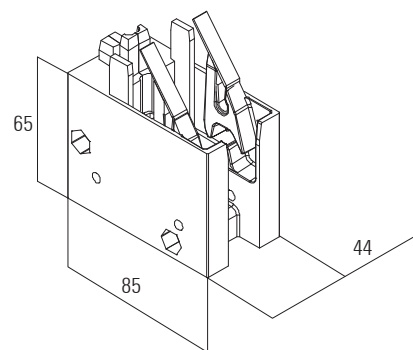

CALLAS DREAM GHOST - IRON

larghezza max | max width cm | Max. Breite cm
largueur max cm | ancho máx cm | largura max cm

400 cm

altezza max | max height | maximale Höhe
hauteur max | salida máx | saliência máxima

AWNING SIZES

CEILING BRACKET

FOOT

HEAD

FOOT

FOOT COVER