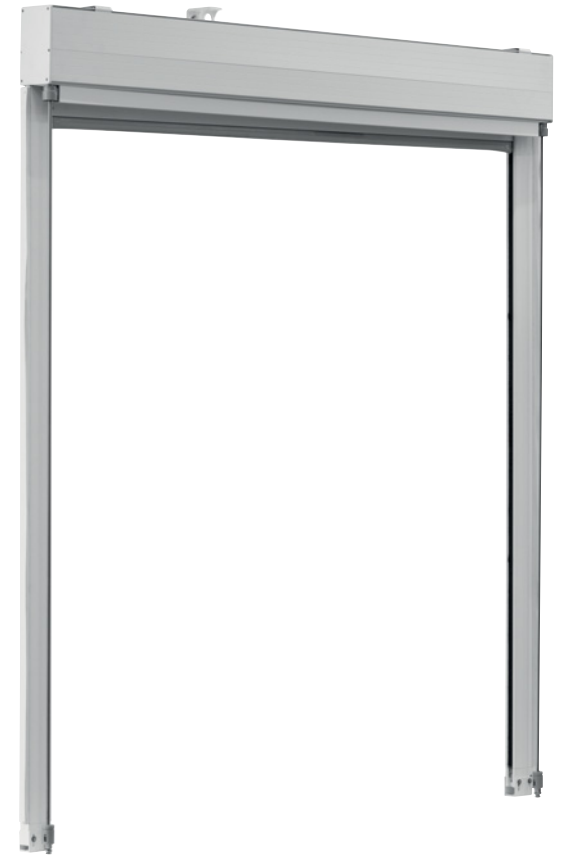

CALLAS DREAM GHOST - IRON

eurolflex A TOUCH OF SHADE

La tenda "Dream" è la combinazione di 4 "Callas". Nella parte interna può esserci una Callas ZIP (anche in versione zanzariera) o Wind. Nella parte esterna può esserci una Callas Zip o Wind oppure una Callas con cavetto (Ghost) o con tondino (Iron). Queste ultime sono disponibili con o senza magnete.

The awning "Dream" is the combination of the 4 hermetic awnings "Callas". In the internal part can be a Callas ZIP model (also in mosquito net version) or Wind model. In the external part can be a Callas ZIP or Wind or a Callas with cable (Ghost model) or with rod (Iron model). Callas Ghost and Iron can be available with or without magnetic kit.

Die Markise "Dream" ist die Kombination der 4 hermetischen Markisen "Callas". Im internen Teil kann es sich um ein Callas ZIP-Modell (auch in Moskitonetz-Version) oder ein Wind-Modell handeln. Im äußeren Teil kann sich ein Callas ZIP oder Wind oder ein Callas mit Kabel (Ghost-Modell) oder mit Stange (Iron-Modell) befinden. Callas Ghost und Iron sind mit oder ohne Magnetkit Kit.

ceiling bracket

complete set

PVC tip for cable or rod

callas terminal bar

lock barrel

cylindre support

header callas dream

cable