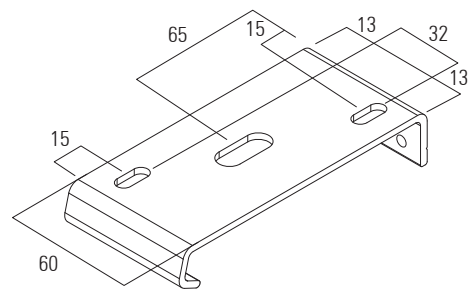

CALLAS DREAM GHOST - IRON

larghezza max | max width cm | Max. Breite cm
largueur max cm | ancho máx cm | largura max cm

400 cm

altezza max | max height | maximale Höhe
hauteur max | salida máx | saliência máxima

300 cm

AVAILABLE COLOURS

RAL 9010

MARIA CA

Maria Callas, Anna Maria Cecilia Sofia Kalos,
2 dicembre 1923 - 16 settembre 1977
Soprano e attrice

TECHNICAL DATA

larghezza width Breite largeur ancho largura	altezza height Höhe hauteur alto altura	tubo avvolgitore roller tube Tuchwelle tube enrouleur tubo de enrollar tubo enrollador
400 cm 400 cm 400 cm	300 cm 300 cm 300 cm	Ø 70 mm Ø 78 mm Ø 85 mm

ceiling bracket

complete set

PVC tip for cable or rod

callas terminal bar

lock barrel

cylindre support

header callas dream

cable

AWNING SIZES

CEILING BRACKET

FOOT

HEAD

FOOT

FOOT COVER