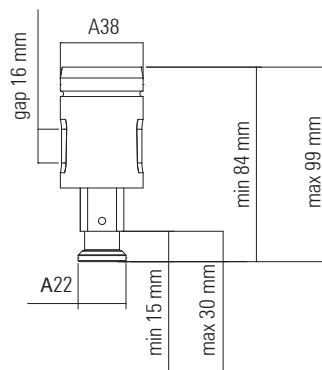

CALLAS DREAM GHOST - IRON

larghezza max | max width cm | Max. Breite cm
largueur max cm | ancho máx cm | largura max cm

400 cm

altezza max | max height | maximale Höhe
hauteur max | salida máx | saliência máxima

300 cm

AVAILABLE COLOURS

RAL 9010

MARIA CA

Maria Callas, Anna Maria Cecilia Sofia Kalos,
2 dicembre 1923 - 16 settembre 1977
Soprano e attrice

TECHNICAL DATA

larghezza width Breite largeur ancho largura	altezza height Höhe hauteur alto altura	tubo avvolgitore roller tube Tuchwelle tube enrouleur tubo de enrollar tubo enrollador
400 cm 400 cm 400 cm	300 cm 300 cm 300 cm	Ø 70 mm Ø 78 mm Ø 85 mm

ceiling bracket

complete set

PVC tip for cable or rod

callas terminal bar

lock barrel

cylindre support

header callas dream

cable

AWNING SIZES

CEILING BRACKET

FOOT

HEAD

FOOT

FOOT COVER