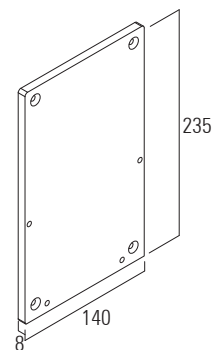

CALLAS DREAM GHOST - IRON

larghezza max | max width cm | Max. Breite cm
largueur max cm | ancho máx cm | largura max cm

400 cm

altezza max | max height | maximale Höhe
hauteur max | salida máx | saliência máxima

300 cm

AVAILABLE COLOURS

RAL 9010

MARIA CA

Maria Callas, Anna Maria Cecilia Sofia Kalos,
2 dicembre 1923 - 16 settembre 1977
Soprano e attrice

TECHNICAL DATA

larghezza width Breite largeur ancho largura	altezza height Höhe hauteur alto altura	tubo avvolgitore roller tube Tuchwelle tube enrouleur tubo de enrollar tubo enrollador
400 cm 400 cm 400 cm	300 cm 300 cm 300 cm	Ø 70 mm Ø 78 mm Ø 85 mm

ceiling bracket

complete set

PVC tip for cable or rod

callas terminal bar

lock barrel

cylindre support

header callas dream

cable

AWNING SIZES

CEILING BRACKET

FOOT

HEAD

FOOT

FOOT COVER