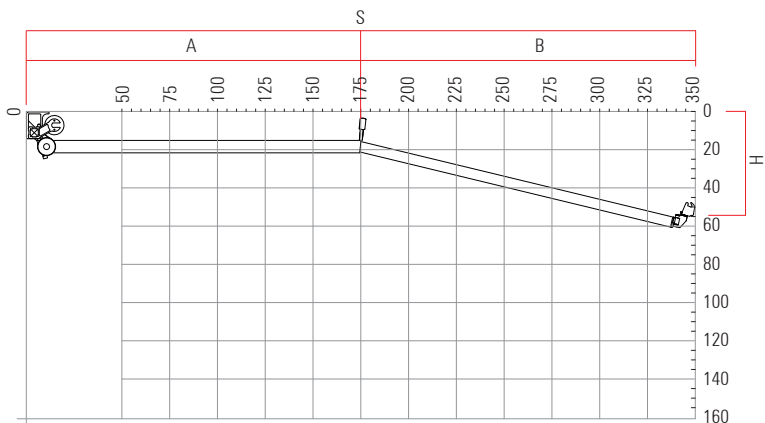

VEGA PLUS

sporgenza max | **max projection** | maximale Ausladung
avancée maximale | salida máx | saliência máxima

350 cm

inclinazione braccio | **arm angle** | Arm Neigung
inclinaison du bras | inclinación del brazo | inclinaison du bras

170°

AVAILABLE COLOURS

arm
projection 

- 150 cm
- 175 cm
- 200 cm
- 225 cm
- 250 cm
- 275 cm
- 300 cm
- 325 cm
- 350 cm

ARTICULATION

CARTRIDGE

VEGA PLUS

AVAILABLE FOR AWNING

disponibile per tenda
available for awning

Erhältlich für folgende Markisen
disponible pour store

disponibile para toldo
disponibilidade por toldo

BOTTICELLI 170

ARM LENGTH AND INCLINATION

arm size	A	B	H
175	97	78	38
200	109	91	42
225	121	102	46
250	133	115	50
275	145	126	54
300	157	137	58
325	169	148	62
350	181	159	66

VARIABLE INDICATIVE SIZES OF ± 5 cm

abutment

upper profile

lower profile

tip + extension

extension