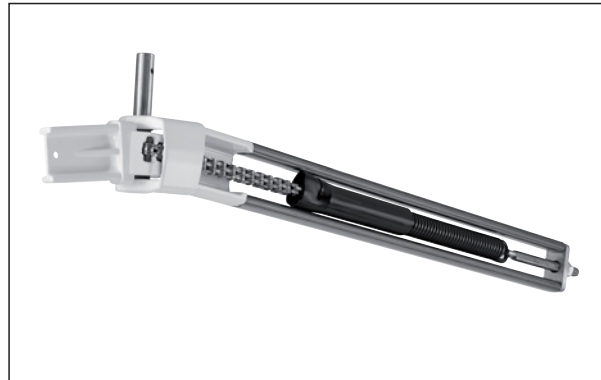

VEGA PLUS

sporgenza max | **max projection** | maximale Ausladung
avancée maximale | salida máx | saliência máxima

350 cm

inclinazione braccio | **arm angle** | Arm Neigung
inclinaison du bras | inclinación del brazo | inclinaison du bras

170°

AVAILABLE COLOURS

arm
projection 

- 150 cm
- 175 cm
- 200 cm
- 225 cm
- 250 cm
- 275 cm
- 300 cm
- 325 cm
- 350 cm

ARTICULATION

CARTRIDGE

VEGA PLUS

AVAILABLE FOR AWNING

disponibile per tenda
available for awning

Erhältlich für folgende Markisen
disponible pour store

disponibile para toldo
disponibilidade por toldo

BOTTICELLI 170

ARM LENGTH AND INCLINATION

arm size	A	B	H
175	97	78	38
200	109	91	42
225	121	102	46
250	133	115	50
275	145	126	54
300	157	137	58
325	169	148	62
350	181	159	66

VARIABLE INDICATIVE SIZES OF ± 5 cm

abutment

upper profile

lower profile

tip + extension

extension