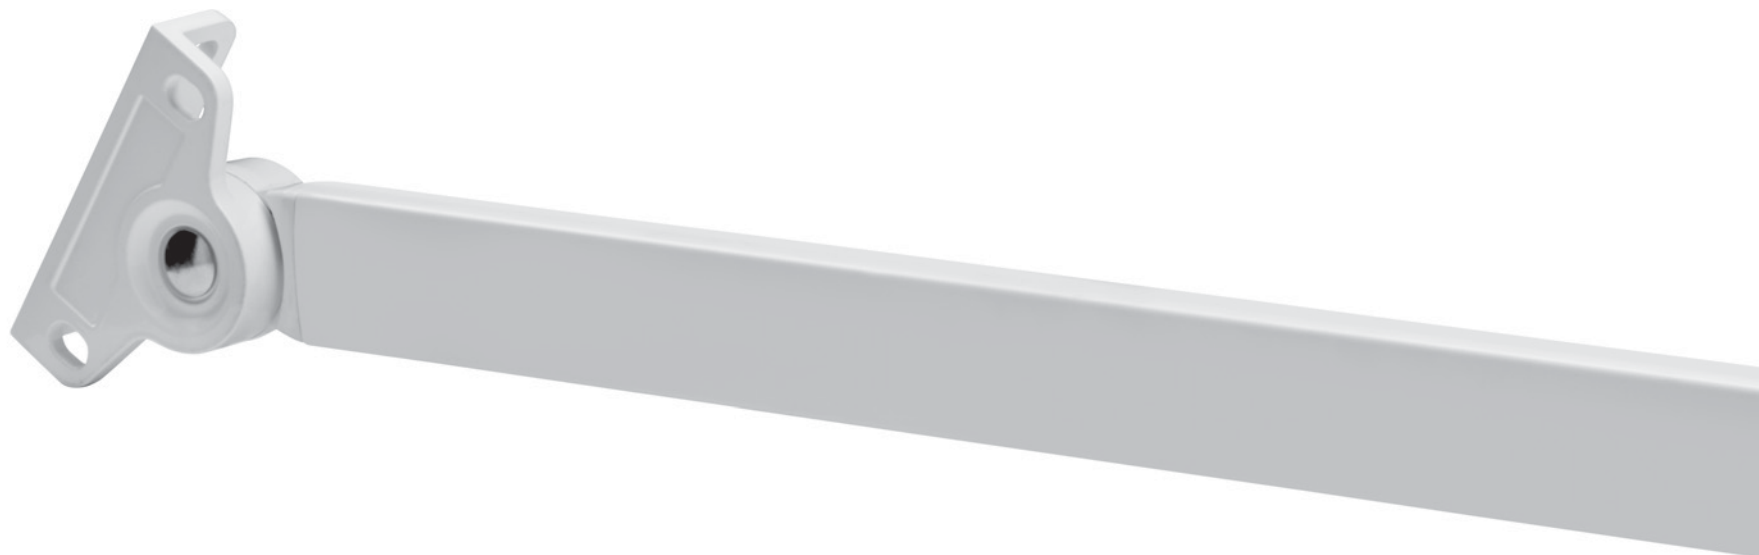

VANVITELLI

sporgenza max | max projection | maximale Ausladung
avancée maximale | salida máx | saliência máxima

140 cm

arm
projection

80 cm
100 cm
120 cm
140 cm

AVAILABLE COLOURS

RAL

9010

7035

1013

CARTRIDGE

VANVITELLI

AVAILABLE FOR AWNING

disponibile per tenda
available for awning

VANVITELLI
ANTONELLI

Erhältlich für folgende Markisen
disponible pour store

disponibile para toldo
disponibilidade por toldo

euroflex A TOUCH OF SHADE

abutment

profile

tip