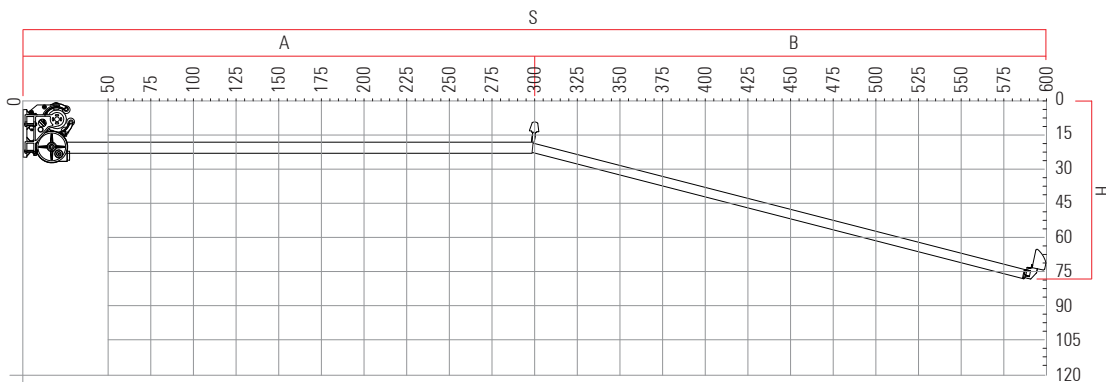

TITANUS

arm
projection

400 cm
450 cm
500 cm
550 cm
600 cm

sporgenza max | **max projection** | maximale Ausladung
avancée maximale | salida máx | saliência máxima

600 cm

inclinazione braccio | **arm angle** | Arm Neigung
inclinaison du bras | inclinación del brazo | inclinaison du bras

disponibile para toldo
disponibilidade por toldo

MASACCIO 170

ARM LENGTH AND INCLINATION

| arm size | A | B | H |
|----------|-----|-----|----|
| 400 | 210 | 180 | 62 |
| 450 | 235 | 204 | 68 |
| 500 | 260 | 228 | 75 |
| 550 | 285 | 252 | 81 |
| 600 | 310 | 276 | 87 |

VARIABLE INDICATIVE SIZES OF ±5 cm

abutment

upper profile

lower profile

tip + extension