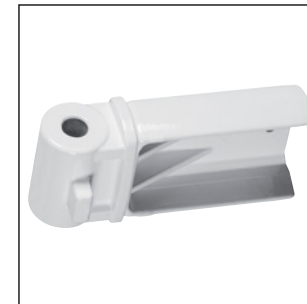

ARTICULATION

CARTRIDGE

STAR PLUS

AVAILABLE FOR AWNING

disponibile per tenda
available for awning

RAFFAELLO
MODIGLIANI
BALLA
TIZIANO
BOCCIONI
DE CHIRICO

Erhältlich für folgende Markisen
disponible pour store

TIEPOLO
RENOIR
GIORGIONE
PERUGINO

disponibile para toldo
disponibilidade por toldo

GIOTTO
GIOTTO MILLENNIUM
MANTEGNA
MANTEGNA MILLENNIUM

euroflex A TOUCH OF SHADE

abutment

upper profile

lower profile

tip + extension