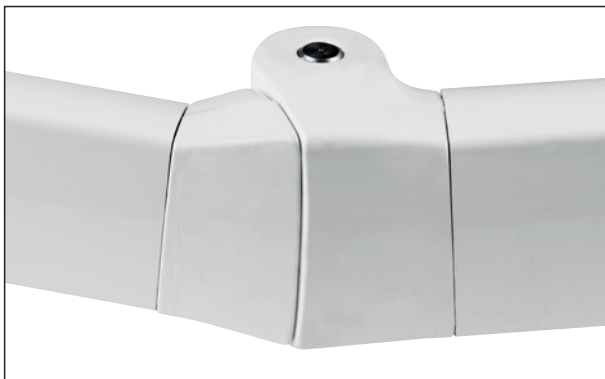

ARTICULATION