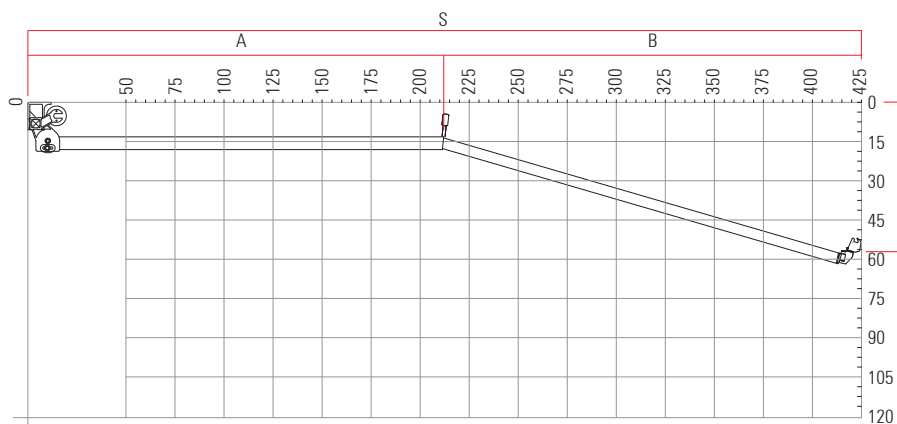

sporgenza max | **max projection** | maximale Ausladung
 avancée maximale | salida máx | saliência máxima

425 cm

inclinazione braccio | **arm angle** | Arm Neigung
 inclinasion du bras | inclinación del brazo | inclinasion du bras

170°

AVAILABLE COLOURS   
 RAL 9010 7035 1013

arm
 projection 

- 250 cm
- 275 cm
- 300 cm
- 325 cm
- 350 cm
- 375 cm
- 400 cm
- 425 cm

ARTICULATION

CARTRIDGE

LEONIS

AVAILABLE FOR AWNING

disponibile per tenda
available for awning

Erhältlich für folgende Markisen
disponible pour store

disponibile para toldo
disponibilidade por toldo

SIGNORELLI 170

ARM LENGTH AND INCLINATION

arm size	A	B	H
250	135	113	46
275	147	124	50
300	160	137	54
325	172	149	58
350	184	162	62
375	196	176	66
400	209	188	70
425	221	201	74

VARIABLE INDICATIVE SIZES OF ± 5 cm

euroflex A TOUCH OF SHADE

abutment

upper profile

lower profile

tip

tip + extension

extension