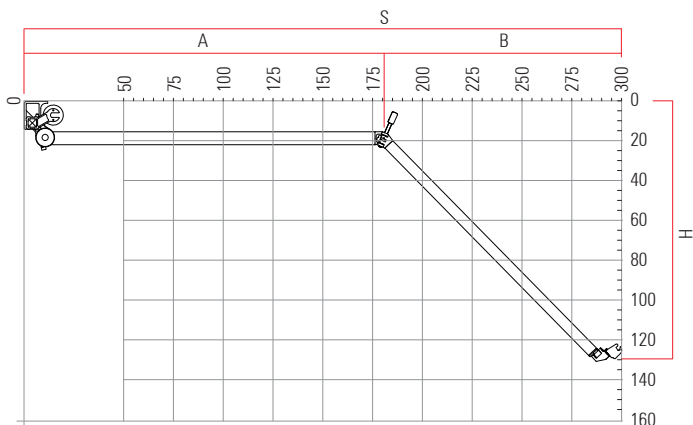

CYGNUS PLUS

sporgenza max | **max projection** | maximale Ausladung
avancée maximale | salida máx | saliência máxima

300 cm

inclinazione braccio | **arm angle** | Arm Neigung
inclinaison du bras | inclinación del brazo | inclinaison du bras

140°

AVAILABLE COLOURS

arm
projection 

160 cm
180 cm
200 cm
220 cm
240 cm
260 cm
280 cm
300 cm

arm
length

175 cm
200 cm
225 cm
250 cm
275 cm
300 cm
325 cm
350 cm

ARTICULATION

CARTRIDGE

CYGNUS PLUS

AVAILABLE FOR AWNING

disponibile per tenda
available for awning

Erhältlich für folgende Markisen
disponible pour store

disponibile para toldo
disponibilidade por toldo

BOTTICELLI 140

ARM LENGTH AND INCLINATION

arm size	A	B	H
175	99	51	80
200	111	59	89
225	123	67	98
250	135	75	107
275	147	83	116
300	159	91	125
325	171	99	134
350	183	107	143

VARIABLE INDICATIVE SIZES OF ± 5 cm

abutment

upper profile

lower profile