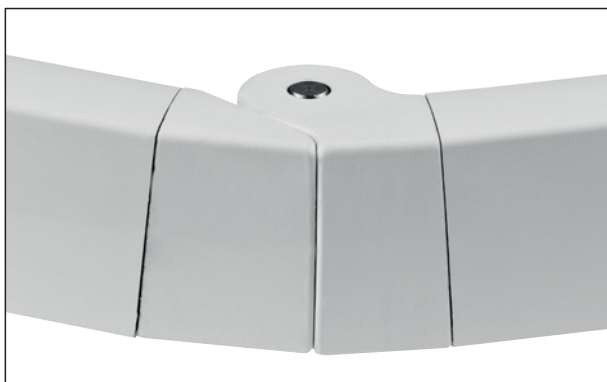

CASSIOPEA

sporgenza max | **max projection** | maximale Ausladung
avancée maximale | salida máx | saliência máxima

350 cm

arm
projection

- 150 cm
- 175 cm
- 200 cm
- 225 cm
- 250 cm
- 275 cm
- 300 cm
- 325 cm
- 350 cm

AVAILABLE COLOURS

RAL

9010

7035

1013

ARTICULATION

CARTRIDGE

CASSIOPEA