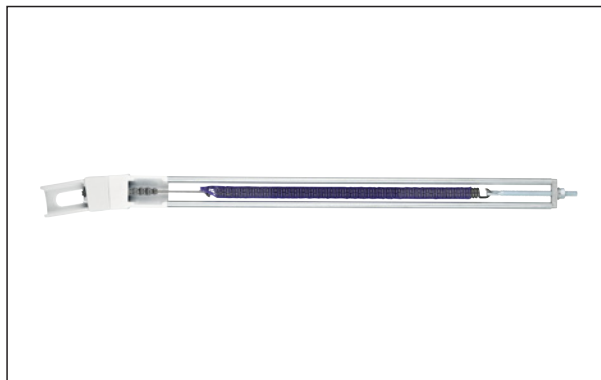

CASSIOPEA LED

arm
projection

- 150 cm
- 175 cm
- 200 cm
- 225 cm
- 250 cm
- 275 cm
- 300 cm
- 325 cm
- 350 cm

sporgenza max | **max projection** | maximale Ausladung
avancée maximale | salida máx | saliência máxima

350 cm

AVAILABLE COLOURS

RAL

9010

7035

1013

LED SYSTEM

CARTRIDGE