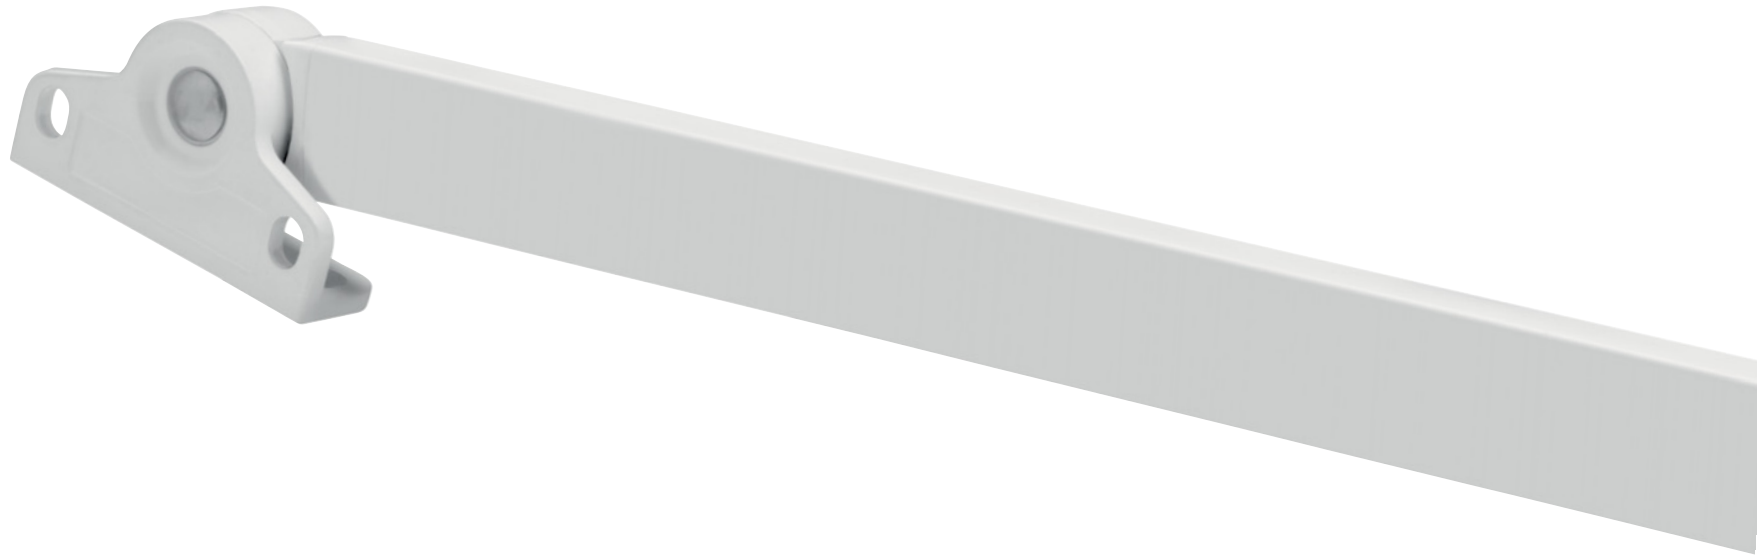

ANTONELLI

sporgenza max | max projection | maximale Ausladung
avancée maximale | salida máx | saliência máxima

140 cm

arm
projection

70 cm
80 cm
100 cm
120 cm
140 cm

AVAILABLE COLOURS

RAL

9010

7035

CARTRIDGE

ANTONELLI

AVAILABLE FOR AWNING

disponibile per tenda
available for awning

ANTONELLI

Erhältlich für folgende Markisen
disponible pour store

disponibile para toldo
disponibilidade por toldo

euromflex A TOUCH OF SHADE

abutment

profile

tip