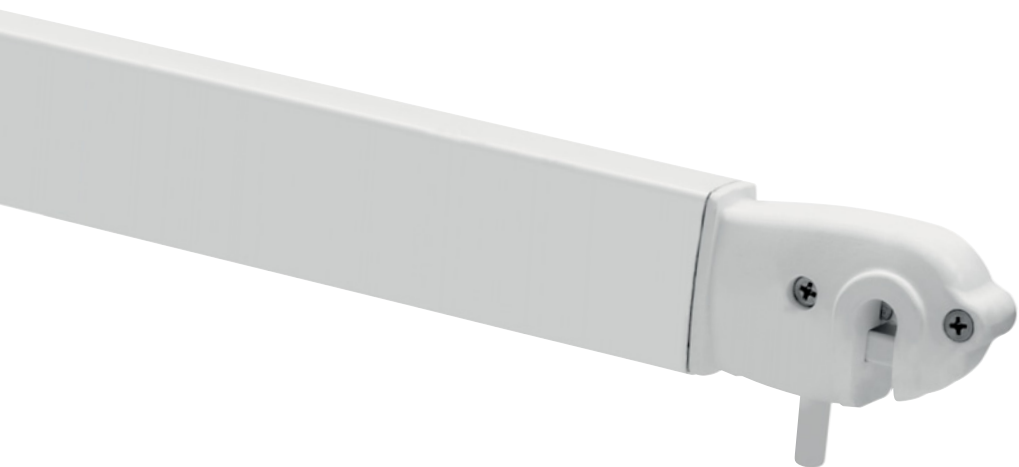

ANTONELLI

sporgenza max | max projection | maximale Ausladung
avancée maximale | salida máx | saliência máxima

140 cm

arm
projection

70 cm
80 cm
100 cm
120 cm
140 cm

AVAILABLE COLOURS

RAL

9010

7035

CARTRIDGE

ANTONELLI

AVAILABLE FOR AWNING

disponibile per tenda
available for awning

ANTONELLI

Erhältlich für folgende Markisen
disponible pour store

disponibile para toldo
disponibilidade por toldo

euromflex A TOUCH OF SHADE

abutment

profile

tip