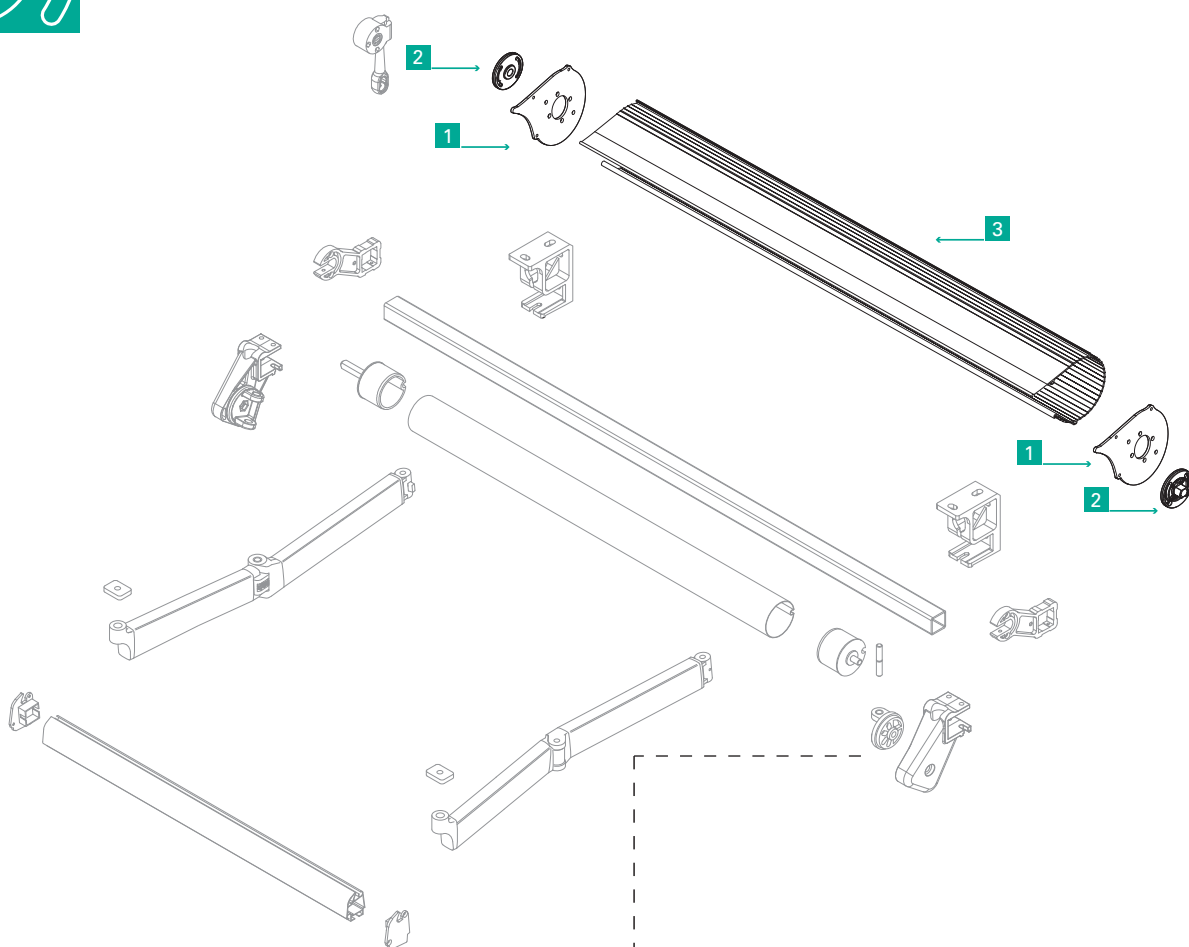

ARCIMBOLDO BQ

sporgenza max | max projection | maximale Ausladung
 avancée maximale | salida máx | saliência máxima

275 cm

AVAILABLE COLOURS

RAL

9010

7035

1013

MARINETTI
 SANSOVINO

OPTIONAL ARM
 ALL ARM ON PAGE 212

ARIES
 STAR

PEGASUS
 HERCULES

SAGITTARIO
 PHOENIX

TIGRIS

N° 

1		8XL103	testata arcimboldo BQ arcimboldo BQ-cassette caps Deckel für Arcimboldo BQ-Kassette capuchons pour coffre arcimboldo BQ tapas para caja-arcimboldo BQ tampas para caixa -arcimboldo BQ			1 CP	
2		8XL102	disco di rotazione arcimboldo BQ arcimboldo BQ-cassette rotation's disc Rotationsscheibe Arcimboldo BQ disque de rotation coffre arcimboldo BQ disco de rotación arcimboldo BQ disco de rotação arcimboldo BQ			1 CP	
3		8XL006L400 8XL006L500 8XL006L600	guscio arcimboldo BQ arcimboldo BQ cassette Gehäuse Arcimboldo BQ coffre arcimboldo BQ cofre arcimboldo BQ cofre arcimboldo BQ		400 cm 500 cm 600 cm	1 PZ	