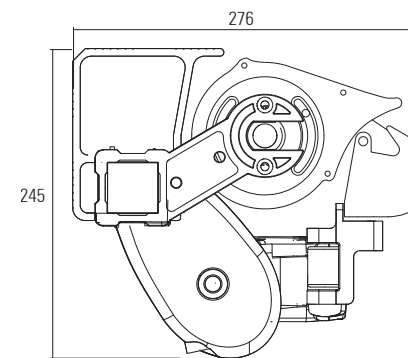

Dimensione massime: larghezza 500 cm, sporgenza 275 cm

The Arcimboldo BQ is an accessory with an essential design that transforms square bars awning in semi-cassette. The cassette that encloses the fabric has a continuous inclination from zero to ninety degrees. It matches with different square bars allowing intermediate positioning of the arms. The maximum dimensions: width 500 cm x projection 275 cm.

Die maximalen Abmessungen: Breite 500 cm x Ausladung 275 cm.

Arcimboldo BQ est un accessoire au design essentiel qui transforme le store à barres carrées en semi-cassette. La cassette qui renferme la toile a une inclinaison continue de zéro à quatre-vingt-dix degrés. Elle s'adapte à différentes barres carrées permettant un positionnement intermédiaire des bras.

Las dimensiones máximas: ancho 500 cm x salida 275 cm.

O Arcimboldo BQ é um acessório com um design essencial que transforma o toldo de barras quadradas em semi-cassete. A cassete que envolve o tecido tem uma inclinação contínua de zero a noventa graus. Combina-se com diferentes barras quadradas, permitindo um posicionamento intermédio dos braços.

ARM LENGTH AND INCLINATION

CONTINUOUS ADJUSTMENT

0° / 85°

regolazione continua
 continuous adjustment
 Kontinuierliche Einstellung
 réglage en continu
 ajuste continuo
 ajuste continuo

ARCIMBOLDO BQ ON MODIGLIANI