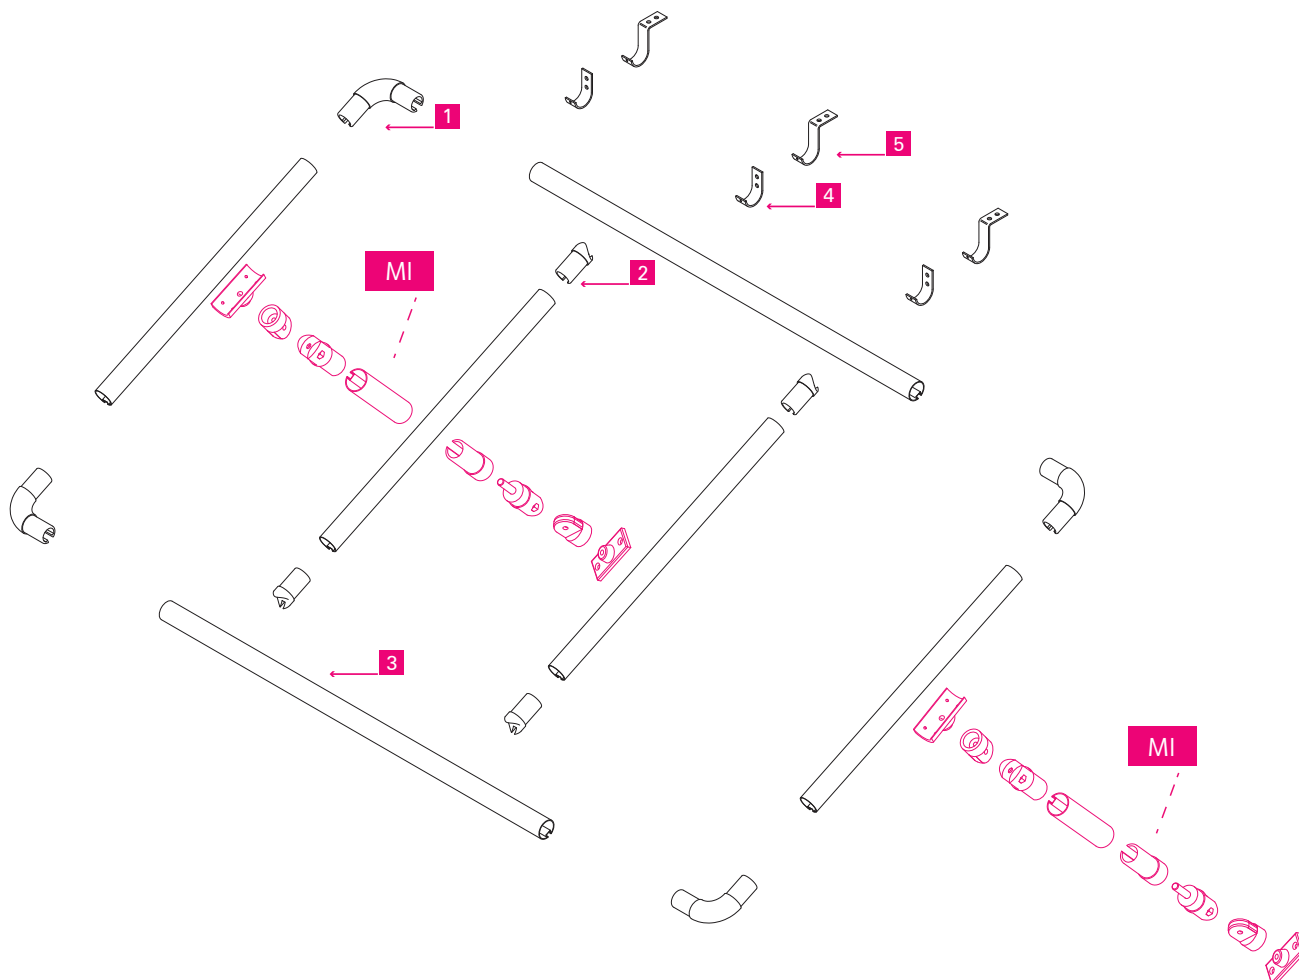

# MONTEVERDI

sporgenza max | max projection | maximale Ausladung  
avancée maximale | salida máx | saliência máxima

160 cm

AVAILABLE COLOURS   
RAL 9010

MINUETTO

MI

PAGE 210

## ! ALERT

per larghezze da 200 a 300 cm: + 1 trasverso;  
per larghezze da 300 a 400 cm: + 2 trasversi.

for widths from 200 to 300 cms: +1 transverse;  
for widths from 300 to 400 cms: + 2 transverses.

für Breiten von 200 bis 300 cm: + 1 querträger;  
für Breiten von 300 bis 400 cm: + 2 querträger.

pour largeurs de 200 jusqu'à 300 cm: + 1 tirant;  
pour largeurs de 300 jusqu'à 400 cm: + 2 tirants.

para anchuras de 200 hasta 300 cm + 1 trasverso;  
para anchura de 300 hasta 400 cm: + 2 transversos.