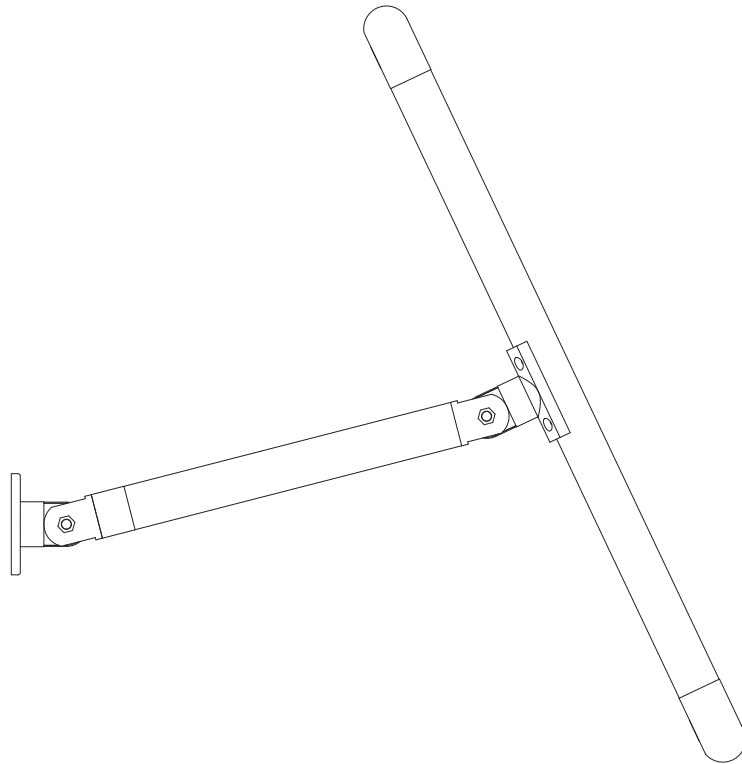

MONTEVERDI

euroflex A TOUCH OF SHADE

Pannello diritto su braccio regolabile.

Straight panel on adjustable arm.

Einstellbarer Gerade Platte auf Arm.

Panneau droit sur bras réglable.

Panel recto sobre brazo regulable.

TECHNICAL DRAWING

90° bend profile with side cut

end profile joint

profile dome canopy

wall bracket

ceiling bracket

AWNING SIZES

AWNING SIZES

WALL BRACKET

CEILING BRACKET