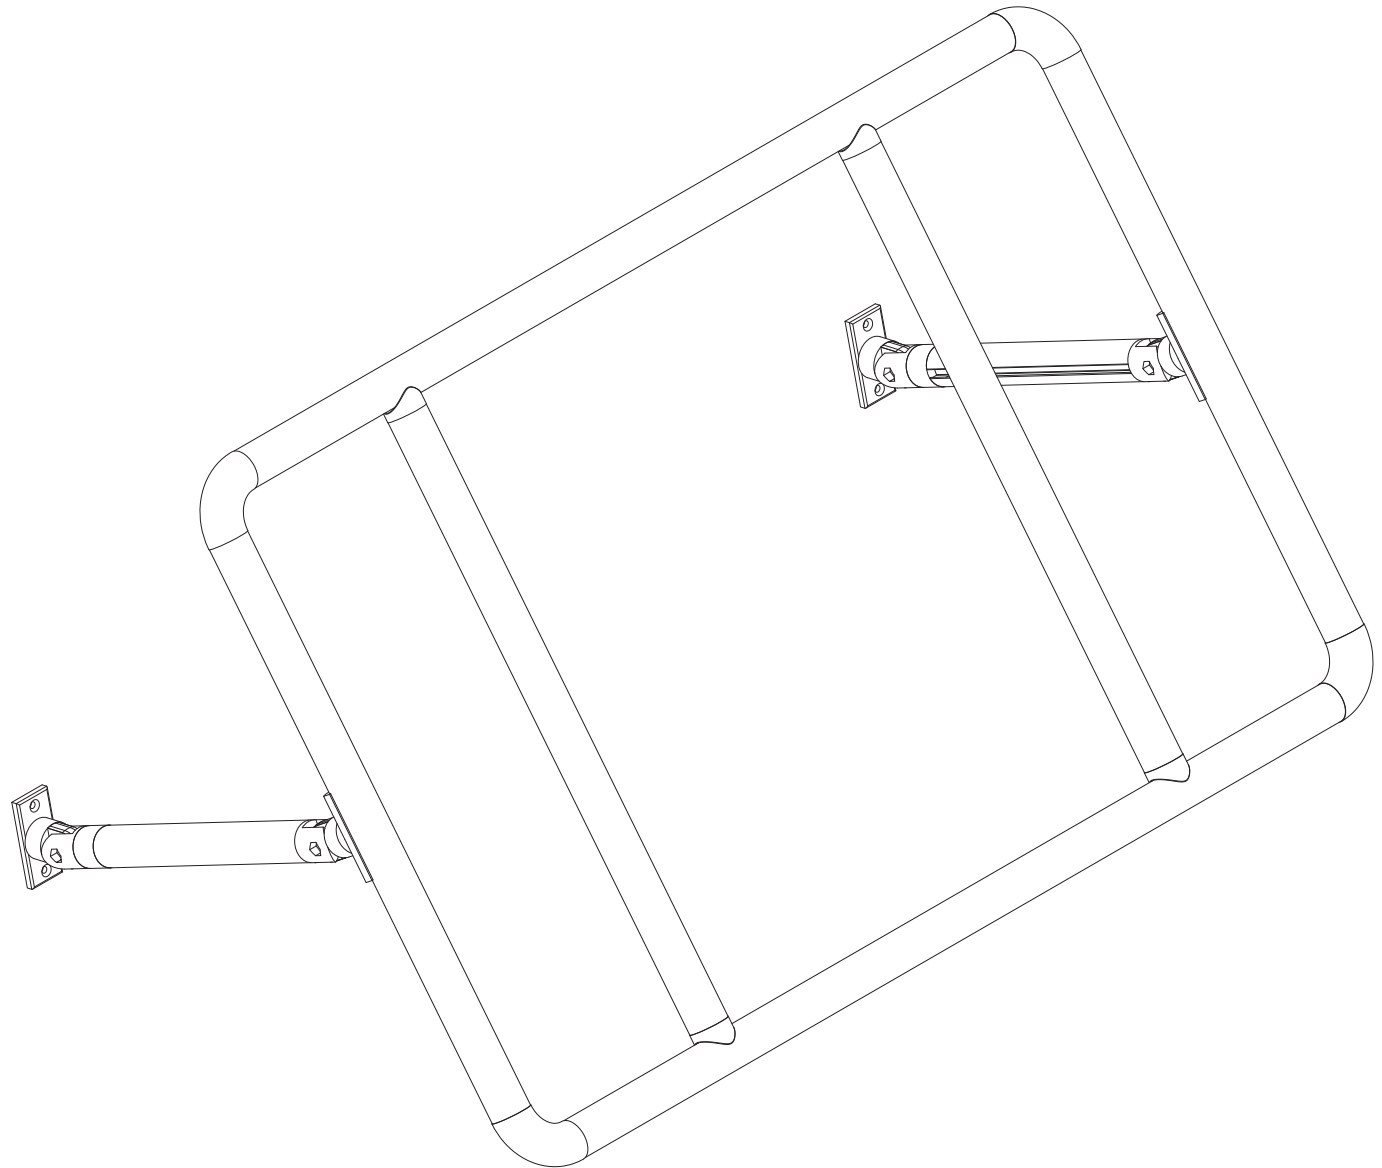

MONTEVERDI

euroflex A TOUCH OF SHADE

Pannello diritto su braccio regolabile.

Straight panel on adjustable arm.

Einstellbarer Gerade Platte auf Arm.

Panneau droit sur bras réglable.

Panel recto sobre brazo regulable.

TECHNICAL DRAWING

90° bend profile with side cut

end profile joint

profile dome canopy

wall bracket

ceiling bracket

AWNING SIZES

AWNING SIZES

WALL BRACKET

CEILING BRACKET