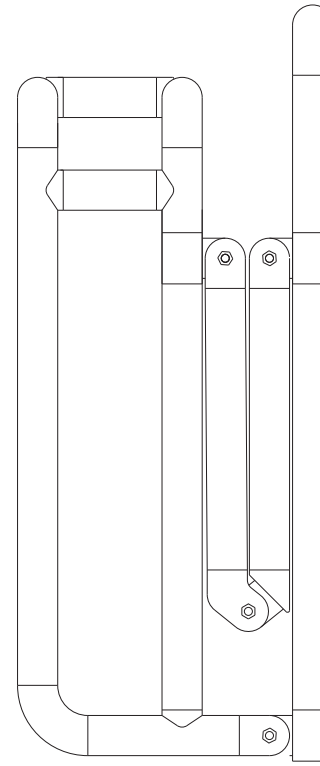

Corbeille avec structure à profil rond en aluminium et profil supplémentaire de descente. Un accessoire en option permet de refermer la corbeille. Dimensions variables.

Capota con estructura sobre perfil redondo de aluminio o perfil adicional de descenso. Un accesorio opcional permite a la capota cerrarse. Dimensiones variables.

# SALIERI

sporgenza max | **max projection** | maximale Ausladung  
avancée maximale | salida máx | saliència máxima

**160 cm**

AVAILABLE COLOURS

RAL 9010

Antonio Salieri  
18 agosto 1750 - 7 maggio 1825  
Compositore

90° bend profile with central cut

90° bend profile with side cut

180° articulated joint

"T" shaped middle joint

ceiling bracket

side bracket

wall bracket

end profile joint

TECHNICAL DRAWING

AWNING SIZES

AWNING SIZES

WALL BRACKET

CEILING BRACKET

SIDE BRACKET