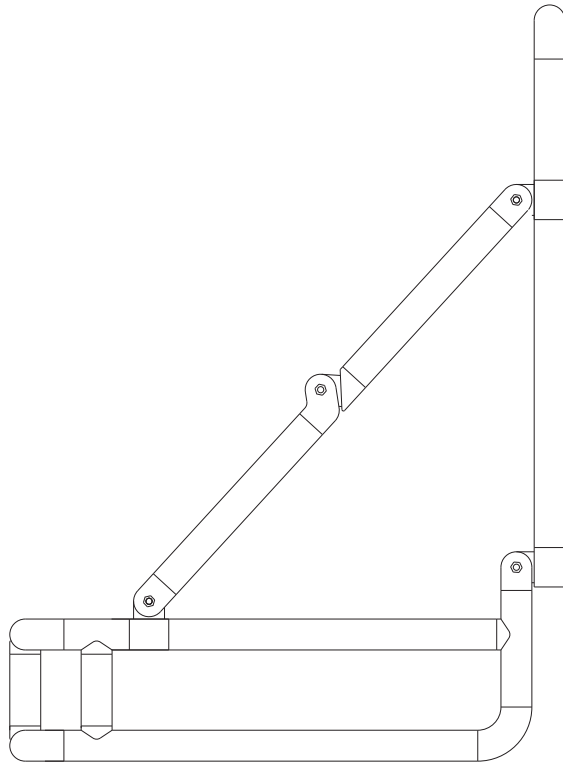

Round profile aluminium frame canopy with further lower structure. An optional component allows the canopy to close. Dimension may vary.

Korbmarkise mit Aluminium-Rohrprofil-Struktur und zusätzliche Senkvorrichtung. Ein optionaler Zubehör erlaubt der Korbmarkise zu schliessen. Verfügbar in verschiedene Größen.

Corbeille avec structure à profil rond en aluminium et profil supplémentaire de descente. Un accessoire en option permet de refermer la corbeille. Dimensions variables.

Capota con estructura sobre perfil redondo de aluminio o perfil adicional de descenso. Un accesorio opcional permite a la capota cerrarse. Dimensiones variables.

90° bend profile with central cut

90° bend profile with side cut

180° articulated joint

"T" shaped middle joint

ceiling bracket

side bracket

wall bracket

end profile joint

TECHNICAL DRAWING

AWNING SIZES

AWNING SIZES

WALL BRACKET

CEILING BRACKET

SIDE BRACKET