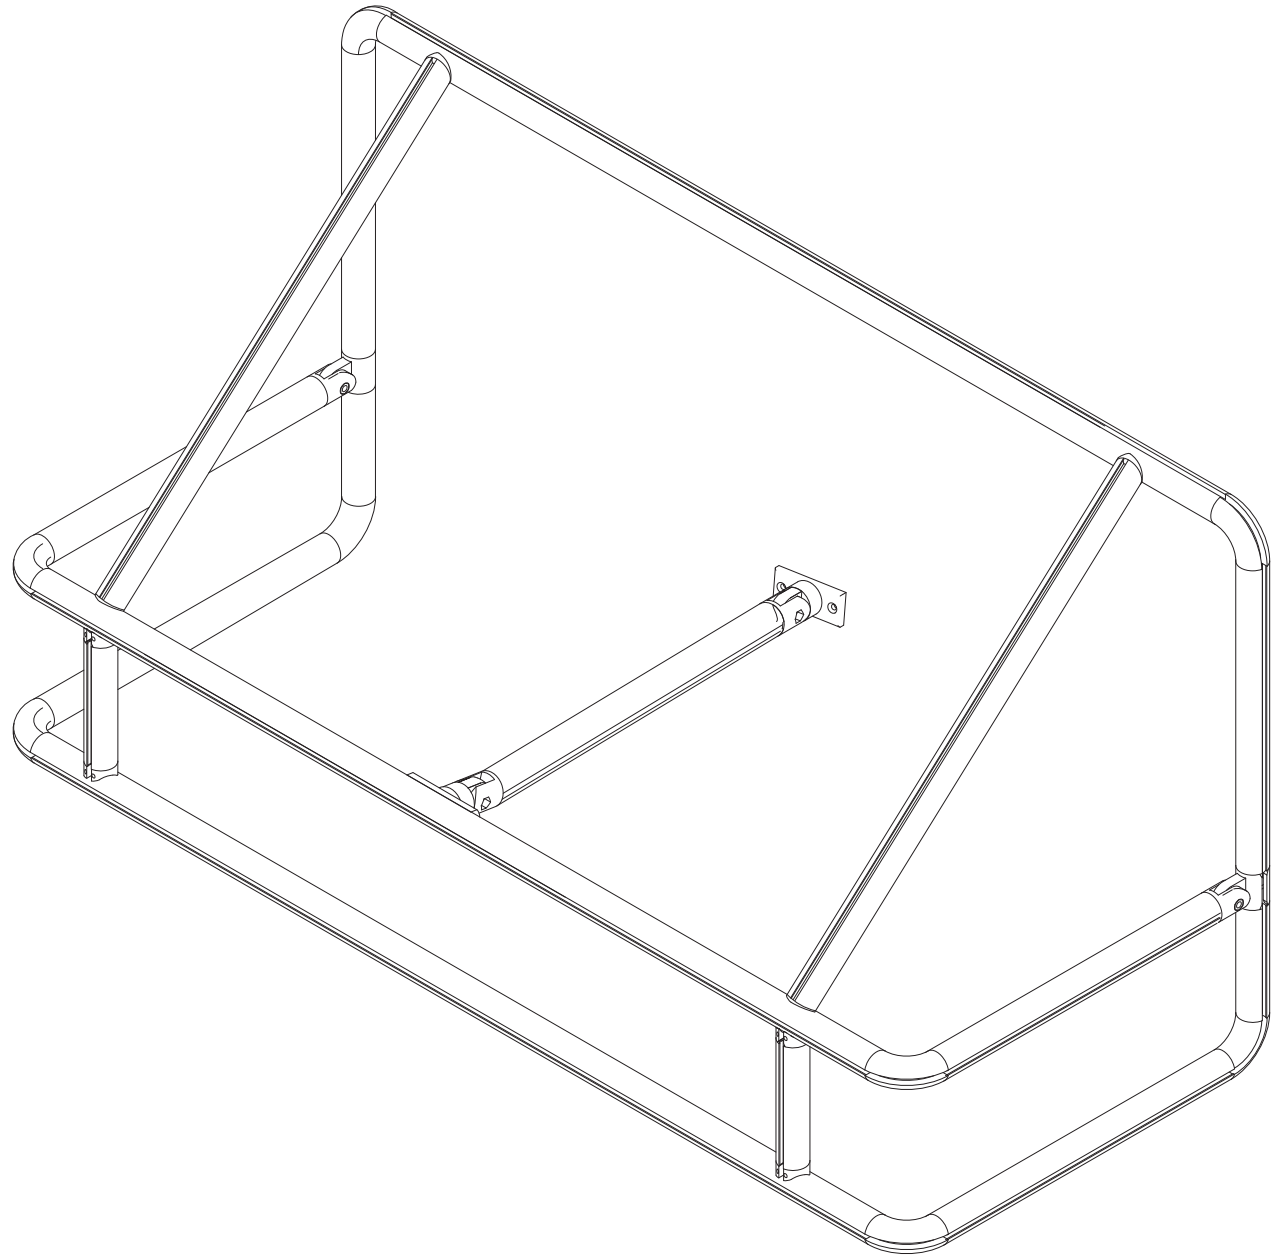

TECHNICAL DRAWING